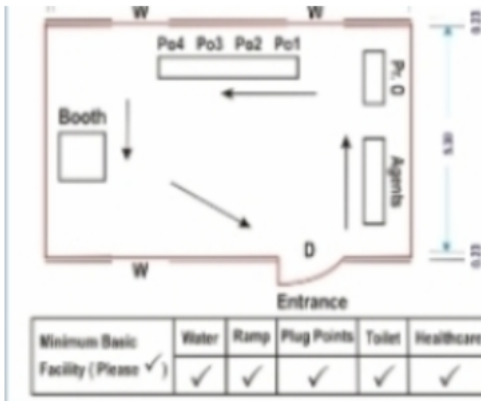

Google Map View

Polling Station Building Front View

Polling Station Front View

Cad View

Key MAP View

1 பெயர் : ராஜாத்தி கணவர் பெயர்: தாமோதரன் வீட்டு எண் : 1 வயது : 98 பாலினம் : பெண் Photo is available	AFM1101286	2 பெயர் : சித்ரா கணவர் பெயர்: தனபால் வீட்டு எண் : 1 வயது : 39 பாலினம் : பெண் Photo is available	AFM1100288	3 பெயர் : ஹரிஷ் தந்தை பெயர்: வேங்கேட ரமணன் வீட்டு எண் : 1 வயது : 24 பாலினம் : ஆண் Photo is available	AFM2391357
4 பெயர் : தனபால் தந்தை பெயர்: வேலு நாயக்கர் வீட்டு எண் : 1-1 வயது : 67 பாலினம் : ஆண் Photo is available	AFM1101328	5 பெயர் : ராஜு தந்தை பெயர்: ரங்காச்சாரி வீட்டு எண் : 1/1 வயது : 65 பாலினம் : ஆண் Photo is available	AFM0485334	6 பெயர் : சாந்தி கணவர் பெயர்: புஷ்பராஜ் வீட்டு எண் : 1/1 வயது : 63 பாலினம் : பெண் Photo is available	AFM1799501
7 பெயர் : கண்ணதாசன் தந்தை பெயர்: குஞ்சிதபாதம் வீட்டு எண் : 1/1 வயது : 56 பாலினம் : ஆண் Photo is available	AFM1745736	8 பெயர் : ஆசிக் தந்தை பெயர்: யாகுப்பு வீட்டு எண் : 1-1 வயது : 54 பாலினம் : ஆண் Photo is available	AFM1100783	9 பெயர் : கோவிந்தராஜ் தந்தை பெயர்: கண்ணியப்பன் வீட்டு எண் : 1/1 வயது : 52 பாலினம் : ஆண் Photo is available	AFM1745728
10 பெயர் : லதா கணவர் பெயர்: கண்ணதாசன் வீட்டு எண் : 1/1 வயது : 49 பாலினம் : பெண் Photo is available	AFM1745744	11 பெயர் : பத்மாவதி கணவர் பெயர்: சத்வேத்திரசிங் வீட்டு எண் : 1/1 வயது : 48 பாலினம் : பெண் Photo is available	AFM2384691	12 பெயர் : ஆயிஷா பாணு கணவர் பெயர்: அசிக் வீட்டு எண் : 1-1 வயது : 43 பாலினம் : பெண் Photo is available	AFM1100999
13 பெயர் : பசுபதி தந்தை பெயர்: சின்னத்தம்பி வீட்டு எண் : 1-1 வயது : 28 பாலினம் : ஆண் Photo is available	AFM1641430	14 பெயர் : சரவணன் தந்தை பெயர்: முனுசாமி வீட்டு எண் : 1/1 வயது : 26 பாலினம் : ஆண் Photo is available	AFM2388007	15 பெயர் : கிஷோர் குமார் தந்தை பெயர்: சத்வேந்திர சிங் வீட்டு எண் : 1/1 வயது : 25 பாலினம் : ஆண் Photo is available	AFM1799287
16 பெயர் : விஷ்வகாந்த் தந்தை பெயர்: கண்ணதாசன் வீட்டு எண் : 1/1 வயது : 25 பாலினம் : ஆண் Photo is available	AFM1799444	17 பெயர் : பிரேம் குமார் தந்தை பெயர்: சத்வேத்திரசிங் வீட்டு எண் : 1/1 வயது : 24 பாலினம் : ஆண் Photo is available	AFM2385680	# 18 பெயர் : பிரவீன் காந்த் க தந்தை பெயர்: கண்ணா தாசன் வீட்டு எண் : 33/31 வயது : 23 பாலினம் : ஆண் Photo is available	AFM2388510
19 பெயர் : குணசுந்தரி கணவர் பெயர்: இந்திரஜித் வீட்டு எண் : 1-2 வயது : 64 பாலினம் : பெண் Photo is available	AFM1969153	20 பெயர் : சுகுமார் தந்தை பெயர்: கிருஷ்ணசாமி வீட்டு எண் : 1-3 வயது : 60 பாலினம் : ஆண் Photo is available	AFM1101153	21 பெயர் : ராஜா தந்தை பெயர்: ருத்ரமூர்த்தி வீட்டு எண் : 1-6 வயது : 56 பாலினம் : ஆண் Photo is available	FTJ2111706
22 பெயர் : வெங்கடரமணன் தந்தை பெயர்: சக்ரபாணி வீட்டு எண் : 1-13 வயது : 57 பாலினம் : ஆண் Photo is available	FTJ3282373	23 பெயர் : ஜோதிலட்சுமி கணவர் பெயர்: வெங்கடரமணன் வீட்டு எண் : 1-13 வயது : 51 பாலினம் : பெண் Photo is available	FTJ7623663	24 பெயர் : ஆனந்தன் தந்தை பெயர்: சக்ரபாணி வீட்டு எண் : 1-13 வயது : 49 பாலினம் : ஆண் Photo is available	FTJ4504189
25 பெயர் : தமிழரசி தந்தை பெயர்: தனபால் வீட்டு எண் : 1-14 வயது : 41 பாலினம் : பெண் Photo is available	FTJ7623853	26 பெயர் : மணி தந்தை பெயர்: தர்மலிங்கம் வீட்டு எண் : 2-1 வயது : 76 பாலினம் : ஆண் Photo is available	AFM1969179	27 பெயர் : புஷ்பாவதி கணவர் பெயர்: மணி வீட்டு எண் : 2-1 வயது : 71 பாலினம் : பெண் Photo is available	FTJ7994163
28 பெயர் : ஆனந்தகுமார் தந்தை பெயர்: மணி வீட்டு எண் : 2-1 வயது : 52 பாலினம் : ஆண் Photo is available	AFM1969187	29 பெயர் : சித்ரா கணவர் பெயர்: ஆனந்தகுமார் வீட்டு எண் : 2-1 வயது : 46 பாலினம் : பெண் Photo is available	FTJ1347830	30 பெயர் : சின்னத்தம்பி தந்தை பெயர்: மனியன் வீட்டு எண் : 3 வயது : 61 பாலினம் : ஆண் Photo is available	AFM0357764