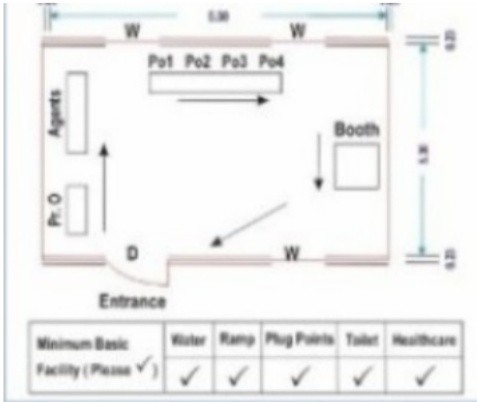

Google Map View

Polling Station Building Front View

Polling Station Front View

Cad View

Key MAP View

1 பெயர் : கார்த்திக் தந்தை பெயர் : மகேஷ் வீட்டு எண் : 1 வயது : 30 பாலினம் : ஆண்	AFM1375377 Photo is available	2 பெயர் : தியாகராஜன் தந்தை பெயர் : கருணாகரன் வீட்டு எண் : 1 வயது : 29 பாலினம் : ஆண்	AFM1375385 Photo is available	3 பெயர் : சத்யா கணவர் பெயர் : ராஜசேகர் வீட்டு எண் : 1/1 வயது : 34 பாலினம் : பெண்	AFM1102078 Photo is available
# 4 பெயர் : கல்பனா மு கணவர் பெயர் : முருகன் வீட்டு எண் : 1 ஏ பிளாக் வயது : 40 பாலினம் : பெண்	TRQ0707687 Photo is available	5 பெயர் : ப சத்யா கணவர் பெயர் : கே தியாகுராஜன் வீட்டு எண் : 1 பி பிளாக் வயது : 28 பாலினம் : பெண்	AFM2616902 Photo is available	6 பெயர் : க விக்னேஷ் தாயின் பெயர் : கே துர்க வீட்டு எண் : 1 பி பிளாக் வயது : 23 பாலினம் : ஆண்	AFM2616829 Photo is available
7 பெயர் : சிவக்குமார் தந்தை பெயர் : குப்புசாமி வீட்டு எண் : 2 வயது : 72 பாலினம் : ஆண்	AFM1374925 Photo is available	8 பெயர் : சந்தோஷ் தந்தை பெயர் : சீனிவாசன் வீட்டு எண் : 2 வயது : 34 பாலினம் : ஆண்	AFM0521625 Photo is available	9 பெயர் : கீதா சிவகுமார் கணவர் பெயர் : சிவகுமார் வீட்டு எண் : 2-7 வயது : 65 பாலினம் : பெண்	AFM1374917 Photo is available
10 பெயர் : பாலாஜி தந்தை பெயர் : சிவகுமார் வீட்டு எண் : 2-7 வயது : 39 பாலினம் : ஆண்	AFM1374958 Photo is available	11 பெயர் : லட்சுமி கணவர் பெயர் : அங்கப்பன் வீட்டு எண் : 2-9 வயது : 52 பாலினம் : பெண்	AFM1102623 Photo is available	12 பெயர் : தனம் கணவர் பெயர் : ராமு வீட்டு எண் : 3 வயது : 61 பாலினம் : பெண்	AFM1102789 Photo is available
13 பெயர் : பெரும்மாள் தந்தை பெயர் : சின்னதம்பி வீட்டு எண் : 3 வயது : 45 பாலினம் : ஆண்	AFM1374883 Photo is available	14 பெயர் : ராஜலக்ஷ்மி கணவர் பெயர் : பெருமாள் வீட்டு எண் : 3 வயது : 42 பாலினம் : பெண்	AFM1374875 Photo is available	15 பெயர் : சசிரேகா கணவர் பெயர் : சார்லீ விங்கம் வீட்டு எண் : 3 வயது : 42 பாலினம் : பெண்	AFM2464279 Photo is available
16 பெயர் : ஜோதி தந்தை பெயர் : சிவா வீட்டு எண் : 3 வயது : 31 பாலினம் : பெண்	AFM1103050 Photo is available	17 பெயர் : ரமேஷ் தந்தை பெயர் : வரதன் வீட்டு எண் : 3-27 வயது : 53 பாலினம் : ஆண்	AFM1435510 Photo is available	18 பெயர் : சிவா ராமு தந்தை பெயர் : ராமு வீட்டு எண் : 3-36 வயது : 41 பாலினம் : ஆண்	AFM1715176 Photo is available
19 பெயர் : கோமளம் கணவர் பெயர் : பாலசந்திரன் வீட்டு எண் : 3b வயது : 71 பாலினம் : பெண்	AFM1285378 Photo is available	20 பெயர் : பிரியங்கா தந்தை பெயர் : பாலசந்திரன் வீட்டு எண் : 3B வயது : 36 பாலினம் : பெண்	AFM1102508 Photo is available	21 பெயர் : சுவேதா கணவர் பெயர் : வெங்கடேச மூர்த்தி வீட்டு எண் : 4 வயது : 30 பாலினம் : பெண்	AFM1285345 Photo is available
22 பெயர் : மகேஸ்வரி தந்தை பெயர் : கிருஷ்ணகுமார் வீட்டு எண் : 4-1 வயது : 69 பாலினம் : பெண்	AFM1957190 Photo is available	23 பெயர் : சதிஸ்குமார் தந்தை பெயர் : கிருஷ்ணகுமார் வீட்டு எண் : 4-1 வயது : 43 பாலினம் : ஆண்	FTJ3293586 Photo is available	24 பெயர் : மல்லிகா கணவர் பெயர் : ஜகன்நாதன் வீட்டு எண் : 5 வயது : 58 பாலினம் : பெண்	AFM0852954 Photo is available
25 பெயர் : ரவி தந்தை பெயர் : கன்னியப்பன் வீட்டு எண் : 5 வயது : 42 பாலினம் : ஆண்	AFM0521930 Photo is available	26 பெயர் : பாரதி தந்தை பெயர் : வாசுதேவன் வீட்டு எண் : 5 வயது : 37 பாலினம் : பெண்	AFM0275818 Photo is available	27 பெயர் : காமட்சி கணவர் பெயர் : ரவி வீட்டு எண் : 5 வயது : 36 பாலினம் : பெண்	AFM0521385 Photo is available
28 பெயர் : சதீஷ் தந்தை பெயர் : வெங்கடேசன் வீட்டு எண் : 5/1-17 வயது : 21 பாலினம் : ஆண்	AFM2485985 Photo is available	29 பெயர் : சேகர் தந்தை பெயர் : ஏழுமலை வீட்டு எண் : 6 வயது : 66 பாலினம் : ஆண்	AFM0914499 Photo is available	30 பெயர் : கற்பகம் கணவர் பெயர் : சேகர் வீட்டு எண் : 6 வயது : 54 பாலினம் : பெண்	AFM1101591 Photo is available