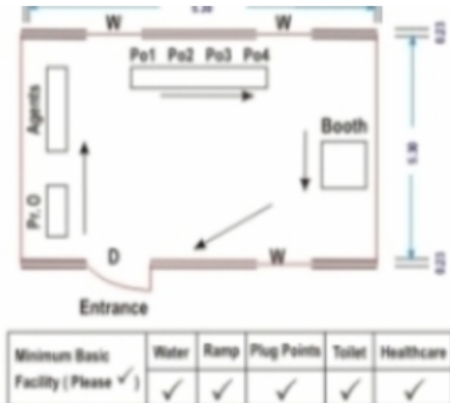

Google Map View

Polling Station Building Front View

Polling Station Front View

Cad View

Key MAP View

1 பெயர் : உபேந்திரன் தந்தை பெயர் : மனோகரன் வீட்டு எண் : 2 வயது : 58 பாலினம் : ஆண்	AFM0036855 Photo is available	2 பெயர் : உஷா கணவர் பெயர் : ஸ்ரீதர் வீட்டு எண் : 2 வயது : 55 பாலினம் : பெண்	AFM0523134 Photo is available	3 பெயர் : வெங்கட்புரீ கணவர் பெயர் : உபேந்திரன் வீட்டு எண் : 2 வயது : 54 பாலினம் : பெண்	AFM0036848 Photo is available
4 பெயர் : மோகன்பாபு தந்தை பெயர் : மணி வீட்டு எண் : 2 வயது : 41 பாலினம் : ஆண்	FTJ4579405 Photo is available	5 பெயர் : பிரியா தந்தை பெயர் : மணி வீட்டு எண் : 2 வயது : 39 பாலினம் : பெண்	FTJ4576088 Photo is available	S2 6 பெயர் : லதா கணவர் பெயர் : விசுவம் வீட்டு எண் : 2-2 வயது : 50 பாலினம் : பெண்	FTJ4576054 Photo is available
7 பெயர் : சரவணன் தந்தை பெயர் : கேசவன் வீட்டு எண் : 2-2 வயது : 56 பாலினம் : ஆண்	FTJ4579868 Photo is available	8 பெயர் : கல்பனா கணவர் பெயர் : சரவணன் வீட்டு எண் : 2-2 வயது : 50 பாலினம் : பெண்	AFM1987288 Photo is available	9 பெயர் : சித்ரா தந்தை பெயர் : சுந்தரமூர்த்தி வீட்டு எண் : 2-2 வயது : 46 பாலினம் : பெண்	AFM1987296 Photo is available
10 பெயர் : ரவிந்தரகுமார் தந்தை பெயர் : சுந்தரமூர்த்தி வீட்டு எண் : 2-2 வயது : 41 பாலினம் : ஆண்	FTJ4579785 Photo is available	11 பெயர் : பவானி தந்தை பெயர் : சுந்தரமூர்த்தி வீட்டு எண் : 2-2 வயது : 40 பாலினம் : பெண்	FTJ4576070 Photo is available	12 பெயர் : பழனி தந்தை பெயர் : தங்கராஜன் வீட்டு எண் : 2-4 வயது : 44 பாலினம் : ஆண்	FTJ4576229 Photo is available
13 பெயர் : கமால் பாஷா தந்தை பெயர் : அப்துல் சுபஹான் வீட்டு எண் : 3 வயது : 52 பாலினம் : ஆண்	AFM1103704 Photo is available	14 பெயர் : யாஸ்மீன் கணவர் பெயர் : கமால் பாஷா வீட்டு எண் : 3 வயது : 47 பாலினம் : பெண்	AFM1103878 Photo is available	15 பெயர் : ராதிகா கணவர் பெயர் : ரவிந்தரகுமார் வீட்டு எண் : 3 வயது : 33 பாலினம் : பெண்	AFM1676261 Photo is available
16 பெயர் : அலமேலு கணவர் பெயர் : பழனி வீட்டு எண் : 3 வயது : 33 பாலினம் : பெண்	AFM1104058 Photo is available	17 பெயர் : ஜெகன் தாயின் பெயர் : ஜமுனா வீட்டு எண் : 3 வயது : 31 பாலினம் : ஆண்	AFM0974857 Photo is available	18 பெயர் : ஆஷிப் பாஷா தந்தை பெயர் : காமால் பாஷா வீட்டு எண் : 3/2 வயது : 27 பாலினம் : ஆண்	AFM1744390 Photo is available
19 பெயர் : விஜயசெல்வம் கணவர் பெயர் : செல்வம் வீட்டு எண் : 4 வயது : 60 பாலினம் : பெண்	AFM1987320 Photo is available	20 பெயர் : மனோகரிசெல்வம் தந்தை பெயர் : செல்வம் வீட்டு எண் : 4 வயது : 46 பாலினம் : பெண்	AFM1987346 Photo is available	21 பெயர் : ரத்தினசெல்வம் தந்தை பெயர் : செல்வம் வீட்டு எண் : 4 வயது : 42 பாலினம் : ஆண்	FTJ3326741 Photo is available
22 பெயர் : மேனகா தந்தை பெயர் : செல்வம் வீட்டு எண் : 4 வயது : 40 பாலினம் : பெண்	FTJ4579389 Photo is available	23 பெயர் : விவேகசெல்வம் தந்தை பெயர் : செல்வம் வீட்டு எண் : 4 வயது : 35 பாலினம் : ஆண்	AFM0855189 Photo is available	24 பெயர் : எட்வின் தந்தை பெயர் : தேவதாஸ் வீட்டு எண் : 4-1 வயது : 75 பாலினம் : ஆண்	AFM1987353 Photo is available
25 பெயர் : தேவமலர்ரோஸ்லின் தந்தை பெயர் : எட்வின் வீட்டு எண் : 4-1 வயது : 42 பாலினம் : பெண்	FTJ4580932 Photo is available	26 பெயர் : ஸ்ரீதரன் தந்தை பெயர் : மனோகரன் வீட்டு எண் : 4-6 வயது : 55 பாலினம் : ஆண்	AFM1987361 Photo is available	27 பெயர் : மணிகண்டன் தந்தை பெயர் : சிவஞானசுந்தரம் வீட்டு எண் : 4/7 வயது : 26 பாலினம் : ஆண்	AFM1744887 Photo is available
28 பெயர் : மெர்சி ஜெய்ப்ரகாஷ் தந்தை பெயர் : ஜெய்ப்ரகாஷ் வீட்டு எண் : 4/13 வயது : 37 பாலினம் : பெண்	AFM2601789 Photo is available	29 பெயர் : குமார் தந்தை பெயர் : கோவிந்தசாமி வீட்டு எண் : 4/54 வயது : 48 பாலினம் : ஆண்	AFM2387504 Photo is available	30 பெயர் : கலா கணவர் பெயர் : ரத்தினசெல்வம் வீட்டு எண் : 4-54 வயது : 45 பாலினம் : பெண்	AFM1571769 Photo is available