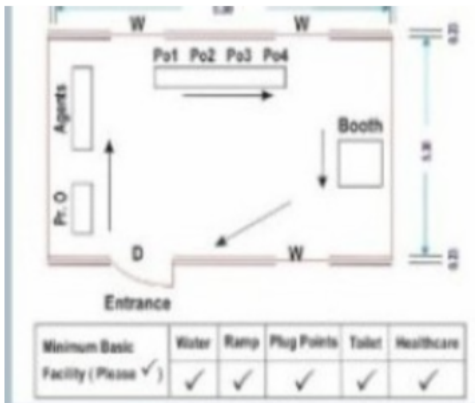

Google Map View

Polling Station Building Front View

Polling Station Front View

Cad View

Key MAP View

1 பெயர் : செல்வி தந்தை பெயர்: ஆரோக்கியசாமி வீட்டு எண் : 1 வயது : 47 பாலினம் : பெண்	AFM0358804 Photo is available	2 பெயர் : பவானி தந்தை பெயர்: தனசேகர் வீட்டு எண் : 1 வயது : 31 பாலினம் : பெண்	AFM0975201 Photo is available	3 பெயர் : நூர்ஜஹான் பன்னீர் செல்வம் கணவர் பெயர்: பன்னீர் செல்வம் வீட்டு எண் : 3/28 வயது : 33 பாலினம் : பெண்	AFM2628386 Photo is available
4 பெயர் : ஆனந்தராஜ் தந்தை பெயர்: கணகராஜ் வீட்டு எண் : 6/16 வயது : 56 பாலினம் : ஆண்	AFM2295285 Photo is available	5 பெயர் : அனிதா குமாரி கணவர் பெயர்: சத்யமூர்த்தி வீட்டு எண் : 7 வயது : 42 பாலினம் : பெண்	AFM1375666 Photo is available	6 பெயர் : லக்ஷ்மி கணவர் பெயர்: குமார் வீட்டு எண் : 8/23 வயது : 47 பாலினம் : பெண்	AFM2486801 Photo is available
7 பெயர் : மூர்த்தி தந்தை பெயர்: ராஜேந்திரன் வீட்டு எண் : 9 வயது : 64 பாலினம் : ஆண்	AFM1104900 Photo is available	8 பெயர் : ரவிக்குமார் தந்தை பெயர்: மோகனசுந்தரம் வீட்டு எண் : 9 வயது : 40 பாலினம் : ஆண்	AFM1104553 Photo is available	9 பெயர் : கமலா கணவர் பெயர்: கோவிந்தன் வீட்டு எண் : 10 வயது : 71 பாலினம் : பெண்	FTJ7995368 Photo is available
10 பெயர் : சோமேஸ்வரன் தந்தை பெயர்: அமலா வீட்டு எண் : 10 வயது : 51 பாலினம் : ஆண்	AFM0247122 Photo is available	11 பெயர் : ஜெயந்தி தாயின் பெயர்: அமலா வீட்டு எண் : 10 வயது : 47 பாலினம் : பெண்	FTJ4578175 Photo is available	12 பெயர் : செல்வி தந்தை பெயர்: கோவிந்தாசாரி வீட்டு எண் : 10 வயது : 43 பாலினம் : பெண்	AFM0358622 Photo is available
13 பெயர் : ஸ்ரீவித்யா கணவர் பெயர்: சோமேஸ்வரன் வீட்டு எண் : 10 வயது : 43 பாலினம் : பெண்	FTJ4578191 Photo is available	S2 14 பெயர் : மோகனா தந்தை பெயர்: கோவிந்தாசாரி வீட்டு எண் : 10 வயது : 38 பாலினம் : பெண்	AFM0358341 Photo is available	15 பெயர் : வள்ளி தந்தை பெயர்: கோவிந்தாசாரி வீட்டு எண் : 10 வயது : 36 பாலினம் : பெண்	AFM0359190 Photo is available
16 பெயர் : மதன் தந்தை பெயர்: ராஜேந்திரன் வீட்டு எண் : 10 வயது : 30 பாலினம் : ஆண்	AFM1104512 Photo is available	17 பெயர் : ரோஜி கணவர் பெயர்: சாமிநாதன் வீட்டு எண் : 11 வயது : 71 பாலினம் : பெண்	AFM0247130 Photo is available	18 பெயர் : முரளி தந்தை பெயர்: நடராஜன் வீட்டு எண் : 11 வயது : 53 பாலினம் : ஆண்	FTJ3292851 Photo is available
19 பெயர் : சந்திரமோகன் தாயின் பெயர்: ரோஜி வீட்டு எண் : 11 வயது : 51 பாலினம் : ஆண்	FTJ2112506 Photo is available	20 பெயர் : கோகிலா தாயின் பெயர்: ரோஜி வீட்டு எண் : 11 வயது : 49 பாலினம் : பெண்	FTJ2112480 Photo is available	21 பெயர் : பிரேமலதா தாயின் பெயர்: ரோஜி வீட்டு எண் : 11 வயது : 46 பாலினம் : பெண்	AFM0247148 Photo is available
22 பெயர் : ஜான்சி ராணி கணவர் பெயர்: ஜெய்சங்கர் வீட்டு எண் : 11 வயது : 42 பாலினம் : பெண்	AFM0975524 Photo is available	23 பெயர் : விக்னேஷ் தந்தை பெயர்: ரமேஷ் வீட்டு எண் : 11 வயது : 29 பாலினம் : ஆண்	AFM1104793 Photo is available	24 பெயர் : வினோலியா கணவர் பெயர்: தென்னரசு வீட்டு எண் : 11-14 வயது : 35 பாலினம் : பெண்	AFM1572197 Photo is available
25 பெயர் : தனுஷ் தந்தை பெயர்: ராஜேஷ் வீட்டு எண் : 11/14 வயது : 22 பாலினம் : ஆண்	AFM2462851 Photo is available	26 பெயர் : சரளா கணவர் பெயர்: அமுல்ராஜ் வீட்டு எண் : 12 வயது : 51 பாலினம் : பெண்	AFM0359505 Photo is available	27 பெயர் : சந்துரு தந்தை பெயர்: கோபால் வீட்டு எண் : 12-1 வயது : 54 பாலினம் : ஆண்	FTJ7995376 Photo is available
28 பெயர் : சரசு தந்தை பெயர்: சந்துரு வீட்டு எண் : 12-1 வயது : 49 பாலினம் : பெண்	FTJ3292943 Photo is available	29 பெயர் : சரஸ்வதி கணவர் பெயர்: நாகராஜ் வீட்டு எண் : 12-1 வயது : 47 பாலினம் : பெண்	AFM0247163 Photo is available	30 பெயர் : இளஞ்செழியன் தந்தை பெயர்: மணி வீட்டு எண் : 12-1 வயது : 47 பாலினம் : ஆண்	FTJ4575767 Photo is available