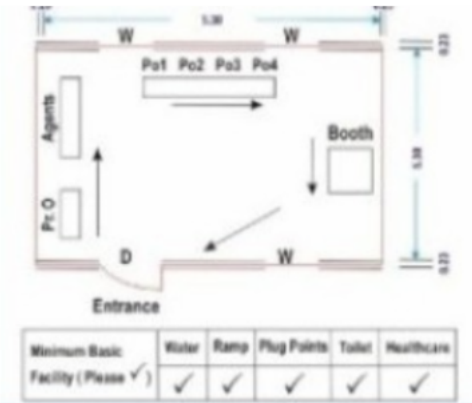

Google Map View

Polling Station Building Front View

Polling Station Front View

Cad View

Key MAP View

சட்டமன்றத் தொகுதியின் எண் மற்றும் பெயர் : 23-சைதாப்பேட்டை பிரிவு எண் மற்றும் பெயர் 1-மேற்கு மாம்பலம், வார்டு எண் 140 கோவிந்தன் ரோடு