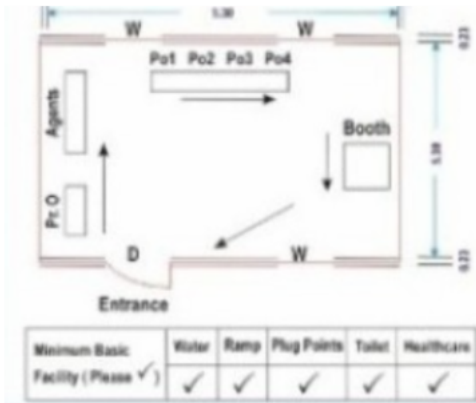

வாக்காளர் பதிவு அலுவலரின்
கையொப்பம்

Nazri Naksha

Google Map View

Polling Station Building Front View

Polling Station Front View

Cad View

Key MAP View

| | | | | | |
|--|----------------------------------|--|----------------------------------|---|----------------------------------|
| 1 பெயர் : உஷா ஸ் கணவர் பெயர்: சிவசங்கர் வீட்டு எண் : 1 வயது : 69 பாலினம் : பெண் | AFM1802800 Photo is available | 2 பெயர் : செந்தில் தந்தை பெயர்: கிருஷ்ணமூர்த்தி வீட்டு எண் : 1 வயது : 44 பாலினம் : ஆண் | AFM1802719 Photo is available | 3 பெயர் : நிஷாந்தி கணவர் பெயர்: செந்தில் வீட்டு எண் : 1 வயது : 37 பாலினம் : பெண் | AFM1802776 Photo is available |
| 4 பெயர் : ரஞ்சித் தந்தை பெயர்: சிவசங்கர் வீட்டு எண் : 1 வயது : 30 பாலினம் : ஆண் | AFM1803048 Photo is available | 5 பெயர் : சிவகாமி தந்தை பெயர்: சின்னராசு வீட்டு எண் : 2/3 சாரதா ஹோம்ஸ் வயது : 45 பாலினம் : பெண் | AFM2335867 Photo is available | 6 பெயர் : ராமு தந்தை பெயர்: தியாகதுரை வீட்டு எண் : 2/3 1-வது தளம் ஏஃப4 வயது : 52 பாலினம் : ஆண் | AFM2352862 Photo is available |
| 7 பெயர் : பூநிவாசன் தந்தை பெயர்: சீதாராமன் வீட்டு எண் : 3 வயது : 82 பாலினம் : ஆண் | AFM0038034 Photo is available | 8 பெயர் : சிவகுமார் தந்தை பெயர்: கணேசன் வீட்டு எண் : 3 வயது : 56 பாலினம் : ஆண் | AFM1437300 Photo is available | 9 பெயர் : கோமதி கணவர் பெயர்: சுரேஷ் வீட்டு எண் : 3 வயது : 45 பாலினம் : பெண் | AFM0037887 Photo is available |
| #2 10 பெயர் : செந்தில்வாணி ர கணவர் பெயர்: ரத்தினவேல் வீட்டு எண் : சைட் எண் - 41 வயது : 42 பாலினம் : பெண் | AFM0416396 Photo is available | 11 பெயர் : ஷோபனா கணவர் பெயர்: சிவகுமார் வீட்டு எண் : 3-2 வயது : 49 பாலினம் : பெண் | AFM1742295 Photo is available | 12 பெயர் : பூநீலட்சுமி சு தந்தை பெயர்: சுரேஷ் அ வா வீட்டு எண் : 3-2 பிளாட் ஜி-3 வயது : 20 பாலினம் : பெண் | AFM2588010 Photo is available |
| 13 பெயர் : சீனிவாசன் தந்தை பெயர்: ஜெகன்நாதன் வீட்டு எண் : 3F-2 வயது : 73 பாலினம் : ஆண் | AFM0252668 Photo is available | 14 பெயர் : வசந்தரா கணவர் பெயர்: சீனிவாசன் வீட்டு எண் : 3F-2 வயது : 65 பாலினம் : பெண் | AFM0252676 Photo is available | 15 பெயர் : பூநீதேவி தந்தை பெயர்: சீனிவாசன் வீட்டு எண் : 3F-2 வயது : 38 பாலினம் : பெண் | FTJ7621998 Photo is available |
| 16 பெயர் : ராமசந்திரன் தந்தை பெயர்: சீனிவாசன் வீட்டு எண் : 3F-3 வயது : 46 பாலினம் : ஆண் | MTJ1431030 Photo is available | 17 பெயர் : சுரேஷ் தந்தை பெயர்: வாசுதேவன் வீட்டு எண் : 3G-2 வயது : 50 பாலினம் : ஆண் | FTJ7996218 Photo is available | 18 பெயர் : ரமணி கணவர் பெயர்: தாமோதரன் வீட்டு எண் : 5-165 வயது : 60 பாலினம் : பெண் | AFM1641497 Photo is available |
| 19 பெயர் : ர பவித்ரா தாயின் பெயர்: ர வித்யா வீட்டு எண் : 6/25 அடுக்கு வீடு எண். 4 வயது : 24 பாலினம் : பெண் | AFM2371862 Photo is available | 20 பெயர் : குருநாதன் தந்தை பெயர்: கோதண்டராமன் வீட்டு எண் : 9 வயது : 77 பாலினம் : ஆண் | AFM2007367 Photo is available | 21 பெயர் : சங்கரன் தந்தை பெயர்: கோதண்டராமன் வீட்டு எண் : 9 வயது : 74 பாலினம் : ஆண் | AFM2007375 Photo is available |
| 22 பெயர் : நாகலக்ஷ்மி கணவர் பெயர்: குருநாதன் வீட்டு எண் : 9 வயது : 69 பாலினம் : பெண் | AFM2007383 Photo is available | 23 பெயர் : ராஜேஸ்வரி கணவர் பெயர்: சங்கரன் வீட்டு எண் : 9 வயது : 66 பாலினம் : பெண் | FTJ5556527 Photo is available | 24 பெயர் : சுப்பிரமணியன் தந்தை பெயர்: சங்கரன் வீட்டு எண் : 9 வயது : 44 பாலினம் : ஆண் | FTJ3306255 Photo is available |
| 25 பெயர் : சந்திரசேகரன் தந்தை பெயர்: நடராஜன் வீட்டு எண் : 11 வயது : 75 பாலினம் : ஆண் | AFM0416040 Photo is available | 26 பெயர் : பிரேமா கணவர் பெயர்: சந்திரசேகர் வீட்டு எண் : 11 வயது : 67 பாலினம் : பெண் | AFM0902957 Photo is available | 27 பெயர் : அனந்தநாராயணன் தந்தை பெயர்: சந்திரசேகரன் வீட்டு எண் : 11 வயது : 42 பாலினம் : ஆண் | AFM0415844 Photo is available |
| 28 பெயர் : விஜயலக்ஷ்மி கணவர் பெயர்: அனந்த நாராயணன் வீட்டு எண் : 11-1/6-1 வயது : 39 பாலினம் : பெண் | AFM1803204 Photo is available | 29 பெயர் : சுந்தரராஜ் க கலியபெருமாள் அ தந்தை பெயர்: கலியபெருமாள் அ கலியபெருமாள் அ வீட்டு எண் : 12/29 வயது : 53 பாலினம் : ஆண் | AFM2606986 Photo is available | 30 பெயர் : சாயிபிரியன் சுந்தரராஜ் தந்தை பெயர்: சுந்தரராஜ் வீட்டு எண் : 12/29 தரை தளம் வயது : 20 பாலினம் : ஆண் | AFM2547818 Photo is available |