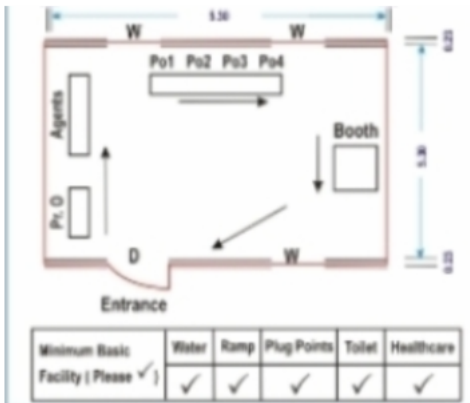

Google Map View

Polling Station Building Front View

Polling Station Front View

Cad View

Key MAP View

1 பெயர் : ஜெயபுத் கணவர் பெயர்: ஜோசப் வீட்டு எண் : 1 வயது : 51 பாலினம் : பெண்	AFM0005371 Photo is available	2 பெயர் : பிரேமா கணவர் பெயர்: நவீன் சங்கர் வீட்டு எண் : 1 வயது : 51 பாலினம் : பெண்	AFM0005652 Photo is available	3 பெயர் : சீனு தந்தை பெயர்: ஏழுமலை வீட்டு எண் : 1 வயது : 46 பாலினம் : ஆண்	AFM0005553 Photo is available
4 பெயர் : பூந்தேவி கணவர் பெயர்: சண்முகம் வீட்டு எண் : 1 வயது : 45 பாலினம் : பெண்	AFM1070986 Photo is available	5 பெயர் : தீவீப் குமார் தந்தை பெயர்: சிவபிரகாஷ் வீட்டு எண் : 1 வயது : 41 பாலினம் : ஆண்	AFM0006023 Photo is available	6 பெயர் : எஸ்தர் சரோஜா தந்தை பெயர்: ரவி வீட்டு எண் : 1 வயது : 37 பாலினம் : பெண்	AFM0005603 Photo is available
7 பெயர் : லோகநாயகி கணவர் பெயர்: செந்தில்குமார் வீட்டு எண் : 1, ஹோம்ஸ இந்தியாஅடுக்ககம் வயது : 23 பாலினம் : பெண்	AFM2469252 Photo is available	8 பெயர் : சண்முகம் தந்தை பெயர்: தேவராஜ் வீட்டு எண் : 1, பழைய எண் 41 வயது : 56 பாலினம் : ஆண்	AFM1071273 Photo is available	9 பெயர் : அவந்திகா சண்முகம் தந்தை பெயர்: சண்முகம் தேவராஜ் வீட்டு எண் : 1, பழைய எண் 41 வயது : 21 பாலினம் : பெண்	AFM2516599 Photo is available
10 பெயர் : ரமா கணவர் பெயர்: சங்கர் வீட்டு எண் : 2 வயது : 58 பாலினம் : பெண்	AFM0005942 Photo is available	# 11 பெயர் : காமாட்சி தந்தை பெயர்: நாராயணன் வீட்டு எண் : 26/2 வயது : 50 பாலினம் : பெண்	AFM0005835 Photo is available	12 பெயர் : செல்லா கணவர் பெயர்: கணேசன் வீட்டு எண் : 2 வயது : 43 பாலினம் : பெண்	AFM0006080 Photo is available
13 பெயர் : சையத்திஜாம் தந்தை பெயர்: சையத் ஜாபர் வீட்டு எண் : 2 வயது : 35 பாலினம் : ஆண்	AFM0501825 Photo is available	14 பெயர் : மோகசெல்லி கணவர் பெயர்: நிருமல் குமார் வீட்டு எண் : 2 வயது : 32 பாலினம் : பெண்	AFM1275247 Photo is available	15 பெயர் : ரசியா சுல்தானா தந்தை பெயர்: சையத் ஜாபர் வீட்டு எண் : 2 வயது : 30 பாலினம் : பெண்	AFM1071182 Photo is available
16 பெயர் : பாத்திமா கணவர் பெயர்: சையத்ஜாபர் வீட்டு எண் : 2-1 வயது : 51 பாலினம் : பெண்	AFM0211029 Photo is available	17 பெயர் : கணேசன் தந்தை பெயர்: வரதராஜன் வீட்டு எண் : 2-2 வயது : 49 பாலினம் : ஆண்	FTJ4322772 Photo is available	18 பெயர் : கந்தசாமி தந்தை பெயர்: குப்புசாமி வீட்டு எண் : 3 வயது : 86 பாலினம் : ஆண்	FTJ4317962 Photo is available
19 பெயர் : மங்கை கணவர் பெயர்: பாலு வீட்டு எண் : 3 வயது : 78 பாலினம் : பெண்	AFM0005355 Photo is available	20 பெயர் : வசந்தா கணவர் பெயர்: கோதண்டன் வீட்டு எண் : 3 வயது : 68 பாலினம் : பெண்	AFM0005955 Photo is available	21 பெயர் : ஆறுமுகம் தந்தை பெயர்: இராமசாமி வீட்டு எண் : 3 வயது : 64 பாலினம் : ஆண்	FTJ8026163 Photo is available
22 பெயர் : தேன்மொழி கணவர் பெயர்: வீரசெல்லம் வீட்டு எண் : 3 வயது : 53 பாலினம் : பெண்	AFM0005330 Photo is available	23 பெயர் : ராஜேஸ்வரி தந்தை பெயர்: ஆறுமுகம் வீட்டு எண் : 3 வயது : 39 பாலினம் : பெண்	AFM0006072 Photo is available	24 பெயர் : முருகன் தந்தை பெயர்: பூங்காவனம் வீட்டு எண் : 3 வயது : 39 பாலினம் : ஆண்	AFM0500553 Photo is available
25 பெயர் : ராமச்சந்திரன் தந்தை பெயர்: ஆறுமுகம் வீட்டு எண் : 3 வயது : 35 பாலினம் : பெண்	AFM1640929 Photo is available	26 பெயர் : ராமச்சந்திரன் தந்தை பெயர்: ஆறுமுகம் வீட்டு எண் : 3 வயது : 35 பாலினம் : ஆண்	AFM0469684 Photo is available	27 பெயர் : ராஜலட்சுமி தந்தை பெயர்: ஆறுமுகம் வீட்டு எண் : 3 வயது : 30 பாலினம் : பெண்	AFM1640937 Photo is available
28 பெயர் : பிரவீன் குமார் தந்தை பெயர்: ராஜா வீட்டு எண் : 3 வயது : 29 பாலினம் : ஆண்	AFM1364967 Photo is available	29 பெயர் : ரம்யா தந்தை பெயர்: ஆறுமுகம் வீட்டு எண் : 3 வயது : 28 பாலினம் : பெண்	AFM1640945 Photo is available	30 பெயர் : ஆர் சுல்தான பேகம் ரஹிமாள் கணவர் பெயர்: ரஹிமாள் வீட்டு எண் : 3/42 வயது : 67 பாலினம் : பெண்	AFM2513513 Photo is available