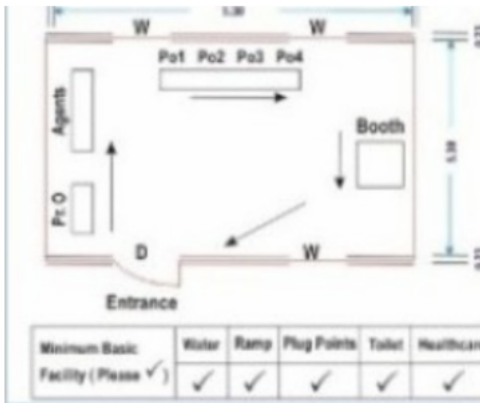

வாக்காளர் பதிவு அலுவலரின்
கையொப்பம்

Nazri Naksha

Google Map View

Polling Station Building Front View

Polling Station Front View

Cad View

Key MAP View

1 பெயர் : ஸ்ரீனிவாசன் தந்தை பெயர்: கோவிந்தராஜ் வீட்டு எண் : 2-1 வயது : 61 பாலினம் : ஆண்	FTJ2113090 Photo is available	2 பெயர் : மல்லிகா கணவர் பெயர்: ஸ்ரீனிவாசன் வீட்டு எண் : 2-1 வயது : 55 பாலினம் : பெண்	AFM2016376 Photo is available	S 3 பெயர் : அபுலானா பரத்திமா தந்தை பெயர்: அன்வர் அலி வீட்டு எண் : 3/5 வயது : 25 பாலினம் : பெண்	AFM1803550 Photo is available
4 பெயர் : வெங்கடேஷ் தந்தை பெயர்: ராமையா வீட்டு எண் : 4/7 வயது : 25 பாலினம் : ஆண்	AFM1803535 Photo is available	5 பெயர் : சாரதாதேவி கணவர் பெயர்: பழனி ராஜ் வீட்டு எண் : 4/24 வயது : 50 பாலினம் : பெண்	AFM2504025 Photo is available	6 பெயர் : நாகராஜன் தந்தை பெயர்: பெரியசாமிநாடாக் வீட்டு எண் : 5-1 வயது : 89 பாலினம் : ஆண்	AFM2016384 Photo is available
7 பெயர் : வனஜா கணவர் பெயர்: குப்புசாமி வீட்டு எண் : 5/3-2 வயது : 46 பாலினம் : பெண்	AFM2257905 Photo is available	8 பெயர் : முத்தம்மாள் கணவர் பெயர்: பெரியதம்பி வீட்டு எண் : 6 வயது : 53 பாலினம் : பெண்	AFM1437698 Photo is available	9 பெயர் : காயத்ரி கணவர் பெயர்: சந்திர சேகர் வீட்டு எண் : 6 வயது : 39 பாலினம் : பெண்	AFM1676980 Photo is available
10 பெயர் : காயத்ரி கணவர் பெயர்: செல்லமுத்து வீட்டு எண் : 6 வயது : 36 பாலினம் : பெண்	AFM1376466 Photo is available	# 11 பெயர் : நாகராஜன் சு தந்தை பெயர்: சுந்தரம் வீட்டு எண் : 6 வயது : 31 பாலினம் : ஆண்	AFM1376458 Photo is available	12 பெயர் : வெங்கடேசன் தந்தை பெயர்: பார்த்தசாரதி வீட்டு எண் : 6-1 வயது : 64 பாலினம் : ஆண்	AFM2453009 Photo is available
13 பெயர் : மோகன் தந்தை பெயர்: நாராயணன் வீட்டு எண் : 6-1 வயது : 59 பாலினம் : ஆண்	FTJ3451572 Photo is available	14 பெயர் : வள்ளியம்மாள் கணவர் பெயர்: வெங்கடேசன் வீட்டு எண் : 6-1 வயது : 55 பாலினம் : பெண்	AFM2453025 Photo is available	15 பெயர் : விஜயகுமாரன் தந்தை பெயர்: காளி தாஸ் வீட்டு எண் : 6-1 வயது : 43 பாலினம் : ஆண்	AFM1438142 Photo is available
16 பெயர் : சத்தியபாமா கணவர் பெயர்: வெங்கடரமணி வீட்டு எண் : 6-2 வயது : 61 பாலினம் : பெண்	FTJ3304292 Photo is available	17 பெயர் : ஏழுமலை தந்தை பெயர்: சின்னப்பா வீட்டு எண் : 6-4 வயது : 57 பாலினம் : ஆண்	FTJ7997000 Photo is available	18 பெயர் : வாசு தந்தை பெயர்: ராமசாமி வீட்டு எண் : 6-7 வயது : 69 பாலினம் : ஆண்	FTJ4525481 Photo is available
19 பெயர் : விஜயலட்சுமி கணவர் பெயர்: அச்சுதன் வீட்டு எண் : 6-9-3 வயது : 60 பாலினம் : பெண்	FTJ2174597 Photo is available	20 பெயர் : சந்திரசேகர் தந்தை பெயர்: அச்சுதன் வீட்டு எண் : 6-9-3 வயது : 43 பாலினம் : ஆண்	FTJ4519153 Photo is available	21 பெயர் : செல்லமுத்து தந்தை பெயர்: காத்தன் வீட்டு எண் : 6-9-3 வயது : 38 பாலினம் : ஆண்	AFM1376433 Photo is available
# 22 பெயர் : அனுராதா வி கணவர் பெயர்: வினோத் குமார் வீட்டு எண் : 6-10 வயது : 43 பாலினம் : பெண்	FTJ7628282 Photo is available	23 பெயர் : சந்திரசேகர் தந்தை பெயர்: சாரங்கன் வீட்டு எண் : 6-10 வயது : 41 பாலினம் : ஆண்	FTJ7628290 Photo is available	24 பெயர் : சொக்கி கணவர் பெயர்: சீனிவாசன் வீட்டு எண் : 6-11 வயது : 57 பாலினம் : பெண்	FTJ4521522 Photo is available
25 பெயர் : இந்துமதி கணவர் பெயர்: சேகர் வீட்டு எண் : 6-15 வயது : 49 பாலினம் : பெண்	AFM2018430 Photo is available	26 பெயர் : ராதாகிருஷ்ணன் தந்தை பெயர்: ராஜாங்கபிள்ளை வீட்டு எண் : 6-17 வயது : 63 பாலினம் : ஆண்	AFM2018448 Photo is available	S 27 பெயர் : கீர்த்தனா கணவர் பெயர்: அருண் குமார் வீட்டு எண் : 7 வயது : 31 பாலினம் : பெண்	AFM1107887 Photo is available
28 பெயர் : வெங்கடவரதன் தந்தை பெயர்: கோதண்டராமன் வீட்டு எண் : 7 வயது : 30 பாலினம் : ஆண்	AFM1107408 Photo is available	29 பெயர் : ரேவதி தந்தை பெயர்: கோவிந்தராஜன் வீட்டு எண் : 7-1 வயது : 58 பாலினம் : பெண்	FTJ7997018 Photo is available	30 பெயர் : பார்த்தசாரதி தந்தை பெயர்: கோவிந்தராஜன் வீட்டு எண் : 7-1 வயது : 40 பாலினம் : ஆண்	AFM0252833 Photo is available