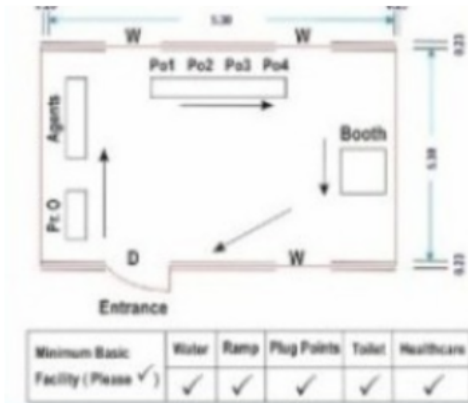

Google Map View

Polling Station Building Front View

Polling Station Front View

Cad View

Key MAP View

1 பெயர் : ப்ரீவத்சன் தந்தை பெயர்: சுந்தர்ராஜன் வீட்டு எண் : 1 வயது : 53 பாலினம் : ஆண்	TIK1622786 Photo is available	2 பெயர் : முத்துகிருஷ்ணன் தந்தை பெயர்: மாரியப்பன் வீட்டு எண் : 1 வயது : 51 பாலினம் : ஆண்	AFM0901330 Photo is available	3 பெயர் : அமுதா கணவர் பெயர்: முத்துகிருஷ்ணன் வீட்டு எண் : 1 வயது : 45 பாலினம் : பெண்	AFM1287317 Photo is available
4 பெயர் : லக்ஷ்மி இதரர் பெயர்: லக்ஷ்மி வீட்டு எண் : 2 வயது : 46 பாலினம் : பெண்	AFM1746015 Photo is available	5 பெயர் : வெங்கடேஷ் தந்தை பெயர்: ப்ரீனிவாசன் வீட்டு எண் : 2 வயது : 33 பாலினம் : ஆண்	AFM0903245 Photo is available	6 பெயர் : ராஜேஷ் தந்தை பெயர்: மணிமாறன் வீட்டு எண் : 2 வயது : 32 பாலினம் : ஆண்	AFM0976514 Photo is available
7 பெயர் : லலதா கணவர் பெயர்: ஜெகன் வே வீட்டு எண் : 2/3 வயது : 33 பாலினம் : பெண்	AFM2521409 Photo is available	8 பெயர் : கலா கணவர் பெயர்: மணிமாறன் வீட்டு எண் : 2-8 வயது : 51 பாலினம் : பெண்	FTJ4523353 Photo is available	S 9 பெயர் : ராணி கணவர் பெயர்: சிவகுமார் வீட்டு எண் : 2-9 வயது : 39 பாலினம் : பெண்	FTJ7630510 Photo is available
10 பெயர் : சீதா கணவர் பெயர்: ஆண்டன் வீட்டு எண் : 2/11 வயது : 57 பாலினம் : பெண்	AFM2367555 Photo is available	11 பெயர் : ஜீவித் தந்தை பெயர்: அண்டோன் வீட்டு எண் : 2/11 வயது : 31 பாலினம் : ஆண்	AFM2367589 Photo is available	12 பெயர் : பிரபாகரன் தந்தை பெயர்: துரை வீட்டு எண் : 2-12 வயது : 55 பாலினம் : ஆண்	AFM1958362 Photo is available
13 பெயர் : நித்யா தந்தை பெயர்: ராஜேந்திரன் வீட்டு எண் : 3 வயது : 33 பாலினம் : பெண்	AFM0901066 Photo is available	14 பெயர் : சரண்யா கணவர் பெயர்: ப்ரீதரன் வீட்டு எண் : 3 வயது : 33 பாலினம் : பெண்	AFM0902627 Photo is available	15 பெயர் : ஜானகி தந்தை பெயர்: ஜெயராமன் வீட்டு எண் : 5 வயது : 25 பாலினம் : பெண்	AFM2403335 Photo is available
16 பெயர் : வேணு தந்தை பெயர்: ஆறுமுகம் வீட்டு எண் : 3-1 வயது : 67 பாலினம் : ஆண்	AFM1958370 Photo is available	17 பெயர் : கல்யாணி கணவர் பெயர்: வேணு வீட்டு எண் : 3-1 வயது : 66 பாலினம் : பெண்	FTJ7630684 Photo is available	18 பெயர் : ப்ரீதரன் தந்தை பெயர்: வேணு வீட்டு எண் : 3-1 வயது : 42 பாலினம் : ஆண்	FTJ7630650 Photo is available
19 பெயர் : ஜெகன் தந்தை பெயர்: வேணு வீட்டு எண் : 3-1 வயது : 39 பாலினம் : ஆண்	FTJ4521092 Photo is available	20 பெயர் : விஜயலட்சுமி கணவர் பெயர்: கண்ணன் வீட்டு எண் : 3-2 வயது : 61 பாலினம் : பெண்	AFM1574292 Photo is available	21 பெயர் : வெங்கடேசன் தந்தை பெயர்: ராஜேந்திரன் வீட்டு எண் : 3-2 வயது : 27 பாலினம் : ஆண்	AFM1677350 Photo is available
22 பெயர் : சீனிவாசன் தந்தை பெயர்: ராஜேந்திரன் வீட்டு எண் : 3-2 வயது : 27 பாலினம் : ஆண்	AFM1677376 Photo is available	23 பெயர் : சசிசுலா தந்தை பெயர்: தண்டபாணி வீட்டு எண் : 3B வயது : 29 பாலினம் : பெண்	AFM1107606 Photo is available	24 பெயர் : கோபால கிருஷ்ணன் தந்தை பெயர்: சீனிவாசன் வீட்டு எண் : 4/1/7 வயது : 25 பாலினம் : ஆண்	AFM2486512 Photo is available
25 பெயர் : தேவி பிரியா தந்தை பெயர்: சினிவாசன் வீட்டு எண் : 4/1/7 வயது : 22 பாலினம் : பெண்	AFM2485654 Photo is available	26 பெயர் : நந்தினி தந்தை பெயர்: நந்தகோபால் வீட்டு எண் : 4/2/9 வயது : 21 பாலினம் : பெண்	AFM2485399 Photo is available	27 பெயர் : சீதாபிரியா தந்தை பெயர்: முனுசாமி வீட்டு எண் : 5 வயது : 38 பாலினம் : பெண்	AFM0902395 Photo is available
28 பெயர் : ராஜேஸ்வரி கணவர் பெயர்: கணேசன் வீட்டு எண் : 5-1 வயது : 66 பாலினம் : பெண்	AFM1958396 Photo is available	29 பெயர் : மகாலட்சுமி தந்தை பெயர்: கணேசன் வீட்டு எண் : 5-1 வயது : 42 பாலினம் : பெண்	FTJ7630718 Photo is available	30 பெயர் : முனுசாமி தந்தை பெயர்: ரங்கசாமி வீட்டு எண் : 5-2 வயது : 61 பாலினம் : ஆண்	AFM1958412 Photo is available