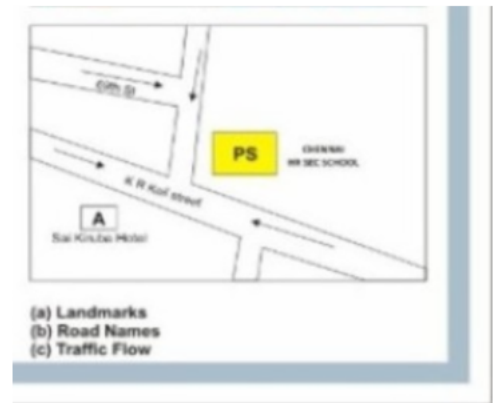

Key MAP View