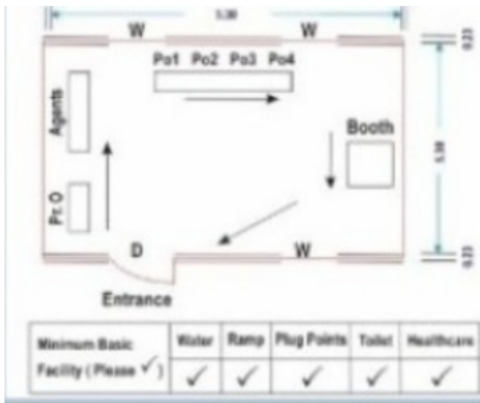

Google Map View

Polling Station Building Front View

Polling Station Front View

Cad View

Key MAP View

1	AFM0277954	பெயர் : சரஸ்வதி கணவர் பெயர்: விஜயகுமார் வீட்டு எண் : 2 வயது : 62 பாலினம் : பெண்	Photo is available	2	AFM1108448	பெயர் : உஷா தந்தை பெயர்: ராமதாஸ் வீட்டு எண் : 4 வயது : 66 பாலினம் : ஆண்	Photo is available	3	AFM1109495	பெயர் : கஸ்தூரி தந்தை பெயர்: ரஜேந்திரன் வீட்டு எண் : 4 வயது : 46 பாலினம் : பெண்	Photo is available
4	AFM0977140	பெயர் : அசோக்குமார் தந்தை பெயர்: முரளி வீட்டு எண் : 4 வயது : 33 பாலினம் : ஆண்	Photo is available	5	AFM1677657	பெயர் : மல்விகா கணவர் பெயர்: கணேசன் வீட்டு எண் : 5 வயது : 57 பாலினம் : பெண்	Photo is available	6	AFM1377159	பெயர் : ராஜா தந்தை பெயர்: கணேசன் வீட்டு எண் : 5 வயது : 39 பாலினம் : ஆண்	Photo is available
7	AFM2382166	பெயர் : வித்யா ரா கணவர் பெயர்: ராஜா ஜீ வீட்டு எண் : 5 ஏம் பிளாக் வயது : 30 பாலினம் : பெண்	Photo is available	8	AFM1677525	பெயர் : சாந்தி கணவர் பெயர்: சக்கரவர்த்தி வீட்டு எண் : 6-26 வயது : 43 பாலினம் : பெண்	Photo is available	9	AFM1108414	பெயர் : பிரபாகரன் தந்தை பெயர்: துரை வீட்டு எண் : 10 வயது : 55 பாலினம் : ஆண்	Photo is available
10	AFM1677582	பெயர் : அமலா கணவர் பெயர்: பிரபாகரன் வீட்டு எண் : 10 வயது : 52 பாலினம் : பெண்	Photo is available	11	AFM1677475	பெயர் : சுதாகர் தந்தை பெயர்: பிரபாகரன் வீட்டு எண் : 10 வயது : 35 பாலினம் : ஆண்	Photo is available	12	AFM1677459	பெயர் : சந்துரு தந்தை பெயர்: பிரபாகரன் வீட்டு எண் : 10 வயது : 34 பாலினம் : ஆண்	Photo is available
13	AFM1804681	பெயர் : கார்த்திகா கணவர் பெயர்: ராஜா வீட்டு எண் : 10ஏம் வயது : 34 பாலினம் : பெண்	Photo is available	14	AFM1108430	பெயர் : ஜோதி தந்தை பெயர்: சுப்ரமணி வீட்டு எண் : 14 வயது : 34 பாலினம் : ஆண்	Photo is available	15	AFM1574516	பெயர் : ஆனந்தன் தந்தை பெயர்: கிருஷ்ணமூர்த்தி வீட்டு எண் : 14-MBlock வயது : 47 பாலினம் : ஆண்	Photo is available
16	AFM1574581	பெயர் : உமாமாகேஸ்வறரி கணவர் பெயர்: ஆனந்தன் வீட்டு எண் : 14-MBlock வயது : 44 பாலினம் : பெண்	Photo is available	17	AFM1497288	பெயர் : சித்ரா தேவி கணவர் பெயர்: சக்தி வீட்டு எண் : 19-27 வயது : 47 பாலினம் : பெண்	Photo is available	18	AFM1574748	பெயர் : கோல்வரன் தந்தை பெயர்: ஜெயமணி வீட்டு எண் : 32-7 வயது : 29 பாலினம் : ஆண்	Photo is available
19	AFM1574771	பெயர் : பிரசாந்த் தந்தை பெயர்: ரவி வீட்டு எண் : 33-31 வயது : 29 பாலினம் : ஆண்	Photo is available	20	AFM1962182	பெயர் : விஜயகுமார் தந்தை பெயர்: சின்னம்யா வீட்டு எண் : M2 வயது : 72 பாலினம் : ஆண்	Photo is available	21	FTJ4559829	பெயர் : அசோக் தந்தை பெயர்: விஜயகுமார் வீட்டு எண் : M2 வயது : 41 பாலினம் : ஆண்	Photo is available
22	AFM1962208	பெயர் : பாபு தந்தை பெயர்: சுப்பிரமணியன் வீட்டு எண் : M6 வயது : 67 பாலினம் : ஆண்	Photo is available	23	AFM2311520	பெயர் : ராஜேஷ்குமார் தந்தை பெயர்: பாபு வீட்டு எண் : M6 வயது : 40 பாலினம் : ஆண்	Photo is available	24	AFM1962190	பெயர் : தமிழரசு தந்தை பெயர்: சஞ்சீவி வீட்டு எண் : M7 வயது : 71 பாலினம் : ஆண்	Photo is available
25	AFM1962240	பெயர் : சாவித்ரி கணவர் பெயர்: தமிழரசு வீட்டு எண் : M7 வயது : 57 பாலினம் : பெண்	Photo is available	26	FTJ4561247	பெயர் : கார்த்திக் தந்தை பெயர்: தமிழரசு வீட்டு எண் : M7 வயது : 41 பாலினம் : ஆண்	Photo is available	27	FTJ3306032	பெயர் : சூரியகுமாரி கணவர் பெயர்: பெருமாள் வீட்டு எண் : M10 வயது : 72 பாலினம் : பெண்	Photo is available
28	FTJ1350222	பெயர் : கஜேந்திரன் தந்தை பெயர்: பெருமாள் வீட்டு எண் : M10 வயது : 44 பாலினம் : ஆண்	Photo is available	29	AFM1574482	பெயர் : ராஜா தந்தை பெயர்: பிரபாகரன் வீட்டு எண் : M10 வயது : 33 பாலினம் : ஆண்	Photo is available	30	AFM1962257	பெயர் : வள்ளி தந்தை பெயர்: பாலசுப்பிரமணியன் வீட்டு எண் : M12 வயது : 56 பாலினம் : பெண்	Photo is available