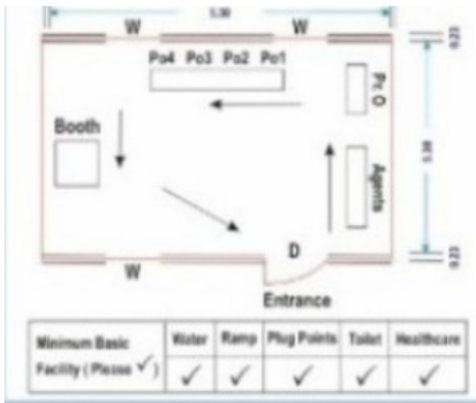

Google Map View

Polling Station Building Front View

Polling Station Front View

Cad View

Key MAP View

1 பெயர் : திவ்யா எஸ் தந்தை பெயர்: பூந்தர் வீட்டு எண் : 1/8 வயது : 25 பாலினம் : பெண்	AFM2447472 Photo is available	2 பெயர் : ஏ. வீ. அநிரூட தந்தை பெயர்: வரதராஜன் வீட்டு எண் : 11/2 வயது : 25 பாலினம் : ஆண்	AFM2388387 Photo is available	3 பெயர் : ஏ.வீ ரிஷி தந்தை பெயர்: வரதராஜன் வீட்டு எண் : 11/12 வயது : 23 பாலினம் : ஆண்	AFM2388288 Photo is available
4 பெயர் : முகமது ரியாஸ் தந்தை பெயர்: சலீம் வீட்டு எண் : 15/4 வயது : 25 பாலினம் : ஆண்	AFM1805324 Photo is available	5 பெயர் : ரேவதி கணவர் பெயர்: சந்தானம் வீட்டு எண் : 19/11 வயது : 64 பாலினம் : பெண்	AFM2390425 Photo is available	6 பெயர் : சந்தானம் தந்தை பெயர்: சதா கோபால் வீட்டு எண் : 19/11 வயது : 63 பாலினம் : ஆண்	AFM2388429 Photo is available
7 பெயர் : பூநீராம் தந்தை பெயர்: வரதராஜன் வீட்டு எண் : 28/34 வயது : 23 பாலினம் : ஆண்	AFM2392173 Photo is available	8 பெயர் : வாசுதேவன் தந்தை பெயர்: பூநிவாஸன் வீட்டு எண் : 29 வயது : 57 பாலினம் : ஆண்	AFM0526194 Photo is available	9 பெயர் : விஜயலக்ஷ்மி கணவர் பெயர்: வாசுதேவன் வீட்டு எண் : 29 வயது : 50 பாலினம் : பெண்	AFM0525535 Photo is available
10 பெயர் : பரஷா பரமன் கணவர் பெயர்: வசந்தன் ப வீட்டு எண் : 29 வயது : 30 பாலினம் : பெண்	AFM2381820 Photo is available	11 பெயர் : அரவிந்த் சுரேஷ் அம்பாலாபுழா தந்தை பெயர்: சுரேஷ்ஷெனாய் வீட்டு எண் : 29-3B வயது : 35 பாலினம் : ஆண்	AFM0360206 Photo is available	12 பெயர் : சுரேஷ்ஷெனாய் தந்தை பெயர்: வீஜிகே ஷெனாய் வீட்டு எண் : 29-B-3 வயது : 63 பாலினம் : ஆண்	FTJ5557632 Photo is available
13 பெயர் : ஜலஜாபிரபு கணவர் பெயர்: சுரேஷ்ஜிஷெனாய் வீட்டு எண் : 29-B-3 வயது : 59 பாலினம் : பெண்	FTJ3224896 Photo is available	14 பெயர் : மணிகண்டன் தந்தை பெயர்: கண்ணன் வீட்டு எண் : 29-B-7 வயது : 60 பாலினம் : ஆண்	AFM1957661 Photo is available	15 பெயர் : ரகுநாத் தந்தை பெயர்: லட்சுமணன் வீட்டு எண் : 29C-1 வயது : 81 பாலினம் : ஆண்	FTJ2230472 Photo is available
16 பெயர் : வசந்தி கணவர் பெயர்: ரகுநாத் வீட்டு எண் : 29C-1 வயது : 65 பாலினம் : பெண்	AFM1957703 Photo is available	17 பெயர் : பாலாஜி தந்தை பெயர்: ரகுநாத் வீட்டு எண் : 29C-1 வயது : 38 பாலினம் : ஆண்	FTJ3495763 Photo is available	S 18 பெயர் : விஜயா கணவர் பெயர்: கலைமணி வீட்டு எண் : 29C-1 வயது : 69 பாலினம் : பெண்	AFM1957695 Photo is available
S 19 பெயர் : ஆனந்த் தந்தை பெயர்: கலைமணி வீட்டு எண் : 29C-1 வயது : 48 பாலினம் : ஆண்	FTJ1432343 Photo is available	20 பெயர் : கவிதா தந்தை பெயர்: கலைமணி வீட்டு எண் : 29C-7 வயது : 46 பாலினம் : பெண்	FTJ1432350 Photo is available	21 பெயர் : பிரசன்னா வெங்கடேஷ் தந்தை பெயர்: தேவன் வீட்டு எண் : 39/21 வயது : 25 பாலினம் : ஆண்	AFM1805316 Photo is available
22 பெயர் : சாந்தனு குமார் ஜெனா தந்தை பெயர்: கைலாஷ் சந்திர ஜெனா வீட்டு எண் : B-5 வயது : 56 பாலினம் : ஆண்	AFM0278192 Photo is available	23 பெயர் : மீனாட்சிஜெனா கணவர் பெயர்: சாந்தனு குமார் ஜெனா வீட்டு எண் : B-5 வயது : 55 பாலினம் : பெண்	AFM0278184 Photo is available	24 பெயர் : சித்தார்த்து குமார் ஜெனா தந்தை பெயர்: கைலாஷ் சந்திர ஜெனா வீட்டு எண் : B-5 வயது : 54 பாலினம் : ஆண்	AFM0278176 Photo is available
25 பெயர் : சுருதி தந்தை பெயர்: ரவிசங்கர் வீட்டு எண் : எண் 1 வயது : 26 பாலினம் : பெண்	AFM1805258 Photo is available	26 பெயர் : வேங்கடேஷ்.ஏம தந்தை பெயர்: முருகேசன் வீட்டு எண் : எண் 22/17 வயது : 26 பாலினம் : ஆண்	AFM2387454 Photo is available	27 பெயர் : சுமித்ரா ரா தந்தை பெயர்: ராமசந்திரன் க வீட்டு எண் : எண் 29 வயது : 44 பாலினம் : பெண்	AFM2576908 Photo is available
28 பெயர் : செல்வம் தந்தை பெயர்: ஜோசஃப் ஃபெலிக்ஸ் வீட்டு எண் : எண் 42/25 வயது : 32 பாலினம் : ஆண்	AFM2386951 Photo is available				