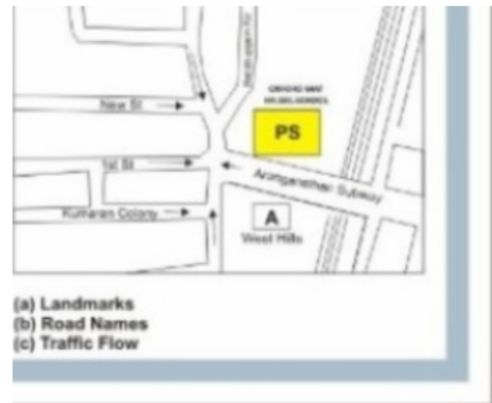

Key MAP View