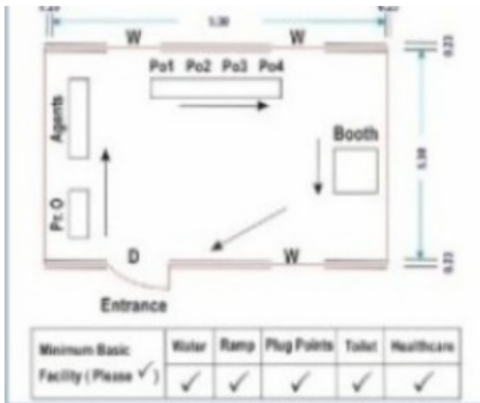

Google Map View

Polling Station Building Front View

Polling Station Front View

Cad View

Key MAP View

1 பெயர் : கோசல்நாத் தந்தை பெயர்: கோவர்தநா கிரி வீட்டு எண் : 1/6 வயது : 26 பாலினம் : ஆண்	AFM2497568 Photo is available	2 பெயர் : ஸ்வேதா தாயின் பெயர்: சுதா வீட்டு எண் : 31/ஏச22 வயது : 28 பாலினம் : பெண்	AFM2395747 Photo is available	3 பெயர் : மங்களா தந்தை பெயர்: பூர்நீவாசன் வீட்டு எண் : 133 வயது : 72 பாலினம் : பெண்	AFM0041822 Photo is available
4 பெயர் : பலராமன் தந்தை பெயர்: பாலசுப்ரமணியன் வீட்டு எண் : 133 வயது : 58 பாலினம் : ஆண்	AFM0041293 Photo is available	5 பெயர் : கலாவதி தந்தை பெயர்: சீனிவாசன் வீட்டு எண் : 133 வயது : 57 பாலினம் : பெண்	AFM0041798 Photo is available	6 பெயர் : ஜஸ்வர்யா தந்தை பெயர்: நடராஜன் வீட்டு எண் : 133 வயது : 36 பாலினம் : பெண்	AFM0363986 Photo is available
7 பெயர் : கீதா தந்தை பெயர்: கிள்ளிவலவன் வீட்டு எண் : 133 வயது : 30 பாலினம் : பெண்	AFM1677962 Photo is available	8 பெயர் : உஷாராணி கணவர் பெயர்: காமேஷ் வீட்டு எண் : 133-1 வயது : 49 பாலினம் : பெண்	FTJ7625270 Photo is available	9 பெயர் : சுந்தரவரதன் தந்தை பெயர்: முத்துகிருஷ்ணன் வீட்டு எண் : 133-4 வயது : 80 பாலினம் : ஆண்	FTJ7894330 Photo is available
10 பெயர் : சபிதா கணவர் பெயர்: சுந்தரவரதன் வீட்டு எண் : 133-4 வயது : 77 பாலினம் : பெண்	AFM1960665 Photo is available	11 பெயர் : காந்திமதி கணவர் பெயர்: ராமசுப்ரமணியன் வீட்டு எண் : 133-5 வயது : 88 பாலினம் : பெண்	FTJ7894355 Photo is available	12 பெயர் : பாலசுப்ரமணியன் தந்தை பெயர்: ராமசுப்ரமணியன் வீட்டு எண் : 133-5 வயது : 56 பாலினம் : ஆண்	FTJ7894371 Photo is available
13 பெயர் : வித்யா கணவர் பெயர்: பாலசுப்ரமணியன் வீட்டு எண் : 133-5 வயது : 50 பாலினம் : பெண்	FTJ4545125 Photo is available	14 பெயர் : சதீஷ் தந்தை பெயர்: கிருஷ்ணமூர்த்தி வீட்டு எண் : 133-7 வயது : 54 பாலினம் : ஆண்	FTJ4539607 Photo is available	15 பெயர் : தேவிபிரியா கணவர் பெயர்: சதீஷ் வீட்டு எண் : 133-7 வயது : 49 பாலினம் : பெண்	FTJ4546263 Photo is available
16 பெயர் : நடராஜன் தந்தை பெயர்: வாசுதேவன் வீட்டு எண் : 133-12 வயது : 72 பாலினம் : ஆண்	FTJ1260009 Photo is available	17 பெயர் : ராஜலட்சுமி கணவர் பெயர்: நடராஜன் வீட்டு எண் : 133-12 வயது : 66 பாலினம் : பெண்	FTJ1260975 Photo is available	18 பெயர் : நாகராஜன் தந்தை பெயர்: ராமசேதுராவ் வீட்டு எண் : 133-13 வயது : 69 பாலினம் : ஆண்	FTJ3306941 Photo is available
19 பெயர் : சுகன்யாதேவி கணவர் பெயர்: நாகராஜன் வீட்டு எண் : 133-13 வயது : 66 பாலினம் : பெண்	FTJ3307436 Photo is available	20 பெயர் : ராஜேஷ்வரி கணவர் பெயர்: அன்பழகன் வீட்டு எண் : 133-53 வயது : 70 பாலினம் : பெண்	AFM1749027 Photo is available	21 பெயர் : மாசிலாமணி தந்தை பெயர்: அன்பழகன் வீட்டு எண் : 133-53 வயது : 48 பாலினம் : ஆண்	AFM1749068 Photo is available
22 பெயர் : மஞ்சநாத் தந்தை பெயர்: நாகராஜன் வீட்டு எண் : சி-3, கர்ன் டவுன் பிளாட் வயது : 26 பாலினம் : ஆண்	AFM1806165 Photo is available	23 பெயர் : ஆதர்ஷ் சி ச தந்தை பெயர்: சதீஷ் வீட்டு எண் : C/4 வயது : 23 பாலினம் : ஆண்	AFM2485688 Photo is available		