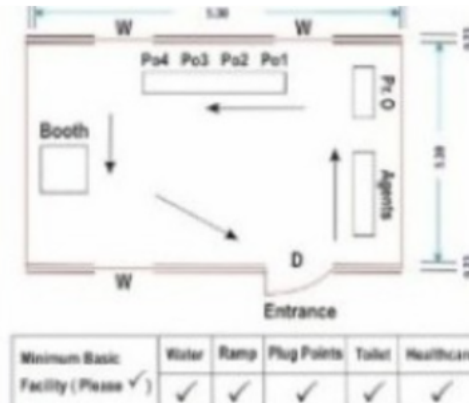

Google Map View

Polling Station Building Front View

Polling Station Front View

Cad View

Key MAP View

1 பெயர் : கீர்த்தனா தந்தை பெயர்: ஏழுமலை வீட்டு எண் : 00 வயது : 24 பாலினம் : பெண்	AFM2258929 Photo is available	2 பெயர் : ராமசாமி தந்தை பெயர்: நடராஜன் வீட்டு எண் : 1 வயது : 67 பாலினம் : ஆண்	AFM1972868 Photo is available	3 பெயர் : ராணி கணவர் பெயர்: ராமசாமி வீட்டு எண் : 1 வயது : 64 பாலினம் : பெண்	AFM1972876 Photo is available
4 பெயர் : மதன் தந்தை பெயர்: வரதன் வீட்டு எண் : 1 வயது : 47 பாலினம் : ஆண்	AFM0045971 Photo is available	5 பெயர் : ரம்பா கணவர் பெயர்: ஜெயபிரகாஷ் வீட்டு எண் : 1 வயது : 43 பாலினம் : பெண்	AFM0439760 Photo is available	6 பெயர் : யமுனா தந்தை பெயர்: ராமசாமி வீட்டு எண் : 1 வயது : 34 பாலினம் : பெண்	AFM0530022 Photo is available
7 பெயர் : ம் புவனேஷ் தந்தை பெயர்: வி மதன் வி மதன் வீட்டு எண் : 1 வயது : 21 பாலினம் : ஆண்	AFM2537553 Photo is available	8 பெயர் : செளந்திரராஜன் தந்தை பெயர்: கோபால் வீட்டு எண் : 1-1 வயது : 76 பாலினம் : ஆண்	FTJ2223832 Photo is available	9 பெயர் : திவனகுமாரி கணவர் பெயர்: செளந்திரராஜன் வீட்டு எண் : 1-1 வயது : 66 பாலினம் : பெண்	FTJ2223865 Photo is available
10 பெயர் : செல்வி கணவர் பெயர்: சுப்பிரமணியன் வீட்டு எண் : 1-1 வயது : 53 பாலினம் : பெண்	FTJ4875894 Photo is available	11 பெயர் : செல்வகுமார் தந்தை பெயர்: சின்னப்பன் சாமுவேல் வீட்டு எண் : 1-1 வயது : 47 பாலினம் : ஆண்	AFM1117258 Photo is available	12 பெயர் : தமிழ்ச்செல்வி கணவர் பெயர்: மதன் வீட்டு எண் : 1-1 வயது : 46 பாலினம் : பெண்	FTJ1355478 Photo is available
13 பெயர் : ஜெயபிரகாஷ் தந்தை பெயர்: செளந்திரராஜன் வீட்டு எண் : 1-1 வயது : 45 பாலினம் : ஆண்	FTJ3380342 Photo is available	14 பெயர் : திவ்யா தந்தை பெயர்: சுப்ரமணியன் வீட்டு எண் : 1-1 வயது : 33 பாலினம் : பெண்	AFM0978924 Photo is available	15 பெயர் : செல்வகுமாரி கணவர் பெயர்: ஜெய்குமார் வீட்டு எண் : 1/3 வயது : 52 பாலினம் : பெண்	AFM0199984 Photo is available
16 பெயர் : காளிதாசன் தந்தை பெயர்: முருகன் வீட்டு எண் : 2 வயது : 92 பாலினம் : ஆண்	AFM0530501 Photo is available	17 பெயர் : ரோஸ் கணவர் பெயர்: காளிதாசன் வீட்டு எண் : 2 வயது : 76 பாலினம் : பெண்	AFM0529743 Photo is available	18 பெயர் : பரமநிதி தந்தை பெயர்: செட்டியார் வீட்டு எண் : 2 வயது : 72 பாலினம் : ஆண்	AFM0979310 Photo is available
19 பெயர் : நாகலட்சுமி கணவர் பெயர்: பரமநிதி வீட்டு எண் : 2 வயது : 64 பாலினம் : பெண்	AFM1058213 Photo is available	20 பெயர் : குமாரவேல் தந்தை பெயர்: மாரகபந்து வீட்டு எண் : 2 வயது : 52 பாலினம் : ஆண்	AFM0683177 Photo is available	21 பெயர் : ஜுவகர் தந்தை பெயர்: காளிதாசன் வீட்டு எண் : 2 வயது : 50 பாலினம் : ஆண்	AFM0529297 Photo is available
22 பெயர் : நிரஞ்சனி கணவர் பெயர்: குமாரவேல் வீட்டு எண் : 2 வயது : 50 பாலினம் : பெண்	AFM0439463 Photo is available	23 பெயர் : சரவண காந்தி தந்தை பெயர்: காளிதாசன் வீட்டு எண் : 2 வயது : 44 பாலினம் : ஆண்	AFM0529610 Photo is available	24 பெயர் : ரோகினி தந்தை பெயர்: காளிதாசன் வீட்டு எண் : 2 வயது : 41 பாலினம் : பெண்	AFM0529081 Photo is available
25 பெயர் : தனலட்சுமி கணவர் பெயர்: சரவணன் வீட்டு எண் : 2 வயது : 37 பாலினம் : பெண்	AFM0440248 Photo is available	26 பெயர் : சிவசங்கர் தந்தை பெயர்: பரமநிதி வீட்டு எண் : 2 வயது : 33 பாலினம் : ஆண்	AFM0979666 Photo is available	S 27 பெயர் : ஞானகணபதி த தந்தை பெயர்: ட்ட ஜவதாபாணீ வீட்டு எண் : 2/4 நாமதா தெரு வயது : 39 பாலினம் : ஆண்	AFM2402576 Photo is available
28 பெயர் : மோனிகா தந்தை பெயர்: கண்ணன் வீட்டு எண் : 2/9 வயது : 26 பாலினம் : பெண்	AFM2388437 Photo is available	29 பெயர் : நித்யா கணவர் பெயர்: ஜவஹர் வீட்டு எண் : 2/50 வயது : 44 பாலினம் : பெண்	AFM1861194 Photo is available	30 பெயர் : சங்கரன் தந்தை பெயர்: நாகராஜன் வீட்டு எண் : 3 வயது : 48 பாலினம் : ஆண்	AFM0683110 Photo is available