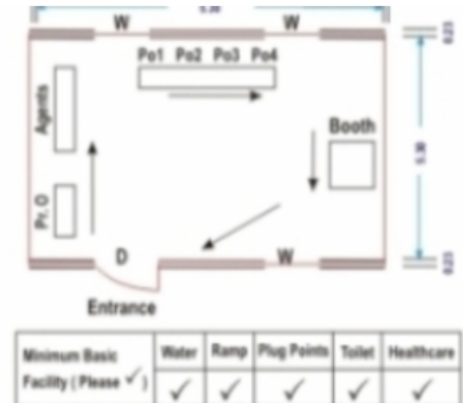

Google Map View

Polling Station Building Front View

Polling Station Front View

Cad View

Key MAP View

1 பெயர் : கல்யாணி கணவர் பெயர்: முனுசாமி வீட்டு எண் : 37/9 வயது : 61 பாலினம் : பெண்	AFM2340206 Photo is available	2 பெயர் : ரவி தந்தை பெயர்: கிருஷ்ணன் வீட்டு எண் : 37/9 வயது : 51 பாலினம் : ஆண்	AFM1818970 Photo is available	3 பெயர் : லட்சுமி கணவர் பெயர்: பிரபு வீட்டு எண் : 37-9 வயது : 37 பாலினம் : பெண்	AFM1115203 Photo is available
4 பெயர் : பிரபு தந்தை பெயர்: புருஷோத்தமன் வீட்டு எண் : 37-42 வயது : 45 பாலினம் : ஆண்	AFM1508126 Photo is available	5 பெயர் : ராஜேஸ்வரி கணவர் பெயர்: பிரபு வீட்டு எண் : 37-42 வயது : 39 பாலினம் : பெண்	AFM1508159 Photo is available	6 பெயர் : இந்து தாயின் பெயர்: கலைவாணி வீட்டு எண் : 37/42 வயது : 35 பாலினம் : பெண்	AFM2391217 Photo is available
7 பெயர் : ராஜலக்ஷ்மி கணவர் பெயர்: கிருஷ்ணமூர்த்தி வீட்டு எண் : 38 வயது : 63 பாலினம் : பெண்	AFM1975598 Photo is available	8 பெயர் : சசிலா கணவர் பெயர்: மணி வீட்டு எண் : 38 வயது : 53 பாலினம் : பெண்	FTJ3351350 Photo is available	9 பெயர் : வசந்தி கணவர் பெயர்: நடராஜன் வீட்டு எண் : 38 வயது : 50 பாலினம் : பெண்	AFM0746735 Photo is available
10 பெயர் : ராதா கணவர் பெயர்: முரளி வீட்டு எண் : 38 வயது : 48 பாலினம் : பெண்	AFM2317188 Photo is available	11 பெயர் : பாலாஜி தந்தை பெயர்: மணி வீட்டு எண் : 38 வயது : 44 பாலினம் : ஆண்	FTJ4916672 Photo is available	12 பெயர் : சஜாதா கணவர் பெயர்: பாலாஜி வீட்டு எண் : 38 வயது : 42 பாலினம் : பெண்	FTJ4916631 Photo is available
13 பெயர் : அனுபிரியா தந்தை பெயர்: கிருஷ்ணமூர்த்தி வீட்டு எண் : 38 வயது : 35 பாலினம் : பெண்	AFM0439943 Photo is available	14 பெயர் : லட்சுமி கணவர் பெயர்: ரெத்தினம் வீட்டு எண் : 38-10 வயது : 73 பாலினம் : பெண்	AFM1975622 Photo is available	15 பெயர் : சுந்தர்ராஜ் தந்தை பெயர்: கோவிந்தசாமி வீட்டு எண் : 38-10 வயது : 55 பாலினம் : ஆண்	FTJ4876405 Photo is available
16 பெயர் : லதா கணவர் பெயர்: சுந்தர்ராஜ் வீட்டு எண் : 38-10 வயது : 53 பாலினம் : பெண்	FTJ4877460 Photo is available	17 பெயர் : நாகபூஷணம் கணவர் பெயர்: ராமு வீட்டு எண் : 38-39 வயது : 68 பாலினம் : பெண்	AFM1116334 Photo is available	18 பெயர் : துளசி கணவர் பெயர்: பாபு வீட்டு எண் : 38/39 வயது : 59 பாலினம் : பெண்	AFM2349199 Photo is available
19 பெயர் : ப கல்யாணி கணவர் பெயர்: பாபு வீட்டு எண் : 38/39 வயது : 55 பாலினம் : பெண்	AFM2561199 Photo is available	20 பெயர் : சரஸ்வதி கணவர் பெயர்: குமார் வீட்டு எண் : 38/39 வயது : 41 பாலினம் : பெண்	AFM2389286 Photo is available	21 பெயர் : சக்தி தந்தை பெயர்: வெற்றிவேல் வீட்டு எண் : 38-39 வயது : 32 பாலினம் : பெண்	AFM1116482 Photo is available
22 பெயர் : கிஷோர் குமார் கே தந்தை பெயர்: குமார் வீட்டு எண் : 38/39 வயது : 20 பாலினம் : ஆண்	AFM2546711 Photo is available	23 பெயர் : பிரவீண் தந்தை பெயர்: ஆனந்த் வீட்டு எண் : 38/40 வயது : 28 பாலினம் : ஆண்	AFM1747971 Photo is available	24 பெயர் : எழிலரசி கணவர் பெயர்: முருகன் வீட்டு எண் : 39 வயது : 42 பாலினம் : பெண்	AFM0979195 Photo is available
25 பெயர் : விஜயா கணவர் பெயர்: சீனிவாசன் வீட்டு எண் : 39-3 வயது : 54 பாலினம் : பெண்	FTJ3384369 Photo is available	26 பெயர் : செல்வி கணவர் பெயர்: ரவி வீட்டு எண் : 39/10 வயது : 42 பாலினம் : பெண்	AFM1772961 Photo is available	27 பெயர் : சங்கீதா கணவர் பெயர்: செல்வ மணிகண்டன் வீட்டு எண் : 39/10 வயது : 40 பாலினம் : பெண்	AFM1772938 Photo is available
28 பெயர் : தாமோதரன் தந்தை பெயர்: ஜெயராமன் வீட்டு எண் : 39/38 வயது : 57 பாலினம் : ஆண்	AFM2350874 Photo is available	29 பெயர் : கோமதி டீ கணவர் பெயர்: தாமோதரன் ஜே வீட்டு எண் : 39/38 வயது : 56 பாலினம் : பெண்	AFM2351039 Photo is available	30 பெயர் : சரண்யா டீ தந்தை பெயர்: தாமோதரன் ஜே வீட்டு எண் : 39/38 வயது : 23 பாலினம் : பெண்	AFM2350981 Photo is available