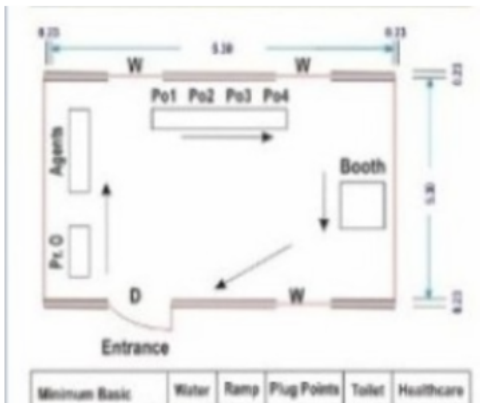

Google Map View

Polling Station Building Front View

Polling Station Front View

Cad View

Key MAP View

1 பெயர் : வி சவேதா தந்தை பெயர்: ஸ் வீரமணி ஸ் வீரமணி வீட்டு எண் : 6/89 வயது : 21 பாலினம் : பெண்	AFM2537884 Photo is available	2 பெயர் : அன்பரசுதேவன் தந்தை பெயர்: லக்ஷ்மணன் வீட்டு எண் : 14/77 1வது தளம் வயது : 49 பாலினம் : ஆண்	AFM2526028 Photo is available	3 பெயர் : பானு பிரியா தந்தை பெயர்: குமார் வீட்டு எண் : 22/1 வயது : 28 பாலினம் : ஆண்	AFM2352342 Photo is available
4 பெயர் : குட்டி ராஜா தந்தை பெயர்: சூமட வீட்டு எண் : 22/1 வயது : 25 பாலினம் : ஆண்	AFM2352334 Photo is available	5 பெயர் : பவித்ரா தந்தை பெயர்: பாரிவேள் வீட்டு எண் : 25 வயது : 24 பாலினம் : பெண்	AFM2288660 Photo is available	6 பெயர் : பிரவீண் குமார் கருணாகரன் இதரர் பெயர்: செவந்தி ஸீதுரா பிரியா பிரவீண்குமார் வீட்டு எண் : 25/2 - 58/5 வயது : 36 பாலினம் : ஆண்	AFM2511913 Photo is available
7 பெயர் : மொனிஷ் குமார் தந்தை பெயர்: சினிவாசன் வீட்டு எண் : 26/73 வயது : 27 பாலினம் : ஆண்	AFM2352300 Photo is available	8 பெயர் : அழகுதாராஜா தந்தை பெயர்: வெங்கடேசன் வீட்டு எண் : 26/73 வயது : 27 பாலினம் : ஆண்	AFM2495455 Photo is available	9 பெயர் : காவ்யா ந தந்தை பெயர்: நந்தகுமார் சி வீட்டு எண் : 26/73 வயது : 19 பாலினம் : பெண்	AFM2658243 Photo is available
10 பெயர் : ரத்னா கணவர் பெயர்: ஏழுமலை வீட்டு எண் : 27/14 வயது : 55 பாலினம் : பெண்	AFM2352284 Photo is available	11 பெயர் : தமிழ்செல்வி கணவர் பெயர்: ஏ வீட்டு எண் : 27/14 வயது : 48 பாலினம் : பெண்	AFM2289700 Photo is available	12 பெயர் : கார்த்திக் தந்தை பெயர்: ஏழுமலை வீட்டு எண் : 27/14 வயது : 37 பாலினம் : ஆண்	AFM2352318 Photo is available
13 பெயர் : வெங்கட்ராமன் தந்தை பெயர்: சுப்ரமணியம் வீட்டு எண் : 29-15 வயது : 70 பாலினம் : ஆண்	AFM1499672 Photo is available	14 பெயர் : சக்தி தந்தை பெயர்: பாபு வீட்டு எண் : 30/711 வயது : 24 பாலினம் : பெண்	AFM2290898 Photo is available	15 பெயர் : ரா அருண்குமார் தந்தை பெயர்: ராம்குமார் வீட்டு எண் : 31/65 வயது : 35 பாலினம் : ஆண்	AFM0530824 Photo is available
16 பெயர் : விக்னேஷ் குமார் தந்தை பெயர்: சதீஷ் குமார் வீட்டு எண் : 31/65 வயது : 26 பாலினம் : ஆண்	AFM2352292 Photo is available	17 பெயர் : ர ராமசந்திரன் தந்தை பெயர்: ரவி ரவி வீட்டு எண் : 32/70 வயது : 25 பாலினம் : ஆண்	AFM2605889 Photo is available	18 பெயர் : ர் நாகராஜ் தந்தை பெயர்: ரவி ரவி வீட்டு எண் : 32/70 வயது : 22 பாலினம் : ஆண்	AFM2605780 Photo is available
19 பெயர் : ராஜி கணவர் பெயர்: விஸ்வபரன் வீட்டு எண் : 51 வயது : 56 பாலினம் : பெண்	AFM2421287 Photo is available	20 பெயர் : பாலாஜி தந்தை பெயர்: செல்வராஜ் வீட்டு எண் : 51 வயது : 44 பாலினம் : ஆண்	AFM1117159 Photo is available	21 பெயர் : நளினி கணவர் பெயர்: பாலாஜி வீட்டு எண் : 51 வயது : 41 பாலினம் : பெண்	AFM1117142 Photo is available
22 பெயர் : ஞானாம்பாள் தந்தை பெயர்: ரவி வீட்டு எண் : 51 வயது : 35 பாலினம் : பெண்	AFM0917179 Photo is available	23 பெயர் : சூமதி கணவர் பெயர்: அன்புக்கரசன் வீட்டு எண் : 51-1 வயது : 55 பாலினம் : பெண்	AFM1988187 Photo is available	24 பெயர் : ரவி தந்தை பெயர்: ராமசந்திரன் வீட்டு எண் : 51-3 வயது : 59 பாலினம் : ஆண்	AFM1988195 Photo is available
25 பெயர் : ஜெயந்தி கணவர் பெயர்: ரவி வீட்டு எண் : 51-3 வயது : 56 பாலினம் : பெண்	AFM1988203 Photo is available	26 பெயர் : அன்புக்கரசன் தந்தை பெயர்: ஆனந்தன் வீட்டு எண் : 51-24 வயது : 61 பாலினம் : ஆண்	FTJ1343722 Photo is available	27 பெயர் : விஜயலட்சுமி தந்தை பெயர்: ரவி வீட்டு எண் : 51-24 வயது : 28 பாலினம் : பெண்	AFM1679166 Photo is available
28 பெயர் : சாந்தி தந்தை பெயர்: ஜம்புலிங்கம் வீட்டு எண் : 52 வயது : 59 பாலினம் : பெண்	AFM0366039 Photo is available	29 பெயர் : விக்னேஷ் தந்தை பெயர்: ரத்னவேலு வீட்டு எண் : 52 வயது : 34 பாலினம் : ஆண்	AFM0531319 Photo is available	30 பெயர் : ரத்தினவேலு தந்தை பெயர்: இராமலிங்கம் வீட்டு எண் : 52-2 வயது : 69 பாலினம் : ஆண்	AFM1988211 Photo is available