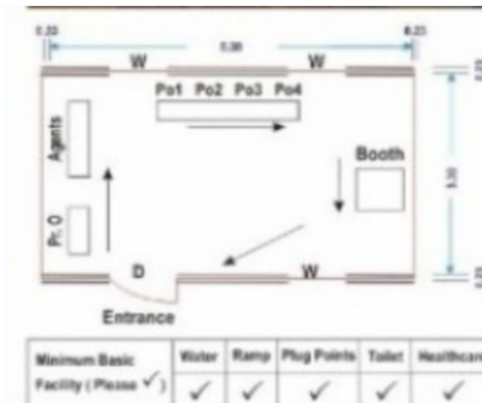

Google Map View

Polling Station Building Front View

Polling Station Front View

Cad View

Key MAP View

சட்டமன்றத் தொகுதியின் எண் மற்றும் பெயர் : 23-சைதாப்பேட்டை பிரிவு எண் மற்றும் பெயர் 1-மேற்கு மாம்பலம், வார்டு எண் 140 கருணாநிதி குறுக்குத் தெரு