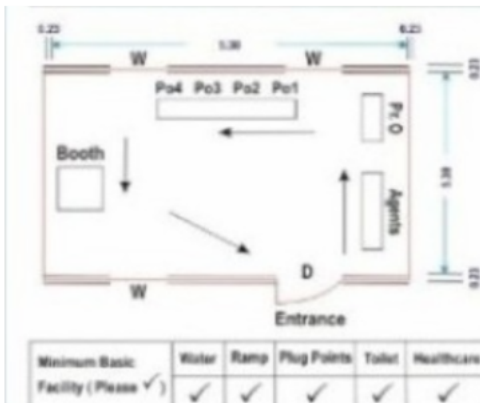

Google Map View

Polling Station Building Front View

Polling Station Front View

Cad View

Key MAP View

சட்டமன்றத் தொகுதியின் எண் மற்றும் பெயர் : 23-சைதாப்பேட்டை பிரிவு எண் மற்றும் பெயர் 1-மேற்கு மாம்பலம் வார்டு.140 கோடம்பாக்கம் ரோடு