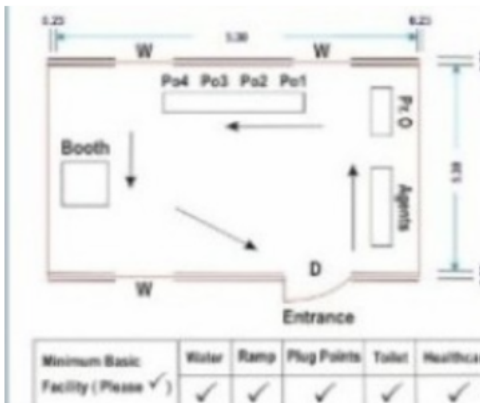

Google Map View

Polling Station Building Front View

Polling Station Front View

Cad View

Key MAP View

1 பெயர் : சிவசங்கரி தந்தை பெயர் : காசிநாதன் வீட்டு எண் : 1 வயது : 39 பாலினம் : பெண் Photo is available	AFM0280982	2 பெயர் : மோனிஷ் தந்தை பெயர் : திலிப்குமார் வீட்டு எண் : 2/110 வயது : 25 பாலினம் : ஆண் Photo is available	AFM1778919	3 பெயர் : திவ்ய பாரதி தந்தை பெயர் : காமராஜ் வீட்டு எண் : 3 வயது : 33 பாலினம் : பெண் Photo is available	AFM0905539
4 பெயர் : ஜயசாம் ஹரிஹரன் தந்தை பெயர் : காமராஜ் வீட்டு எண் : 3-1-2 வயது : 27 பாலினம் : ஆண் Photo is available	AFM1679844	5 பெயர் : ஸைபுன்னிசா கணவர் பெயர் : முஹம்மது சுலைமான் வீட்டு எண் : 6/28 வயது : 42 பாலினம் : பெண் Photo is available	AFM1101245	6 பெயர் : சித்ரா கணவர் பெயர் : சுரேஷ் நாராயணன் வீட்டு எண் : 7-9-15-9 வயது : 45 பாலினம் : பெண் Photo is available	AFM1119460
7 பெயர் : புருசோத்தமன் தந்தை பெயர் : வெங்கடாசலம் வீட்டு எண் : 7/9 பி2 ஆளுசநேயப்லத் வயது : 46 பாலினம் : ஆண் Photo is available	AFM0051169	8 பெயர் : அக்பர் பாஷா தந்தை பெயர் : அப்துல் ரஷீத் வீட்டு எண் : 7D வயது : 45 பாலினம் : ஆண் Photo is available	AFM0880526	9 பெயர் : பாத்திமா பீ கணவர் பெயர் : சாதிக் பாஷா வீட்டு எண் : 7D வயது : 43 பாலினம் : பெண் Photo is available	AFM0918409
10 பெயர் : ரிஜுவானா கணவர் பெயர் : அக்பர் பாஷா வீட்டு எண் : 7D வயது : 39 பாலினம் : பெண் Photo is available	AFM0918425	11 பெயர் : கிரண் பிரசாத் இதரர் பெயர் : ஷாலினி வீட்டு எண் : 9 வயது : 42 பாலினம் : ஆண் Photo is available	KVY0515965	12 பெயர் : ஷாலினி இளங்கோவன் கணவர் பெயர் : கிரண் பிரசாத் வீட்டு எண் : 9 வயது : 39 பாலினம் : பெண் Photo is available	JHL3381464
13 பெயர் : விஜயலட்சுமி கணவர் பெயர் : ஹரிஹரன் வீட்டு எண் : 10 வயது : 38 பாலினம் : பெண் Photo is available	AFM0051383	14 பெயர் : குமரன் தந்தை பெயர் : நாராயணன் வீட்டு எண் : 10/23 வயது : 53 பாலினம் : ஆண் Photo is available	AFM1509918	15 பெயர் : சீதாலட்சுமி கணவர் பெயர் : குமரன் வீட்டு எண் : 10/23 வயது : 43 பாலினம் : பெண் Photo is available	AFM1509769
16 பெயர் : ஷியாம் சுந்தர் தந்தை பெயர் : நடராஜன் வீட்டு எண் : 10/23 வயது : 27 பாலினம் : ஆண் Photo is available	AFM1780600	17 பெயர் : கோபால கிருஷ்ணன் கா ரா தந்தை பெயர் : ராமக்கிருஷ்ணன் வீட்டு எண் : 10/23 வயது : 23 பாலினம் : ஆண் Photo is available	AFM2544120	18 பெயர் : ரா கிரிஜா நாக தர்ஷினி தந்தை பெயர் : ராமக்கிருஷ்ணன் வீட்டு எண் : 10/23 வயது : 21 பாலினம் : பெண் Photo is available	AFM2544112
19 பெயர் : சீனிவாசன் தந்தை பெயர் : ராமானுஜம் வீட்டு எண் : 10/23, கதவு எண் .5 வயது : 66 பாலினம் : ஆண் Photo is available	FTJ7792617	20 பெயர் : விஜயலட்சுமி கணவர் பெயர் : சீனிவாசன் வீட்டு எண் : 10/23, கதவு எண் .5 வயது : 59 பாலினம் : பெண் Photo is available	FTJ7792633	21 பெயர் : பூநீராம் பூநிவாசன் தந்தை பெயர் : பூநிவாசன் வீட்டு எண் : 10/23, கதவு எண் .5 வயது : 37 பாலினம் : ஆண் Photo is available	AFM0290288
22 பெயர் : ஆனந்தன் தந்தை பெயர் : முத்துசாமி வீட்டு எண் : 10-107 வயது : 56 பாலினம் : ஆண் Photo is available	AFM0047084	23 பெயர் : அரவிந்த் தந்தை பெயர் : முருகன் வீட்டு எண் : 10-107 வயது : 28 பாலினம் : ஆண் Photo is available	AFM1500396	24 பெயர் : மோஷ் தந்தை பெயர் : முருகன் வீட்டு எண் : 10/107 வயது : 23 பாலினம் : ஆண் Photo is available	AFM2342822
25 பெயர் : பாப்பாத்தி கணவர் பெயர் : முருகேசன் வீட்டு எண் : 12 வயது : 75 பாலினம் : பெண் Photo is available	AFM0441196	26 பெயர் : சாவித்திரி கணவர் பெயர் : கணேசன் வீட்டு எண் : 12 வயது : 41 பாலினம் : பெண் Photo is available	AFM1293679	27 பெயர் : பெனில் கிப்சன் தந்தை பெயர் : சுதாகர் சிங் வீட்டு எண் : 12 வயது : 33 பாலினம் : ஆண் Photo is available	AFM0918441
# 28 பெயர் : மகேஷ்வரி கணவர் பெயர் : ராமசாமி வீட்டு எண் : 14 வயது : 41 பாலினம் : பெண் Photo is available	AFM1119064	29 பெயர் : சினேஹா தந்தை பெயர் : இளங்கோவன் வீட்டு எண் : 14/19 வயது : 25 பாலினம் : பெண் Photo is available	AFM2293728	30 பெயர் : சுவேதா தந்தை பெயர் : கண்ணன் வீட்டு எண் : 14/105 வயது : 24 பாலினம் : பெண் Photo is available	AFM2446029