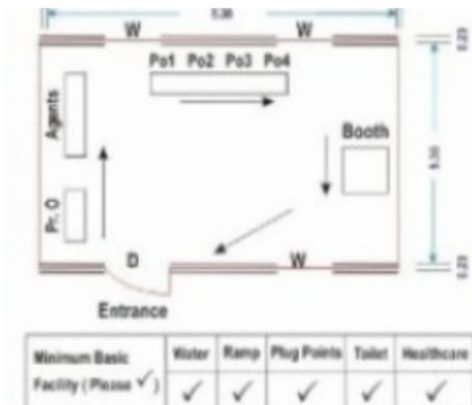

Google Map View

Polling Station Building Front View

Elevation

Polling Station Front View

Elevation

Cad View

Key MAP View

1 பெயர் : தனுஷ் குமார் தந்தை பெயர்: தயாகுமார் வீட்டு எண் : 2 வயது : 24 பாலினம் : ஆண்	AFM2259331 Photo is available	2 பெயர் : சையதுஇக்பால் தந்தை பெயர்: அமீர்சுல்தான் வீட்டு எண் : 2-2 வயது : 48 பாலினம் : ஆண்	AFM1994664 Photo is available	3 பெயர் : சுப்புலட்சுமி கணவர் பெயர்: பார்த்தசாரதி வீட்டு எண் : 2-5 வயது : 63 பாலினம் : பெண்	AFM1988534 Photo is available
4 பெயர் : விஜயகுமார் தந்தை பெயர்: பார்த்தசாரதி வீட்டு எண் : 2-5 வயது : 41 பாலினம் : ஆண்	FTJ4886297 Photo is available	5 பெயர் : இந்திரகுமார் தந்தை பெயர்: சேதுராமன் வீட்டு எண் : 2-7 வயது : 56 பாலினம் : பெண்	FTJ4890620 Photo is available	6 பெயர் : தயக்குமார் தந்தை பெயர்: சேதுராமன் வீட்டு எண் : 2-7 வயது : 55 பாலினம் : ஆண்	FTJ7845944 Photo is available
7 பெயர் : சசிரேகா கணவர் பெயர்: தயக்குமார் வீட்டு எண் : 2-7 வயது : 52 பாலினம் : பெண்	FTJ7632243 Photo is available	8 பெயர் : திலகம் கணவர் பெயர்: திலிப்குமார் வீட்டு எண் : 2-7 வயது : 52 பாலினம் : பெண்	FTJ4890117 Photo is available	9 பெயர் : ஹேமலதா கணவர் பெயர்: இந்திரகுமார் வீட்டு எண் : 2-7 வயது : 52 பாலினம் : பெண்	FTJ4890638 Photo is available
10 பெயர் : முனுசாமி தந்தை பெயர்: கிருஷ்ணமூர்த்தி வீட்டு எண் : 2-8 வயது : 45 பாலினம் : ஆண்	FTJ4886768 Photo is available	11 பெயர் : கார்த்திக் தந்தை பெயர்: கிருஷ்ணமூர்த்தி வீட்டு எண் : 2-8 வயது : 40 பாலினம் : ஆண்	FTJ4888764 Photo is available	12 பெயர் : சுபஸ்ரி ஸ் இ தந்தை பெயர்: இந்திரகுமார் வீட்டு எண் : 2/110 வயது : 22 பாலினம் : பெண்	AFM2620227 Photo is available
13 பெயர் : காமராஜ் தந்தை பெயர்: வெள்ளைச்சாமி வீட்டு எண் : 3-1 வயது : 66 பாலினம் : ஆண்	FTJ4889457 Photo is available	14 பெயர் : சாந்தி கணவர் பெயர்: காமராஜ் வீட்டு எண் : 3-1 வயது : 56 பாலினம் : பெண்	AFM1988542 Photo is available	15 பெயர் : சின்னதம்பி தந்தை பெயர்: முருகேசன் வீட்டு எண் : 6-9 வயது : 57 பாலினம் : ஆண்	FTJ7856321 Photo is available
16 பெயர் : காளிதாஸ் தந்தை பெயர்: புருஷோத்தமன் வீட்டு எண் : 6-9 வயது : 56 பாலினம் : ஆண்	AFM0194837 Photo is available	17 பெயர் : செல்வி கணவர் பெயர்: காளிதாஸ் வீட்டு எண் : 6-9 வயது : 53 பாலினம் : பெண்	FTJ7856313 Photo is available	18 பெயர் : அரிகணேசன் தந்தை பெயர்: ரவிசுந்தர் வீட்டு எண் : 6-109 வயது : 28 பாலினம் : ஆண்	AFM1580232 Photo is available
19 பெயர் : வேல்முருகன் தந்தை பெயர்: மதுரைவீரன் வீட்டு எண் : 7 வயது : 44 பாலினம் : ஆண்	AFM0533703 Photo is available	20 பெயர் : சுரேஷ் மணிகண்டன் தந்தை பெயர்: தங்கபாண்டியன் வீட்டு எண் : 7 வயது : 28 பாலினம் : ஆண்	AFM1580364 Photo is available	21 பெயர் : விஜயகுமார் தந்தை பெயர்: நந்தகுமார் வீட்டு எண் : 8-3 வயது : 49 பாலினம் : ஆண்	FTJ4889333 Photo is available
22 பெயர் : மஞ்சுபார்கவி கணவர் பெயர்: விஜயகுமார் வீட்டு எண் : 8-3 வயது : 48 பாலினம் : பெண்	FTJ4889341 Photo is available	23 பெயர் : பத்மாவதி கணவர் பெயர்: குமாரவேல் வீட்டு எண் : 8-4 வயது : 77 பாலினம் : பெண்	AFM1988575 Photo is available	24 பெயர் : இளம்பூரணன் தந்தை பெயர்: குமரவேல் வீட்டு எண் : 8-4 வயது : 47 பாலினம் : ஆண்	FTJ4888145 Photo is available
25 பெயர் : பழனி தந்தை பெயர்: கோபால்நாயக்கர் வீட்டு எண் : 10-1 வயது : 66 பாலினம் : ஆண்	FTJ7900798 Photo is available	26 பெயர் : முருகன் தந்தை பெயர்: முனுசாமி வீட்டு எண் : 10-4 வயது : 51 பாலினம் : ஆண்	AFM1988583 Photo is available	27 பெயர் : பத்மினி கணவர் பெயர்: முனுசாமி வீட்டு எண் : 10-4 வயது : 48 பாலினம் : பெண்	AFM1988591 Photo is available
28 பெயர் : பாலகிருஷ்ணன் தந்தை பெயர்: சுப்பிரமணி வீட்டு எண் : 10-5 வயது : 65 பாலினம் : ஆண்	FTJ2223758 Photo is available	29 பெயர் : கிரிஜா கணவர் பெயர்: பாலகிருஷ்ணன் வீட்டு எண் : 10-5 வயது : 50 பாலினம் : பெண்	FTJ2222990 Photo is available	30 பெயர் : கார்த்தி தந்தை பெயர்: ஏழுமலை வீட்டு எண் : 10/107 வயது : 31 பாலினம் : ஆண்	AFM1818871 Photo is available