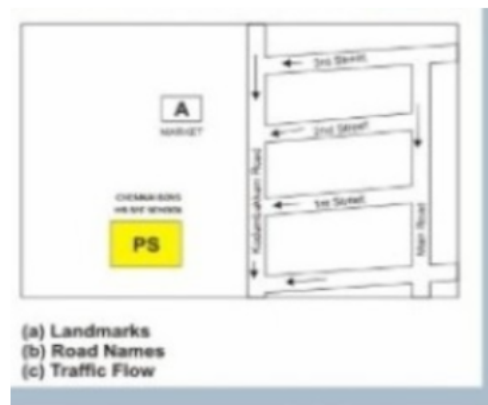

Google Map View

Polling Station Building Front View

Elevation

Polling Station Front View

Elevation

Cad View

Key MAP View

1 பெயர் : தனுஷ் குமார் தந்தை பெயர்: தயாகுமார் வீட்டு எண் : 2 வயது : 24 பாலினம் : ஆண்	AFM2259331 Photo is available	2 பெயர் : சையதுஇக்பால் தந்தை பெயர்: அமீர்சுல்தான் வீட்டு எண் : 2-2 வயது : 48 பாலினம் : ஆண்	AFM1994664 Photo is available	3 பெயர் : சுப்புலட்சுமி கணவர் பெயர்: பார்த்தசாரதி வீட்டு எண் : 2-5 வயது : 63 பாலினம் : பெண்	AFM1988534 Photo is available
4 பெயர் : விஜயகுமார் தந்தை பெயர்: பார்த்தசாரதி வீட்டு எண் : 2-5 வயது : 41 பாலினம் : ஆண்	FTJ4886297 Photo is available	5 பெயர் : இந்திரகுமார் தந்தை பெயர்: சேதுராமன் வீட்டு எண் : 2-7 வயது : 56 பாலினம் : பெண்	FTJ4890620 Photo is available	6 பெயர் : தயக்குமார் தந்தை பெயர்: சேதுராமன் வீட்டு எண் : 2-7 வயது : 55 பாலினம் : ஆண்	FTJ7845944 Photo is available
7 பெயர் : சசிரேகா கணவர் பெயர்: தயக்குமார் வீட்டு எண் : 2-7 வயது : 52 பாலினம் : பெண்	FTJ7632243 Photo is available	8 பெயர் : திலகம் கணவர் பெயர்: திலிப்குமார் வீட்டு எண் : 2-7 வயது : 52 பாலினம் : பெண்	FTJ4890117 Photo is available	9 பெயர் : ஹேமலதா கணவர் பெயர்: இந்திரகுமார் வீட்டு எண் : 2-7 வயது : 52 பாலினம் : பெண்	FTJ4890638 Photo is available
10 பெயர் : முனுசாமி தந்தை பெயர்: கிருஷ்ணமூர்த்தி வீட்டு எண் : 2-8 வயது : 45 பாலினம் : ஆண்	FTJ4886768 Photo is available	11 பெயர் : கார்த்திக் தந்தை பெயர்: கிருஷ்ணமூர்த்தி வீட்டு எண் : 2-8 வயது : 40 பாலினம் : ஆண்	FTJ4888764 Photo is available	12 பெயர் : சுபஸ்ரி ஸ் இ தந்தை பெயர்: இந்திரகுமார் வீட்டு எண் : 2/110 வயது : 22 பாலினம் : பெண்	AFM2620227 Photo is available
13 பெயர் : காமராஜ் தந்தை பெயர்: வெள்ளைச்சாமி வீட்டு எண் : 3-1 வயது : 66 பாலினம் : ஆண்	FTJ4889457 Photo is available	14 பெயர் : சாந்தி கணவர் பெயர்: காமராஜ் வீட்டு எண் : 3-1 வயது : 56 பாலினம் : பெண்	AFM1988542 Photo is available	15 பெயர் : சின்னதம்பி தந்தை பெயர்: முருகேசன் வீட்டு எண் : 6-9 வயது : 57 பாலினம் : ஆண்	FTJ7856321 Photo is available
16 பெயர் : காளிதாஸ் தந்தை பெயர்: புருஷோத்தமன் வீட்டு எண் : 6-9 வயது : 56 பாலினம் : ஆண்	AFM0194837 Photo is available	17 பெயர் : செல்வி கணவர் பெயர்: காளிதாஸ் வீட்டு எண் : 6-9 வயது : 53 பாலினம் : பெண்	FTJ7856313 Photo is available	18 பெயர் : அரிகணேசன் தந்தை பெயர்: ரவிசுந்தர் வீட்டு எண் : 6-109 வயது : 28 பாலினம் : ஆண்	AFM1580232 Photo is available
19 பெயர் : வேல்முருகன் தந்தை பெயர்: மதுரைவீரன் வீட்டு எண் : 7 வயது : 44 பாலினம் : ஆண்	AFM0533703 Photo is available	20 பெயர் : சுரேஷ் மணிகண்டன் தந்தை பெயர்: தங்கபாண்டியன் வீட்டு எண் : 7 வயது : 28 பாலினம் : ஆண்	AFM1580364 Photo is available	21 பெயர் : விஜயகுமார் தந்தை பெயர்: நந்தகுமார் வீட்டு எண் : 8-3 வயது : 49 பாலினம் : ஆண்	FTJ4889333 Photo is available
22 பெயர் : மஞ்சுபார்கவி கணவர் பெயர்: விஜயகுமார் வீட்டு எண் : 8-3 வயது : 48 பாலினம் : பெண்	FTJ4889341 Photo is available	23 பெயர் : பத்மாவதி கணவர் பெயர்: குமாரவேல் வீட்டு எண் : 8-4 வயது : 77 பாலினம் : பெண்	AFM1988575 Photo is available	24 பெயர் : இளம்பூரணன் தந்தை பெயர்: குமரவேல் வீட்டு எண் : 8-4 வயது : 47 பாலினம் : ஆண்	FTJ4888145 Photo is available
25 பெயர் : பழனி தந்தை பெயர்: கோபால்நாயக்கர் வீட்டு எண் : 10-1 வயது : 66 பாலினம் : ஆண்	FTJ7900798 Photo is available	26 பெயர் : முருகன் தந்தை பெயர்: முனுசாமி வீட்டு எண் : 10-4 வயது : 51 பாலினம் : ஆண்	AFM1988583 Photo is available	27 பெயர் : பத்மினி கணவர் பெயர்: முனுசாமி வீட்டு எண் : 10-4 வயது : 48 பாலினம் : பெண்	AFM1988591 Photo is available
28 பெயர் : பாலகிருஷ்ணன் தந்தை பெயர்: சுப்பிரமணி வீட்டு எண் : 10-5 வயது : 65 பாலினம் : ஆண்	FTJ2223758 Photo is available	29 பெயர் : கிரிஜா கணவர் பெயர்: பாலகிருஷ்ணன் வீட்டு எண் : 10-5 வயது : 50 பாலினம் : பெண்	FTJ2222990 Photo is available	30 பெயர் : கார்த்தி தந்தை பெயர்: ஏழுமலை வீட்டு எண் : 10/107 வயது : 31 பாலினம் : ஆண்	AFM1818871 Photo is available