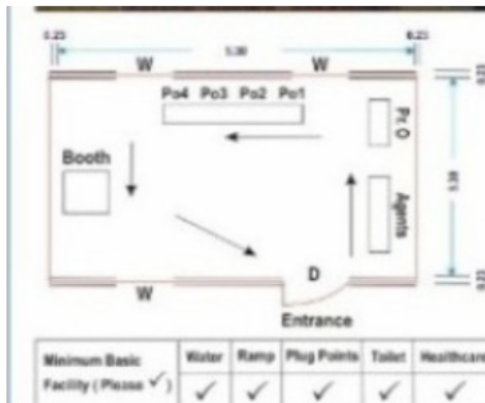

Google Map View

Polling Station Building Front View

Polling Station Front View

Cad View

Key MAP View

1 பெயர் : முனியம்மாள் கணவர் பெயர்: ராஜபாண்டியன் வீட்டு எண் : 1 வயது : 81 பாலினம் : பெண்	FTJ8058646 Photo is available	2 பெயர் : மனோகரர் தந்தை பெயர்: லோகநாதன் வீட்டு எண் : 1 வயது : 70 பாலினம் : ஆண்	FTJ3348414 Photo is available	3 பெயர் : ராஜா தந்தை பெயர்: ராமலிங்கம் வீட்டு எண் : 1 வயது : 46 பாலினம் : ஆண்	AFM0749804 Photo is available
4 பெயர் : நிர்மல் தந்தை பெயர்: சுந்தரம் வீட்டு எண் : 1-5 வயது : 31 பாலினம் : ஆண்	AFM1120294 Photo is available	5 பெயர் : ராமலிங்கம் தந்தை பெயர்: சின்னதம்பி வீட்டு எண் : 1A வயது : 75 பாலினம் : ஆண்	AFM0749796 Photo is available	6 பெயர் : தனபாக்கியம் கணவர் பெயர்: ராமலிங்கம் வீட்டு எண் : 1A வயது : 69 பாலினம் : பெண்	AFM0749762 Photo is available
7 பெயர் : சித்ரா கணவர் பெயர்: ராஜா வீட்டு எண் : 1A வயது : 41 பாலினம் : பெண்	AFM0051789 Photo is available	8 பெயர் : ஹரிஹரன் தந்தை பெயர்: மகாலிங்கம் வீட்டு எண் : 1B வயது : 58 பாலினம் : ஆண்	AFM0533778 Photo is available	9 பெயர் : சமதி கணவர் பெயர்: ஹரிஹரன் வீட்டு எண் : 1B வயது : 46 பாலினம் : பெண்	AFM0534693 Photo is available
10 பெயர் : வெங்கடாசலம் தந்தை பெயர்: கிருஷ்ணன் வீட்டு எண் : 1B வயது : 44 பாலினம் : ஆண்	FTJ7935752 Photo is available	11 பெயர் : வெங்கிட நாகராஜன் தந்தை பெயர்: தனுஸ் கோடி வீட்டு எண் : 1/பீ வயது : 75 பாலினம் : ஆண்	AFM1783695 Photo is available	12 பெயர் : மல்லிகா தந்தை பெயர்: குருவா வீட்டு எண் : 1/பீ வயது : 73 பாலினம் : பெண்	AFM1783943 Photo is available
13 பெயர் : லட்சுமி கணவர் பெயர்: மனோகர் வீட்டு எண் : 1-C வயது : 56 பாலினம் : பெண்	FTJ4915815 Photo is available	14 பெயர் : சுகன்யா தந்தை பெயர்: மனோகர் வீட்டு எண் : 1-c வயது : 32 பாலினம் : பெண்	AFM0905620 Photo is available	15 பெயர் : செல்வகுமார் தந்தை பெயர்: ராமு வீட்டு எண் : 2 வயது : 63 பாலினம் : ஆண்	AFM1380716 Photo is available
16 பெயர் : ராதா கணவர் பெயர்: ஆதி நாராயணன் வீட்டு எண் : 2 வயது : 54 பாலினம் : பெண்	AFM0749770 Photo is available	17 பெயர் : வெங்கடாசலபதி தந்தை பெயர்: தில்லைகோவிந்தன் வீட்டு எண் : 2 வயது : 53 பாலினம் : ஆண்	AFM0051680 Photo is available	18 பெயர் : கமலா தந்தை பெயர்: மதனகோபால் வீட்டு எண் : 2 வயது : 53 பாலினம் : பெண்	AFM0051607 Photo is available
19 பெயர் : சிவக்குமார் தந்தை பெயர்: தாஸ் வீட்டு எண் : 2 வயது : 51 பாலினம் : ஆண்	AFM0918862 Photo is available	20 பெயர் : பிரபாகரன் தந்தை பெயர்: பெருமாள் வீட்டு எண் : 2 வயது : 49 பாலினம் : ஆண்	FTJ2279701 Photo is available	21 பெயர் : சந்தோஷ் தந்தை பெயர்: ராஜாமணி வீட்டு எண் : 2 வயது : 45 பாலினம் : ஆண்	AFM0281170 Photo is available
22 பெயர் : பிரியா கணவர் பெயர்: சந்தோஷ் வீட்டு எண் : 2 வயது : 40 பாலினம் : பெண்	AFM0281188 Photo is available	23 பெயர் : சாந்தி கணவர் பெயர்: வெங்கடாசலபதி வீட்டு எண் : 2 வயது : 37 பாலினம் : பெண்	FTJ8076424 Photo is available	24 பெயர் : அரவிந்த்குமார் தந்தை பெயர்: ஆதிநாராயணன் வீட்டு எண் : 2 வயது : 35 பாலினம் : ஆண்	AFM0281295 Photo is available
25 பெயர் : வினோத்குமார் தந்தை பெயர்: முருகேசன் வீட்டு எண் : 2 வயது : 34 பாலினம் : ஆண்	AFM0535260 Photo is available	26 பெயர் : சதீஷ்குமார் தந்தை பெயர்: ஆதி நாராயணன் வீட்டு எண் : 2 வயது : 33 பாலினம் : ஆண்	AFM0748905 Photo is available	27 பெயர் : நீலா கணவர் பெயர்: முருகேசன் வீட்டு எண் : 2-41 வயது : 61 பாலினம் : பெண்	FTJ8017980 Photo is available
28 பெயர் : மகாலட்சுமி கணவர் பெயர்: வினோத்குமார் வீட்டு எண் : 2/41 வயது : 30 பாலினம் : பெண்	AFM1786953 Photo is available	29 பெயர் : மோகன் தந்தை பெயர்: சுந்தரம் வீட்டு எண் : 3 வயது : 61 பாலினம் : ஆண்	FTJ4930996 Photo is available	30 பெயர் : மஞ்சளா தந்தை பெயர்: மோகன் வீட்டு எண் : 3 வயது : 55 பாலினம் : பெண்	FTJ4931002 Photo is available