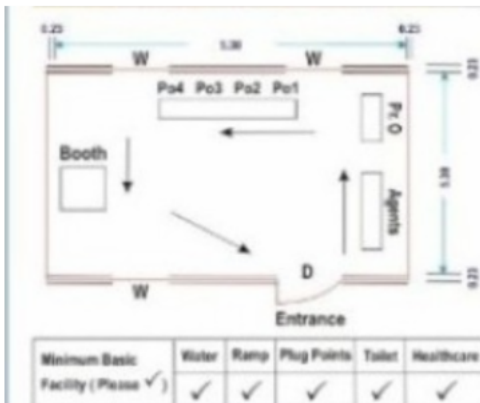

Google Map View

Polling Station Building Front View

Polling Station Front View

Cad View

Key MAP View

1 பெயர் : கார்திகா தந்தை பெயர் : ராதாகிருஷ்ணன் வீட்டு எண் : 1 வயது : 35 பாலினம் : பெண்	AFM0281360 Photo is available	2 பெயர் : மல்லிகா கணவர் பெயர் : பாலகிருஷ்ணன் வீட்டு எண் : 1-1 வயது : 76 பாலினம் : பெண்	AFM0534131 Photo is available	3 பெயர் : மாரியப்பன் தந்தை பெயர் : மல்லிகா வீட்டு எண் : 1-1 வயது : 55 பாலினம் : ஆண்	AFM0533851 Photo is available
# 4 பெயர் : கோபிநாத் ர தந்தை பெயர் : ரங்கராஜ் வீட்டு எண் : 1-1 வயது : 52 பாலினம் : ஆண்	AFM0749044 Photo is available	5 பெயர் : பிந்து கோ கணவர் பெயர் : கோபி வீட்டு எண் : 1/1 வயது : 49 பாலினம் : பெண்	AFM2436095 Photo is available	6 பெயர் : ராமலஷ்மி கணவர் பெயர் : மாரியப்பன் வீட்டு எண் : 1-1 வயது : 48 பாலினம் : பெண்	AFM0535633 Photo is available
7 பெயர் : ரவிக்குமார் தாயின் பெயர் : மல்லிகா வீட்டு எண் : 1-1 வயது : 45 பாலினம் : ஆண்	AFM0535088 Photo is available	# 8 பெயர் : மகாலட்சுமி கோ கணவர் பெயர் : கோபிநாத் வீட்டு எண் : 1-1 வயது : 41 பாலினம் : பெண்	AFM0749036 Photo is available	9 பெயர் : ராணி தந்தை பெயர் : பாபநாயுடு வீட்டு எண் : 1-1/3 வயது : 31 பாலினம் : ஆண்	AFM2534774 Photo is available
10 பெயர் : கங்கா தந்தை பெயர் : ராஜமாணிக்கம் வீட்டு எண் : 1A,Premshree Apartment, வயது : 33 பாலினம் : பெண்	WFJ0784090 Photo is available	11 பெயர் : முபினா பேகம் தந்தை பெயர் : மொஹிதீன் பாஷா வீட்டு எண் : 2/5 வயது : 23 பாலினம் : பெண்	AFM2326973 Photo is available	12 பெயர் : வாசுகி கணவர் பெயர் : முத்துராமன் முத்துராமன் வீட்டு எண் : 2ஏ ப்ரி ஸ்ரி அபார்ட்மேன்ட்ஸ்9/4 வயது : 55 பாலினம் : பெண்	AFM2627719 Photo is available
13 பெயர் : வீரமணி தந்தை பெயர் : கோவிந்தசாமி வீட்டு எண் : 3 வயது : 70 பாலினம் : ஆண்	AFM0535179 Photo is available	14 பெயர் : விசாலட்சி கணவர் பெயர் : முகுந்தன் வீட்டு எண் : 3 வயது : 69 பாலினம் : பெண்	AFM0982702 Photo is available	15 பெயர் : முகுந்தன் தந்தை பெயர் : ராகவன் வீட்டு எண் : 3 வயது : 62 பாலினம் : ஆண்	AFM0982488 Photo is available
16 பெயர் : அஜ்சலை கணவர் பெயர் : வீரமணி வீட்டு எண் : 3 வயது : 60 பாலினம் : பெண்	AFM0535161 Photo is available	17 பெயர் : விஜயா கணவர் பெயர் : மதுரை வீட்டு எண் : 3 வயது : 58 பாலினம் : பெண்	AFM0053223 Photo is available	# 18 பெயர் : ப இசக்கியம்மாள் கணவர் பெயர் : வி பத்மநாபன் வீட்டு எண் : 3 வயது : 54 பாலினம் : பெண்	AFM0749598 Photo is available
19 பெயர் : பிரியா கணவர் பெயர் : பெருமாள் வீட்டு எண் : 3 வயது : 49 பாலினம் : பெண்	AFM0536029 Photo is available	20 பெயர் : பிரகாஷ் தந்தை பெயர் : முகுந்தன் வீட்டு எண் : 3 வயது : 48 பாலினம் : ஆண்	AFM0534453 Photo is available	21 பெயர் : லதா கணவர் பெயர் : முருகதாஸ் வீட்டு எண் : 3 வயது : 47 பாலினம் : பெண்	AFM0281428 Photo is available
22 பெயர் : ஜமுனா கணவர் பெயர் : பிரகாஷ் வீட்டு எண் : 3 வயது : 39 பாலினம் : பெண்	AFM0982819 Photo is available	23 பெயர் : சுந்தரேசன் தந்தை பெயர் : வீரமணி வீட்டு எண் : 3 வயது : 38 பாலினம் : ஆண்	AFM0533802 Photo is available	24 பெயர் : கணபதி தந்தை பெயர் : வீரமணி வீட்டு எண் : 3 வயது : 35 பாலினம் : ஆண்	AFM0533901 Photo is available
25 பெயர் : லிங்கேஸ்வரன் தந்தை பெயர் : வீரமணி வீட்டு எண் : 3 வயது : 34 பாலினம் : ஆண்	AFM0533794 Photo is available	# 26 பெயர் : வி பத்மநாபன் தந்தை பெயர் : வி விவேகானந்தன் வீட்டு எண் : 3-1 வயது : 61 பாலினம் : ஆண்	AFM0749481 Photo is available	27 பெயர் : பெருமாள் தந்தை பெயர் : கோபால் வீட்டு எண் : 3/1 வயது : 55 பாலினம் : ஆண்	AFM2437556 Photo is available
28 பெயர் : சுந்தர் தந்தை பெயர் : வீரராகவன் வீட்டு எண் : 3-1 வயது : 52 பாலினம் : ஆண்	AFM0535096 Photo is available	29 பெயர் : பீ விஜயகுமார் பீ விஜய்குமார் தந்தை பெயர் : வீ பத்மநாபன் வீ பத்மநாபன் வீட்டு எண் : 3/1 வயது : 33 பாலினம் : ஆண்	AFM1747724 Photo is available	30 பெயர் : பானு பிரியா க கணவர் பெயர் : கணபதி வீட்டு எண் : 3/1 வயது : 33 பாலினம் : பெண்	AFM2410652 Photo is available