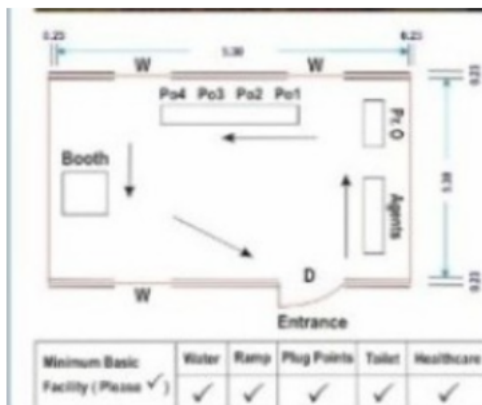

Google Map View

Polling Station Building Front View

Polling Station Front View

Cad View

Key MAP View

1 பெயர் : தட்சணாமூர்த்தி தந்தை பெயர்: நடேசன் வீட்டு எண் : 1-2 வயது : 71 பாலினம் : ஆண்	AFM1981257 Photo is available	2 பெயர் : பிரேமா கணவர் பெயர்: தட்சணாமூர்த்தி வீட்டு எண் : 1-2 வயது : 61 பாலினம் : பெண்	FTJ2281046 Photo is available	3 பெயர் : யுவராஜா தந்தை பெயர்: தட்சணாமூர்த்தி வீட்டு எண் : 1-2 வயது : 40 பாலினம் : ஆண்	FTJ4917555 Photo is available
4 பெயர் : ஆர்ஸி திவேந்திரன் தந்தை பெயர்: சந்திரசேகர் வீட்டு எண் : 1-5 வயது : 36 பாலினம் : ஆண்	AFM0053827 Photo is available	5 பெயர் : ராஜேஷ் கண்ணன் தந்தை பெயர்: பாண்டி வீட்டு எண் : 2/1-3 வயது : 47 பாலினம் : ஆண்	AFM1887231 Photo is available	6 பெயர் : தனபாக்கியம் பால்ராஜ் தந்தை பெயர்: பால்ராஜ் வீட்டு எண் : 2/1/9 வயது : 41 பாலினம் : பெண்	AFM1853068 Photo is available
7 பெயர் : முனிவேல் தந்தை பெயர்: சுப்பிரமணி வீட்டு எண் : 2-9 வயது : 60 பாலினம் : ஆண்	FTJ2276517 Photo is available	8 பெயர் : கோமதி கணவர் பெயர்: முனிவேல் வீட்டு எண் : 2-9 வயது : 50 பாலினம் : பெண்	FTJ4915997 Photo is available	9 பெயர் : பிரகாஷ்ராவ் தந்தை பெயர்: மாரிராவ் வீட்டு எண் : 2-22 வயது : 42 பாலினம் : ஆண்	FTJ7633761 Photo is available
10 பெயர் : அரிபாபு தந்தை பெயர்: மேனகா வீட்டு எண் : 2-51 வயது : 52 பாலினம் : ஆண்	AFM1579549 Photo is available	11 பெயர் : மேனகா கணவர் பெயர்: அரிபாபு வீட்டு எண் : 2-51 வயது : 42 பாலினம் : பெண்	AFM1579507 Photo is available	12 பெயர் : பரத் ராஜ் தந்தை பெயர்: ரவி வீட்டு எண் : 2/51 வயது : 23 பாலினம் : ஆண்	AFM2444651 Photo is available
13 பெயர் : மங்கையர்க்கரசி கணவர் பெயர்: குணசேகரன் வீட்டு எண் : 3 வயது : 66 பாலினம் : பெண்	AFM0053561 Photo is available	14 பெயர் : திவ்யா தந்தை பெயர்: குணசேகரன் வீட்டு எண் : 3 வயது : 25 பாலினம் : பெண்	AFM2334639 Photo is available	15 பெயர் : குணசேகரன் தந்தை பெயர்: மணி வீட்டு எண் : 3-4 வயது : 56 பாலினம் : ஆண்	FTJ4918793 Photo is available
16 பெயர் : லதாதேவி கணவர் பெயர்: குணசேகரன் வீட்டு எண் : 3-4 வயது : 50 பாலினம் : பெண்	AFM1981265 Photo is available	17 பெயர் : சக்திவேல் தந்தை பெயர்: ராஜி வீட்டு எண் : 4 வயது : 39 பாலினம் : ஆண்	AFM1381037 Photo is available	18 பெயர் : பிரியா கணவர் பெயர்: சக்திவேல் வீட்டு எண் : 4 வயது : 32 பாலினம் : பெண்	AFM1294826 Photo is available
19 பெயர் : பிரகாஷ் தந்தை பெயர்: மாரியப்பன் வீட்டு எண் : 5 வயது : 34 பாலினம் : ஆண்	AFM0684993 Photo is available	20 பெயர் : ரம்யா தந்தை பெயர்: மோகன் வீட்டு எண் : 5-2 வயது : 25 பாலினம் : பெண்	AFM1808740 Photo is available	21 பெயர் : கோவிந்தராஜ் தந்தை பெயர்: மோகன் வீட்டு எண் : 6 வயது : 63 பாலினம் : ஆண்	AFM0534529 Photo is available
22 பெயர் : குப்பம்மாள் கணவர் பெயர்: கோவிந்தராஜ் வீட்டு எண் : 6 வயது : 54 பாலினம் : பெண்	AFM0534198 Photo is available	23 பெயர் : பாலமுருகன் தந்தை பெயர்: ராதாகிருஷ்ணன் வீட்டு எண் : 6 வயது : 45 பாலினம் : ஆண்	AFM0983304 Photo is available	24 பெயர் : லதா கணவர் பெயர்: பாலமுருகன் வீட்டு எண் : 6 வயது : 41 பாலினம் : பெண்	AFM0983312 Photo is available
25 பெயர் : மோனிகா தந்தை பெயர்: கோவிந்தராஜ் வீட்டு எண் : 6 வயது : 35 பாலினம் : பெண்	AFM0535195 Photo is available	26 பெயர் : நீலவேணி தந்தை பெயர்: மோகன் ராஜ் வீட்டு எண் : 6 வயது : 30 பாலினம் : பெண்	AFM1271980 Photo is available	27 பெயர் : விஷ்ணுபிரசாத் தந்தை பெயர்: கண்ணன் வீட்டு எண் : 6/50 வயது : 26 பாலினம் : ஆண்	AFM1808799 Photo is available
28 பெயர் : கலாவதி கணவர் பெயர்: கண்ணன் வீட்டு எண் : 8 வயது : 65 பாலினம் : பெண்	AFM2317444 Photo is available	29 பெயர் : ஹரிஸ்பாபு தந்தை பெயர்: கண்ணன் வீட்டு எண் : 8 வயது : 42 பாலினம் : ஆண்	AFM0485383 Photo is available	30 பெயர் : மோனிகா தந்தை பெயர்: கண்ணன் வீட்டு எண் : 8 வயது : 37 பாலினம் : பெண்	AFM0485557 Photo is available