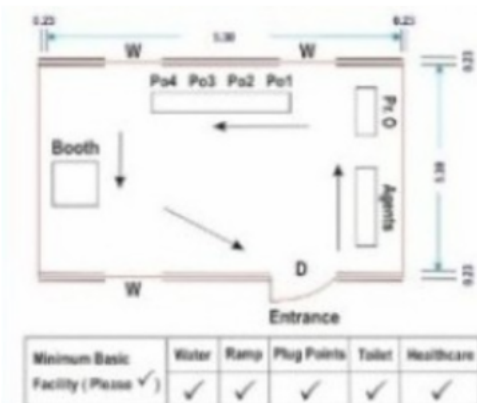

Google Map View

Polling Station Building Front View

Polling Station Front View

Cad View

Key MAP View

1 பெயர் : கீதா தந்தை பெயர்: ராமன் வீட்டு எண் : 1-2 வயது : 53 பாலினம் : பெண்	AFM1982255 Photo is available	2 பெயர் : சாந்தா கணவர் பெயர்: ஜெயகண்ணன் வீட்டு எண் : 1-3 வயது : 71 பாலினம் : பெண்	FTJ8019135 Photo is available	3 பெயர் : ராஜா தந்தை பெயர்: சுப்ரமணி வீட்டு எண் : 2 வயது : 53 பாலினம் : ஆண்	AFM1122399 Photo is available
4 பெயர் : பூந்தேவி கணவர் பெயர்: அப்பாதுரை வீட்டு எண் : 2 வயது : 51 பாலினம் : பெண்	AFM1121615 Photo is available	5 பெயர் : செந்தில்குமார் தந்தை பெயர்: மனோகரன் வீட்டு எண் : 2 வயது : 43 பாலினம் : ஆண்	AFM1122225 Photo is available	6 பெயர் : சத்யா தந்தை பெயர்: வேலு வீட்டு எண் : 2 வயது : 34 பாலினம் : ஆண்	AFM0750711 Photo is available
7 பெயர் : ரூபாதேவி கணவர் பெயர்: செந்தில்குமார் வீட்டு எண் : 2 வயது : 34 பாலினம் : பெண்	AFM1122381 Photo is available	8 பெயர் : நந்தகிருஷ்ணா தந்தை பெயர்: மகாதேவன் வீட்டு எண் : 2 வயது : 30 பாலினம் : ஆண்	AFM1381193 Photo is available	9 பெயர் : சரவணன் தந்தை பெயர்: பால்ராஜ் வீட்டு எண் : 2/9 வயது : 25 பாலினம் : ஆண்	AFM2259778 Photo is available
10 பெயர் : தேவி தந்தை பெயர்: சிவசங்கர் வீட்டு எண் : 2/15 வயது : 43 பாலினம் : பெண்	AFM2354678 Photo is available	11 பெயர் : நளினி கணவர் பெயர்: மனோகரன் வீட்டு எண் : 2/21 வயது : 60 பாலினம் : பெண்	AFM1811769 Photo is available	12 பெயர் : ராஜேஷ்வரி கணவர் பெயர்: செந்தில் குமார் வீட்டு எண் : 2/21 வயது : 40 பாலினம் : பெண்	AFM2401370 Photo is available
13 பெயர் : ஷர்மிளா கணவர் பெயர்: இளங்கோ வீட்டு எண் : 2/21 வயது : 35 பாலினம் : பெண்	AFM1130400 Photo is available	14 பெயர் : கமல் கா தந்தை பெயர்: காதர் மைதீன் வீட்டு எண் : 2/21 வயது : 23 பாலினம் : ஆண்	AFM2610111 Photo is available	15 பெயர் : இளங்கோ தந்தை பெயர்: சிவப்பிரகாசம் வீட்டு எண் : 2/21, 3ப, 2நட் தளம் வயது : 45 பாலினம் : ஆண்	AFM1129840 Photo is available
16 பெயர் : செந்தில் குமார் தந்தை பெயர்: கிருபா கரன் வீட்டு எண் : 2/23 வயது : 44 பாலினம் : ஆண்	AFM2400802 Photo is available	17 பெயர் : காமாட்சி கணவர் பெயர்: சேகர் வீட்டு எண் : 3 வயது : 50 பாலினம் : பெண்	AFM0054882 Photo is available	18 பெயர் : நிரமலா கணவர் பெயர்: ராஜா வீட்டு எண் : 3 வயது : 46 பாலினம் : பெண்	FTJ4934766 Photo is available
19 பெயர் : உமர் அஹ்மத் தந்தை பெயர்: தமீம் அஹ்மத் வீட்டு எண் : 3/1 -30 வயது : 25 பாலினம் : ஆண்	AFM1811991 Photo is available	20 பெயர் : கஸ்தூரி கணவர் பெயர்: கணேசன் வீட்டு எண் : 3-2 வயது : 73 பாலினம் : பெண்	FTJ4930400 Photo is available	21 பெயர் : அஞ்சலை கணவர் பெயர்: இராஜபாதர் வீட்டு எண் : 3-4 வயது : 63 பாலினம் : பெண்	FTJ4930426 Photo is available
22 பெயர் : இந்திரா தந்தை பெயர்: இராஜபாதர் வீட்டு எண் : 3-4 வயது : 41 பாலினம் : பெண்	FTJ4930418 Photo is available	23 பெயர் : சிவப்பிரகாசம் தந்தை பெயர்: சடையப்பா வீட்டு எண் : 4-1 வயது : 85 பாலினம் : ஆண்	AFM1982271 Photo is available	24 பெயர் : பாலமுருகன் தந்தை பெயர்: சிவப்பிரகாசம் வீட்டு எண் : 4-1 வயது : 49 பாலினம் : ஆண்	AFM1982297 Photo is available
25 பெயர் : சிராஜூதீன் தந்தை பெயர்: அலை பசு வீட்டு எண் : 4/4 வயது : 40 பாலினம் : ஆண்	AFM2400968 Photo is available	26 பெயர் : ஜெ. தனலட்சுமி கணவர் பெயர்: ச. ஜெயச்சந்திரன் வீட்டு எண் : 4/8 வயது : 34 பாலினம் : பெண்	AFM1849439 Photo is available	27 பெயர் : பத்மா கணவர் பெயர்: முனுசாமி வீட்டு எண் : 5 வயது : 54 பாலினம் : பெண்	AFM0054759 Photo is available
28 பெயர் : மோகனவள்ளி கணவர் பெயர்: சுரேஷ் வீட்டு எண் : 5 வயது : 45 பாலினம் : பெண்	AFM0229617 Photo is available	29 பெயர் : விவேக் தந்தை பெயர்: முனுசாமி வீட்டு எண் : 5 வயது : 39 பாலினம் : ஆண்	AFM0054783 Photo is available	30 பெயர் : வினோத் தந்தை பெயர்: முனுசாமி வீட்டு எண் : 5 வயது : 35 பாலினம் : ஆண்	AFM0054726 Photo is available