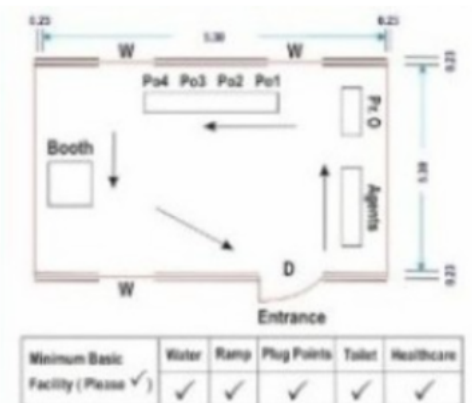

Google Map View

Polling Station Building Front View

Polling Station Front View

Cad View

Key MAP View

சட்டமன்றத் தொகுதியின் எண் மற்றும் பெயர் : 23-சைதாப்பேட்டை
பிரிவு எண் மற்றும் பெயர் 1-சைதாப்பேட்டை, வார்டு எண் 140 கிருஷ்ணப்ப நாயக்கன் தெரு