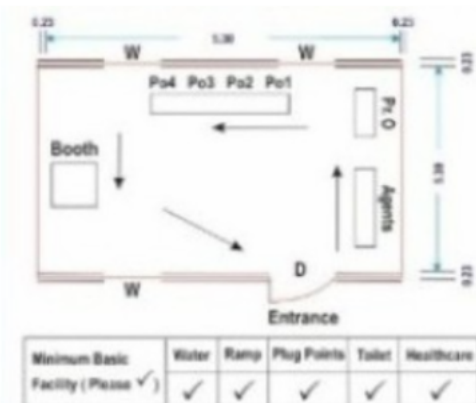

வாக்காளர் பதிவு அலுவலரின்
கையொப்பம்

Nazri Naksha

Google Map View

Polling Station Building Front View

Polling Station Front View

Cad View

Key MAP View

| | | | | | |
|--|----------------------------------|--|----------------------------------|--|----------------------------------|
| 1 பெயர் : கௌஷிக் தந்தை பெயர் : பிரசாத் வீட்டு எண் : 1-1 இந்துஸ் ஆமேர் அபார்ட்மேட் வயது : 23 பாலினம் : ஆண் | AFM2656494 Photo is available | 2 பெயர் : அம்மாகண்ணு தந்தை பெயர் : கண்ணன் வீட்டு எண் : 3-2 வயது : 56 பாலினம் : பெண் | AFM1974179 Photo is available | 3 பெயர் : ராஜம்மாள் தந்தை பெயர் : கண்ணன் வீட்டு எண் : 3-2 வயது : 48 பாலினம் : பெண் | AFM1974187 Photo is available |
| 4 பெயர் : மஞ்சு தந்தை பெயர் : கண்ணன் வீட்டு எண் : 3-2 வயது : 44 பாலினம் : பெண் | FTJ8112468 Photo is available | 5 பெயர் : முர்த்தி தந்தை பெயர் : கண்ணன் வீட்டு எண் : 3-2 வயது : 40 பாலினம் : ஆண் | FTJ4962619 Photo is available | 6 பெயர் : ஜமுனா தந்தை பெயர் : கண்ணன் வீட்டு எண் : 3-2 வயது : 40 பாலினம் : பெண் | FTJ4962528 Photo is available |
| 7 பெயர் : சோசிதா தந்தை பெயர் : சோமன் வீட்டு எண் : 3-3 வயது : 39 பாலினம் : பெண் | FTJ4958195 Photo is available | 8 பெயர் : ரெஜினாதேவி கணவர் பெயர் : ரவிசந்திரன் வீட்டு எண் : 4-3 வயது : 57 பாலினம் : பெண் | FTJ5557921 Photo is available | 9 பெயர் : பாபு தந்தை பெயர் : லட்சுமணன் வீட்டு எண் : 4-5 வயது : 56 பாலினம் : ஆண் | AFM1974229 Photo is available |
| 10 பெயர் : மாலதி கணவர் பெயர் : பாபு வீட்டு எண் : 4-5 வயது : 43 பாலினம் : பெண் | FYL3123999 Photo is available | 11 பெயர் : சுசீலா கணவர் பெயர் : தாண்டவமூர்த்தி வீட்டு எண் : 5 வயது : 69 பாலினம் : பெண் | AFM1443308 Photo is available | 12 பெயர் : கீதா கணவர் பெயர் : சோமன்பாபு வீட்டு எண் : 5 வயது : 56 பாலினம் : பெண் | AFM1382357 Photo is available |
| 13 பெயர் : கிரிசங்கர் தந்தை பெயர் : டோமேசா வீட்டு எண் : 6-1 வயது : 43 பாலினம் : ஆண் | FTJ3359189 Photo is available | 14 பெயர் : ஷாகுல் ஹமீது தந்தை பெயர் : காதர் சல்தான் வீட்டு எண் : 6/89 வயது : 52 பாலினம் : ஆண் | AFM2354728 Photo is available | 15 பெயர் : அலையம்மாள் கணவர் பெயர் : வீரமணி வீட்டு எண் : 6-89 வயது : 46 பாலினம் : பெண் | AFM0371732 Photo is available |
| 16 பெயர் : மெகருன்னிஷா தந்தை பெயர் : முஹமத் வீட்டு எண் : 6/89 வயது : 39 பாலினம் : பெண் | AFM2354918 Photo is available | 17 பெயர் : ரஷீதா பர்வீன் தந்தை பெயர் : ஷாகுல் ஹமீது வீட்டு எண் : 6/89 வயது : 25 பாலினம் : பெண் | AFM2333946 Photo is available | 18 பெயர் : அண்ணாமலை தந்தை பெயர் : சோமசுந்தரம் வீட்டு எண் : 8 வயது : 82 பாலினம் : ஆண் | AFM1974252 Photo is available |
| 19 பெயர் : செந்தில்குமார் தந்தை பெயர் : அண்ணாமலை வீட்டு எண் : 8-1 வயது : 52 பாலினம் : ஆண் | FTJ5557624 Photo is available | 20 பெயர் : ஜெயந்தி கணவர் பெயர் : செந்தில்குமார் வீட்டு எண் : 8-1 வயது : 44 பாலினம் : பெண் | FTJ5557616 Photo is available | 21 பெயர் : ரவி தந்தை பெயர் : ஜானகிராமன் வீட்டு எண் : 9 வயது : 58 பாலினம் : ஆண் | AFM0985218 Photo is available |
| 22 பெயர் : முஸ்தபா தந்தை பெயர் : தஸ்தகீர் பாஷா வீட்டு எண் : 9 வயது : 37 பாலினம் : ஆண் | AFM0985101 Photo is available | 23 பெயர் : பர்வீன் கணவர் பெயர் : முஸ்தபா வீட்டு எண் : 9 வயது : 34 பாலினம் : பெண் | AFM0985440 Photo is available | 24 பெயர் : சதாம் உசேன் தந்தை பெயர் : சாலியா வீட்டு எண் : 9 வயது : 34 பாலினம் : ஆண் | AFM0985119 Photo is available |
| 25 பெயர் : ஆஷா தந்தை பெயர் : ரவி வீட்டு எண் : 9 வயது : 33 பாலினம் : பெண் | AFM0985200 Photo is available | 26 பெயர் : பானுமதி தந்தை பெயர் : முனுசாமி வீட்டு எண் : 9 வயது : 32 பாலினம் : பெண் | AFM0985176 Photo is available | 27 பெயர் : செல்வராஜ் தந்தை பெயர் : திருமலை வீட்டு எண் : 9-1 வயது : 71 பாலினம் : ஆண் | AFM0253476 Photo is available |
| 28 பெயர் : ராஜேஸ்வரி கணவர் பெயர் : செல்வராஜ் வீட்டு எண் : 9-1 வயது : 63 பாலினம் : பெண் | FTJ4960993 Photo is available | 29 பெயர் : மகபுனிசா கணவர் பெயர் : தஸ்திகிர்பாஷா வீட்டு எண் : 9-2 வயது : 51 பாலினம் : பெண் | FTJ8021024 Photo is available | 30 பெயர் : ஹர்சைன்பானு கணவர் பெயர் : லத்திப்பாட்பாஷா வீட்டு எண் : 9-5 வயது : 53 பாலினம் : பெண் | FTJ4960985 Photo is available |