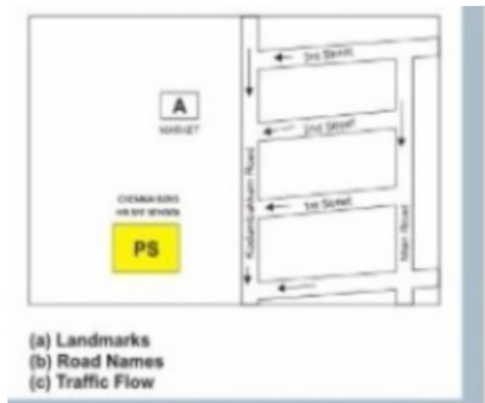

Key MAP View