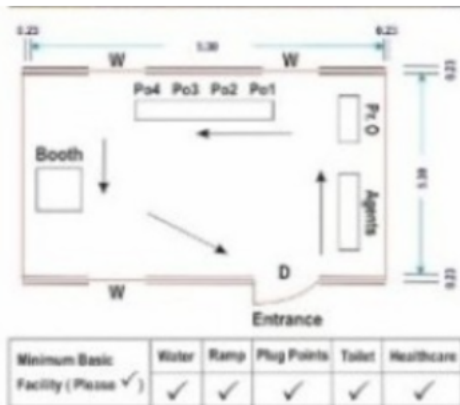

வாக்காளர் பதிவு அலுவலரின்
கையொப்பம்

Nazri Naksha

Google Map View

Polling Station Building Front View

Polling Station Front View

Cad View

Key MAP View

| | | | | | |
|---|----------------------------------|--|----------------------------------|---|----------------------------------|
| 1 பெயர் : ஹரிஹரன் தந்தை பெயர்: சிவா வீட்டு எண் : 2/10 வயது : 25 பாலினம் : ஆண் | AFM1812122 Photo is available | 2 பெயர் : சிவகுமார் பரமராஜ தந்தை பெயர்: பரமராஜ வீட்டு எண் : 2/12-2 வயது : 58 பாலினம் : ஆண் | AFM2409233 Photo is available | 3 பெயர் : மூர்த்தி தந்தை பெயர்: குப்புசாமி வீட்டு எண் : 5/1 வயது : 70 பாலினம் : ஆண் | AFM1873165 Photo is available |
| 4 பெயர் : நவீன் தந்தை பெயர்: சுந்தரராஜன் வீட்டு எண் : 6/8 வயது : 23 பாலினம் : ஆண் | AFM2453728 Photo is available | 5 பெயர் : புவனேஸ்வரி கணவர் பெயர்: ராஜேந்தரன் வீட்டு எண் : 7/10 வயது : 56 பாலினம் : பெண் | AFM2453819 Photo is available | 6 பெயர் : ராஜேந்தரன் இதரர் பெயர்: புவனேஸ்வரி வீட்டு எண் : 7/10 வயது : 52 பாலினம் : ஆண் | AFM2453827 Photo is available |
| 7 பெயர் : சந்தியா தந்தை பெயர்: சம்பத் வீட்டு எண் : 8/7 வயது : 25 பாலினம் : பெண் | AFM1812064 Photo is available | 8 பெயர் : சூரியாபர்காஷ் தாயின் பெயர்: கஸ்தூரி வீட்டு எண் : 10 வயது : 21 பாலினம் : ஆண் | AFM2497055 Photo is available | 9 பெயர் : ஹேமாவதி தந்தை பெயர்: பாபு வீட்டு எண் : 10/6 வயது : 25 பாலினம் : பெண் | AFM1807700 Photo is available |
| 10 பெயர் : யாமினி தந்தை பெயர்: கதிரவன் வீட்டு எண் : 10/8 வயது : 26 பாலினம் : பெண் | AFM1807411 Photo is available | 11 பெயர் : சந்தோஷ் தந்தை பெயர்: நல்லதம்பி வீட்டு எண் : 10/08 வயது : 22 பாலினம் : ஆண் | AFM2459188 Photo is available | 12 பெயர் : மோகனா கணவர் பெயர்: பனீர் செல்வம் வீட்டு எண் : 13 வயது : 61 பாலினம் : பெண் | AFM2392405 Photo is available |
| 13 பெயர் : கௌதம் தந்தை பெயர்: பாலசுப்ரமணியம் வீட்டு எண் : 13/23 வயது : 23 பாலினம் : ஆண் | AFM2334654 Photo is available | 14 பெயர் : சதிஷ்குமார் தந்தை பெயர்: ஹரிபிரசாத் வீட்டு எண் : 20/3 வயது : 41 பாலினம் : பெண் | AFM1843291 Photo is available | 15 பெயர் : ராகுல் தந்தை பெயர்: கண்ணன் வீட்டு எண் : 20/3 வயது : 26 பாலினம் : ஆண் | AFM1807627 Photo is available |
| 16 பெயர் : தனுஷ் தந்தை பெயர்: புகழேந்தி வீட்டு எண் : 24/5/2 வயது : 25 பாலினம் : ஆண் | AFM1814128 Photo is available | 17 பெயர் : பாஸ்கரன் தந்தை பெயர்: ரவி வீட்டு எண் : 26/5 வயது : 34 பாலினம் : ஆண் | AFM2496982 Photo is available | 18 பெயர் : பேரேமேஷ்வரி கணவர் பெயர்: பூபதி வீட்டு எண் : 27/26 வயது : 45 பாலினம் : பெண் | AFM2496958 Photo is available |
| 19 பெயர் : தமிழ் அரசு தந்தை பெயர்: கிருபாஹரன் வீட்டு எண் : 27/26 வயது : 26 பாலினம் : ஆண் | AFM1807528 Photo is available | 20 பெயர் : தனலட்சுமி கணவர் பெயர்: மன்னர் வீட்டு எண் : 30/2 வயது : 44 பாலினம் : பெண் | AFM1814219 Photo is available | 21 பெயர் : கிஷோர் குமார் தந்தை பெயர்: மன்னார் வீட்டு எண் : 30/2 வயது : 25 பாலினம் : ஆண் | AFM1812155 Photo is available |
| 22 பெயர் : முருகானந்தம் தந்தை பெயர்: மாரிமுத்து வீட்டு எண் : 54 வயது : 75 பாலினம் : ஆண் | AFM0683805 Photo is available | 23 பெயர் : மாதவி கணவர் பெயர்: முருகானந்தம் வீட்டு எண் : 54 வயது : 66 பாலினம் : பெண் | AFM0683813 Photo is available | 24 பெயர் : அஜய்குமார் தந்தை பெயர்: முருகானந்தம் வீட்டு எண் : 54 வயது : 46 பாலினம் : ஆண் | AFM0683789 Photo is available |
| 25 பெயர் : மோகனலட்சுமி தந்தை பெயர்: முருகானந்தம் வீட்டு எண் : 54 வயது : 39 பாலினம் : பெண் | AFM1273697 Photo is available | 26 பெயர் : ரேணுகா கணவர் பெயர்: கானீஸ்வரன் வீட்டு எண் : 63-5 வயது : 73 பாலினம் : பெண் | FTJ7638554 Photo is available | 27 பெயர் : புஷ்பலதா தந்தை பெயர்: கானீஸ்வரன் வீட்டு எண் : 63-5 வயது : 47 பாலினம் : ஆண் | FTJ7638620 Photo is available |
| 28 பெயர் : மணிசங்கர் தந்தை பெயர்: கானீஸ்வரன் வீட்டு எண் : 63-5 வயது : 40 பாலினம் : ஆண் | FTJ7534977 Photo is available | 29 பெயர் : லலிதா கணவர் பெயர்: கணேசன் வீட்டு எண் : 63-6 வயது : 67 பாலினம் : பெண் | FTJ2407922 Photo is available | 30 பெயர் : உதயசங்கர் தந்தை பெயர்: சங்கர் வீட்டு எண் : 63-12 வயது : 39 பாலினம் : ஆண் | FTJ4963385 Photo is available |