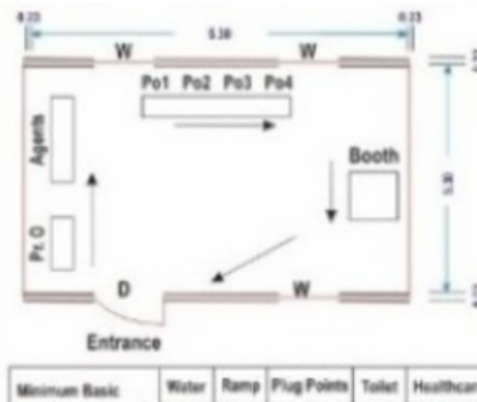

Google Map View

Polling Station Building Front View

Polling Station Front View

Cad View

Key MAP View

- (a) Landmarks
- (b) Road Names
- (c) Traffic Flow

1 பெயர் : முருகன் தந்தை பெயர்: புன்னியகோடி வீட்டு எண் : 1 வயது : 39 பாலினம் : ஆண் Photo is available	AFM0751891	2 பெயர் : ரிஷிகுமார் தந்தை பெயர்: ஆறுமுகம் வீட்டு எண் : 1 வயது : 30 பாலினம் : ஆண் Photo is available	AFM1127166	3 பெயர் : அபிஷேக் தாயின் பெயர்: சரஸ்வதி வீட்டு எண் : 1 வயது : 21 பாலினம் : ஆண் Photo is available	AFM2494177
4 பெயர் : சுபாஸ்சந்திரபோஸ் தாயின் பெயர்: பெருமாள் வீட்டு எண் : 1-1 வயது : 73 பாலினம் : ஆண் Photo is available	AFM1979467	5 பெயர் : மணிமேகலை கணவர் பெயர்: சுபாஸ்சந்திரபோஸ் வீட்டு எண் : 1-1 வயது : 71 பாலினம் : பெண் Photo is available	AFM1979475	6 பெயர் : மணிகண்டன் தந்தை பெயர்: பாரதி ராஜ் வீட்டு எண் : 1/37 வயது : 21 பாலினம் : ஆண் Photo is available	AFM2496685
7 பெயர் : அம்மமுத்து கணவர் பெயர்: சசிகுமார் வீட்டு எண் : 2 வயது : 43 பாலினம் : பெண் Photo is available	AFM0230011	8 பெயர் : யுவராஜ் தந்தை பெயர்: கோபு வீட்டு எண் : 2 வயது : 37 பாலினம் : ஆண் Photo is available	AFM0752055	9 பெயர் : நிர்மலா கணவர் பெயர்: கணேஷ் வீட்டு எண் : 3 வயது : 55 பாலினம் : பெண் Photo is available	AFM1127455
10 பெயர் : தென்றல் தந்தை பெயர்: ஞானசெல்வம் வீட்டு எண் : 3 வயது : 37 பாலினம் : பெண் Photo is available	AFM0752212	11 பெயர் : விக்னேஷ் தந்தை பெயர்: சரவணன் வீட்டு எண் : 3/22 வயது : 28 பாலினம் : ஆண் Photo is available	AFM1884923	12 பெயர் : அஜ்மல் கான் தந்தை பெயர்: முகமது ஆரிப் வீட்டு எண் : 3B வயது : 39 பாலினம் : ஆண் Photo is available	AFM1060722
13 பெயர் : பாலகிருஷ்ணன் தந்தை பெயர்: சோழன் வீட்டு எண் : 4 வயது : 36 பாலினம் : ஆண் Photo is available	AFM1444009	14 பெயர் : சோழன் தந்தை பெயர்: திருவேங்கடம் வீட்டு எண் : 4-1 வயது : 69 பாலினம் : ஆண் Photo is available	FTJ4958229	15 பெயர் : ஞானம்பிகை கணவர் பெயர்: சோழன் வீட்டு எண் : 4-1 வயது : 57 பாலினம் : பெண் Photo is available	FTJ7642085
16 பெயர் : அதியமான் தந்தை பெயர்: திருவேங்கடம் வீட்டு எண் : 4-1 வயது : 56 பாலினம் : ஆண் Photo is available	AFM1979525	17 பெயர் : தாமரைசெல்வி கணவர் பெயர்: அதியமான் வீட்டு எண் : 4-1 வயது : 52 பாலினம் : பெண் Photo is available	FTJ4956140	18 பெயர் : நெடுமான் தந்தை பெயர்: திருவேங்கடம் வீட்டு எண் : 4-2 வயது : 53 பாலினம் : ஆண் Photo is available	AFM1979533
19 பெயர் : யோகேஷ்வரன் தந்தை பெயர்: தியாகராஜன் வீட்டு எண் : 4/2 ந்.11 வயது : 26 பாலினம் : ஆண் Photo is available	AFM1811264	20 பெயர் : முரளிதரன் தந்தை பெயர்: மாதவன் வீட்டு எண் : 4-3 வயது : 61 பாலினம் : ஆண் Photo is available	FTJ3487949	21 பெயர் : விஜயலட்சுமி கணவர் பெயர்: முரளிதரன் வீட்டு எண் : 4-3 வயது : 53 பாலினம் : பெண் Photo is available	FTJ3487956
22 பெயர் : பிரகாஷ் தந்தை பெயர்: பத்மநாபன் வீட்டு எண் : 4-14 வயது : 68 பாலினம் : ஆண் Photo is available	AFM0057331	23 பெயர் : கார்த்திகாதேவி தந்தை பெயர்: ஜெயராமன் வீட்டு எண் : 4-14 வயது : 34 பாலினம் : பெண் Photo is available	AFM0547968	24 பெயர் : விமலா கணவர் பெயர்: செல்வம் வீட்டு எண் : 4/14 வயது : 29 பாலினம் : பெண் Photo is available	AFM2496875
25 பெயர் : பூர்வீகா அதியமான் தந்தை பெயர்: அதியமான் திருவேங்கடம் வீட்டு எண் : 4/14 வயது : 22 பாலினம் : பெண் Photo is available	AFM2470722	26 பெயர் : நாகா கணவர் பெயர்: ஹரிகிருஷ்ணன் வீட்டு எண் : 5 வயது : 63 பாலினம் : பெண் Photo is available	AFM0921502	27 பெயர் : தனலட்சுமி கணவர் பெயர்: திருநாவுக்கரசு வீட்டு எண் : 5 வயது : 57 பாலினம் : பெண் Photo is available	AFM0889964
28 பெயர் : கண்ணன் தந்தை பெயர்: திருநாவுக்கரசு வீட்டு எண் : 5 வயது : 50 பாலினம் : ஆண் Photo is available	AFM0921510	29 பெயர் : சுகுமார் தந்தை பெயர்: ஹரிகிருஷ்ணன் வீட்டு எண் : 5 வயது : 35 பாலினம் : ஆண் Photo is available	AFM0921494	30 பெயர் : இ.லைலா தந்தை பெயர்: ஏழுமலை வீட்டு எண் : 5/1 வயது : 24 பாலினம் : பெண் Photo is available	AFM2355717