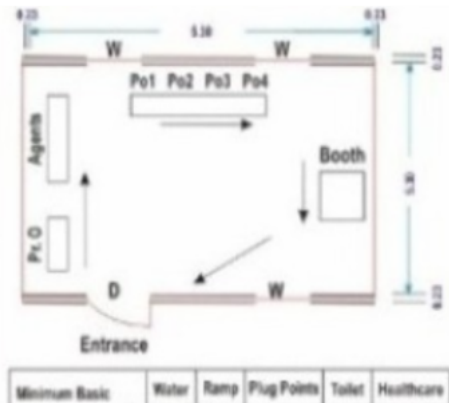

Google Map View

Polling Station Building Front View

Polling Station Front View

Cad View

Key MAP View

சட்டமன்றத் தொகுதியின் எண் மற்றும் பெயர் : 23-சைதாப்பேட்டை
பிரிவு எண் மற்றும் பெயர் 1-சைதாப்பேட்டை, வார்டு எண் 142 மேற்கு ஜோன்ஸ் ரோடு