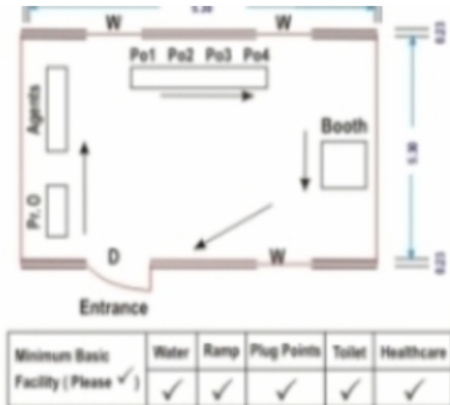

Google Map View

Polling Station Building Front View

Polling Station Front View

Cad View

Key MAP View

1 பெயர் : சாந்தகுமார் தந்தை பெயர்: ரங்கநாதன் வீட்டு எண் : 1 வயது : 51 பாலினம் : ஆண் Photo is available	FTJ4302808	2 பெயர் : பவானி கணவர் பெயர்: மாதவன் வீட்டு எண் : 1 வயது : 44 பாலினம் : பெண் Photo is available	AFM0731919	3 பெயர் : ரம்பா தந்தை பெயர்: ஜானகிராமன் வீட்டு எண் : 1 வயது : 36 பாலினம் : பெண் Photo is available	AFM0427708
4 பெயர் : ஜானகிராமன் தந்தை பெயர்: முனுசாமி வீட்டு எண் : 1-1 வயது : 68 பாலினம் : ஆண் Photo is available	FTJ1495415	5 பெயர் : நிர்மலா கணவர் பெயர்: ஜானகிராமன் வீட்டு எண் : 1-1 வயது : 60 பாலினம் : பெண் Photo is available	FTJ3424942	6 பெயர் : கேசவன் தந்தை பெயர்: முனுசாமி வீட்டு எண் : 1-2 வயது : 80 பாலினம் : ஆண் Photo is available	FTJ3424272
7 பெயர் : விஜயா கணவர் பெயர்: கேசவன் வீட்டு எண் : 1-2 வயது : 69 பாலினம் : பெண் Photo is available	FTJ3424959	8 பெயர் : குமுதவள்ளி மணி கணவர் பெயர்: மணி வீட்டு எண் : 1-2 வயது : 57 பாலினம் : பெண் Photo is available	AFM1669217	9 பெயர் : தேவாரம் தந்தை பெயர்: கேசவன் வீட்டு எண் : 1-2 வயது : 46 பாலினம் : ஆண் Photo is available	FTJ3423399
10 பெயர் : அரிகரன் தந்தை பெயர்: கேசவன் வீட்டு எண் : 1-2 வயது : 45 பாலினம் : ஆண் Photo is available	FTJ3423225	11 பெயர் : அபி நந்தினி தந்தை பெயர்: கிருபா கரண் வீட்டு எண் : 1/2 வயது : 27 பாலினம் : பெண் Photo is available	AFM2322311	12 பெயர் : மனோஜ்குமார் பா தந்தை பெயர்: பாலாஜி வீட்டு எண் : 1/2 வயது : 25 பாலினம் : ஆண் Photo is available	AFM1849942
13 பெயர் : பிரேமகுமாரி கிருபாகரன் கணவர் பெயர்: கிருபாகரன் புருஷோத்தமன் வீட்டு எண் : 1/2, தரை தளம், மணி தெரு வயது : 50 பாலினம் : பெண் Photo is available	AFM2304947	14 பெயர் : ராகவேந்தர் தந்தை பெயர்: கிருபாகரன் புருஷோத்தமன் வீட்டு எண் : 1/2, மணி தெரு வயது : 29 பாலினம் : ஆண் Photo is available	AFM2304327	15 பெயர் : நிர்மலாதாசன் தந்தை பெயர்: ரவிசுமார் ரவிசுமார் வீட்டு எண் : 1ஏ வயது : 21 பாலினம் : ஆண் Photo is available	AFM2633410
16 பெயர் : மாசக் அலி தந்தை பெயர்: ஹம்மது வீட்டு எண் : 1 ஏ, 2-வது தளம் வயது : 42 பாலினம் : ஆண் Photo is available	AFM1880855	17 பெயர் : ஆறுமுகம் தந்தை பெயர்: குபேந்திரன் வீட்டு எண் : 2 வயது : 40 பாலினம் : ஆண் Photo is available	AFM0498998	18 பெயர் : சுகிதா கணவர் பெயர்: ஆறுமுகம் வீட்டு எண் : 2 வயது : 34 பாலினம் : பெண் Photo is available	AFM0498444
S 19 பெயர் : கீதா தந்தை பெயர்: குப்பசுவாமி வீட்டு எண் : 2 வயது : 33 பாலினம் : பெண் Photo is available	AFM1428630	20 பெயர் : ஜெயவிக்கேஷ் தந்தை பெயர்: ரகுநாதன் வீட்டு எண் : 2 வயது : 32 பாலினம் : ஆண் Photo is available	AFM0960914	21 பெயர் : கவிதா கணவர் பெயர்: ஆரோக்கியதாஸ் வீட்டு எண் : 2-1 வயது : 42 பாலினம் : பெண் Photo is available	FTJ7559107
22 பெயர் : ஏழுமலை தந்தை பெயர்: கணேசன் வீட்டு எண் : 2-2 வயது : 40 பாலினம் : ஆண் Photo is available	FTJ4299954	23 பெயர் : இந்திரா கணவர் பெயர்: ராஜேந்திரன் வீட்டு எண் : 2-3 வயது : 75 பாலினம் : பெண் Photo is available	AFM1556042	24 பெயர் : லட்சுமி கணவர் பெயர்: நடராஜன் வீட்டு எண் : 2-3 வயது : 60 பாலினம் : பெண் Photo is available	AFM1486216
25 பெயர் : சாந்தி கணவர் பெயர்: இராஜாராம் வீட்டு எண் : 2-3 வயது : 60 பாலினம் : பெண் Photo is available	AFM0003806	26 பெயர் : கணேசன் தந்தை பெயர்: நடராஜன் வீட்டு எண் : 2-3 வயது : 50 பாலினம் : ஆண் Photo is available	AFM1486398	27 பெயர் : சீனிவாசன் தந்தை பெயர்: கோவிந்தராசு வீட்டு எண் : 2-3 வயது : 49 பாலினம் : ஆண் Photo is available	FTJ3423985
28 பெயர் : மஹாலட்சுமி கணவர் பெயர்: கணேசன் வீட்டு எண் : 2-3 வயது : 46 பாலினம் : பெண் Photo is available	AFM1486406	29 பெயர் : காய்த்ரி கணவர் பெயர்: சீனிவாசன் வீட்டு எண் : 2-3 வயது : 44 பாலினம் : பெண் Photo is available	FTJ3423977	30 பெயர் : கண்மணி தாயின் பெயர்: இந்திரா வீட்டு எண் : 2-3 வயது : 38 பாலினம் : பெண் Photo is available	AFM1069038