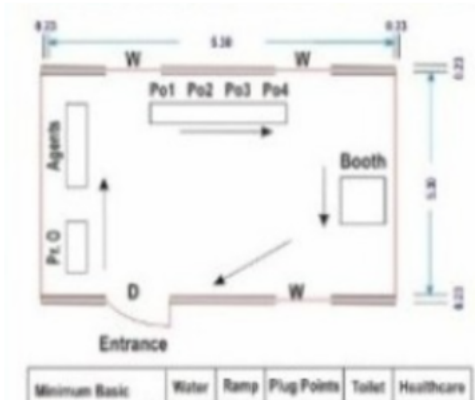

Google Map View

Polling Station Building Front View

Polling Station Front View

Cad View

Key MAP View

சட்டமன்றத் தொகுதியின் எண் மற்றும் பெயர் : 23-சைதாப்பேட்டை  
பிரிவு எண் மற்றும் பெயர் 1-சைதாப்பேட்டை, வார்டு எண் 142 திருவள்ளூர் தெரு