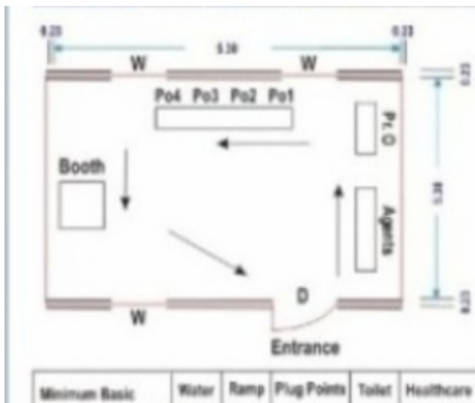

Google Map View

Polling Station Building Front View

Polling Station Front View

Cad View

Key MAP View

சட்டமன்றத் தொகுதியின் எண் மற்றும் பெயர் : 23-சைதாப்பேட்டை
பிரிவு எண் மற்றும் பெயர் 1-சைதாப்பேட்டை, வார்டு எண் 142 ஜெயராம் தெரு