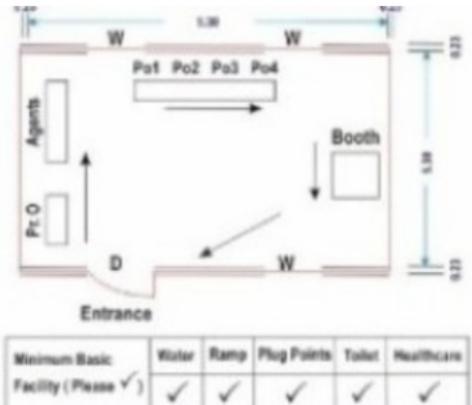

Google Map View

Polling Station Building Front View

Polling Station Front View

Cad View

Key MAP View

1 பெயர் : பாலசுப்ரமணியன் தந்தை பெயர் : வேதாசலம் வீட்டு எண் : 7 வயது : 48 பாலினம் : ஆண்	AFM1130640 Photo is available	2 பெயர் : தமிழ்செல்வி கணவர் பெயர் : பாலசுப்ரமணியன் வீட்டு எண் : 7 வயது : 42 பாலினம் : பெண்	AFM1130822 Photo is available	3 பெயர் : ஹரி தந்தை பெயர் : சண்முகம் வீட்டு எண் : 8/90 வயது : 48 பாலினம் : ஆண்	AFM2505113 Photo is available
4 பெயர் : பீ கலா கணவர் பெயர் : பன்னீர் செல்வம் வீட்டு எண் : 22/84 வயது : 41 பாலினம் : பெண்	AFM2383826 Photo is available	5 பெயர் : ராஜா ராமன் ஏந் தந்தை பெயர் : நடராஜன் வீட்டு எண் : 24 வயது : 54 பாலினம் : ஆண்	AFM2412443 Photo is available	6 பெயர் : சினேகா ரா தந்தை பெயர் : ராஜாராமன் வீட்டு எண் : 24 வயது : 24 பாலினம் : பெண்	AFM2412492 Photo is available
7 பெயர் : கவிதா ரவி தந்தை பெயர் : ரவி வீட்டு எண் : 24/83 வயது : 27 பாலினம் : பெண்	AFM2304962 Photo is available	8 பெயர் : கிருஷ்ணா பிரசாத் தந்தை பெயர் : வெங்கடேஷ் பாபு வீட்டு எண் : 25ஏ/79 வயது : 24 பாலினம் : ஆண்	AFM2262251 Photo is available	9 பெயர் : நாராயணன் தந்தை பெயர் : பூநிவாசன் வீட்டு எண் : 27/85 - பீ1 வயது : 79 பாலினம் : ஆண்	AFM2334464 Photo is available
10 பெயர் : சந்துரு கந்தசாமி தந்தை பெயர் : கந்தசாமி வீட்டு எண் : 28/82 வயது : 63 பாலினம் : ஆண்	AFM1920495 Photo is available	11 பெயர் : விஜயா கணவர் பெயர் : ராகவன் வீட்டு எண் : 29/93 வயது : 58 பாலினம் : பெண்	AFM2407450 Photo is available	12 பெயர் : அனிதா ம ஏ தந்தை பெயர் : ஏழுமலை வீட்டு எண் : 29/93 வயது : 24 பாலினம் : பெண்	AFM2336543 Photo is available
13 பெயர் : நவீன் பிரசாத் தந்தை பெயர் : தாமோதரன் வீட்டு எண் : 30/81 வயது : 23 பாலினம் : ஆண்	AFM2334274 Photo is available	14 பெயர் : ராணி கு கணவர் பெயர் : குமாரசுவாமி வீட்டு எண் : 34/105 வயது : 60 பாலினம் : பெண்	AFM2410520 Photo is available	15 பெயர் : மகேஷ்வரி த கணவர் பெயர் : தங்கராஜ் ஏம வீட்டு எண் : 36/79 1-வது தளம் வயது : 57 பாலினம் : பெண்	AFM2412401 Photo is available
16 பெயர் : கோமதி தந்தை பெயர் : கங்காதரன் வீட்டு எண் : 38 வயது : 25 பாலினம் : பெண்	AFM2504967 Photo is available	17 பெயர் : சண்முகப்ரியா கங்காதரன் தந்தை பெயர் : கங்காதரன் வீட்டு எண் : 38/78/2 வயது : 28 பாலினம் : பெண்	AFM2502235 Photo is available	18 பெயர் : ஹேம்தகுமார சதீஷ் குமார் தந்தை பெயர் : சதீஷ் குமார் வீட்டு எண் : 38/78/2 வயது : 23 பாலினம் : ஆண்	AFM2504553 Photo is available
19 பெயர் : நித்யா கு தந்தை பெயர் : குணசேகர் வீட்டு எண் : 40/59 வயது : 32 பாலினம் : பெண்	AFM2410579 Photo is available	20 பெயர் : செல்வம் தந்தை பெயர் : ஆறுமுகம் வீட்டு எண் : 42/77 வயது : 61 பாலினம் : ஆண்	AFM2298529 Photo is available	21 பெயர் : பார்வதி கணவர் பெயர் : செல்வம் வீட்டு எண் : 42-77 வயது : 50 பாலினம் : பெண்	AFM2298586 Photo is available
22 பெயர் : பவானி தந்தை பெயர் : செல்வம் வீட்டு எண் : 42/77 வயது : 24 பாலினம் : பெண்	AFM2298578 Photo is available	23 பெயர் : கலைவாணி தந்தை பெயர் : செல்வம் வீட்டு எண் : 51 வயது : 34 பாலினம் : ஆண்	AFM0540096 Photo is available	24 பெயர் : சியமளா தந்தை பெயர் : செல்வம் வீட்டு எண் : 51-18 வயது : 37 பாலினம் : பெண்	AFM0063495 Photo is available
25 பெயர் : நடராஜன் தந்தை பெயர் : செல்வம் வீட்டு எண் : 51-18-3 வயது : 28 பாலினம் : ஆண்	AFM1509702 Photo is available	26 பெயர் : அன்பழகன் தந்தை பெயர் : சடையப்பா வீட்டு எண் : 52 வயது : 78 பாலினம் : ஆண்	FTJ3360683 Photo is available	27 பெயர் : ராமு தந்தை பெயர் : நாராயணன் வீட்டு எண் : 53-155 வயது : 51 பாலினம் : ஆண்	AFM1734417 Photo is available
28 பெயர் : கோமதி கணவர் பெயர் : சந்திரன் வீட்டு எண் : 55/19 வயது : 34 பாலினம் : பெண்	AFM1865831 Photo is available	29 பெயர் : ராஜேஸ்வரி கணவர் பெயர் : சசிகுமார் வீட்டு எண் : 56 வயது : 45 பாலினம் : பெண்	FTJ5299987 Photo is available	30 பெயர் : ஜோதி கணவர் பெயர் : கிருஷ்ணன் வீட்டு எண் : 58 வயது : 54 பாலினம் : பெண்	AFM1060789 Photo is available