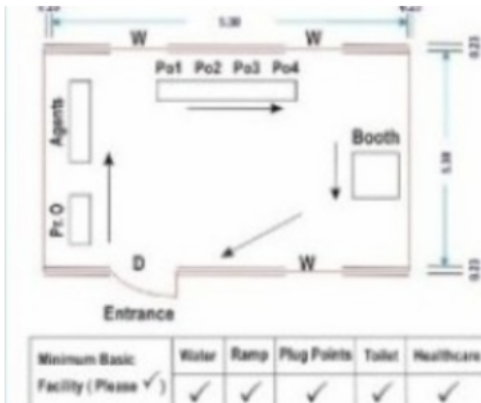

Google Map View

Polling Station Building Front View

Polling Station Front View

Cad View

Key MAP View

சட்டமன்றத் தொகுதியின் எண் மற்றும் பெயர் : 23-சைதாப்பேட்டை
பிரிவு எண் மற்றும் பெயர் 1-சைதாப்பேட்டை, வார்டு எண் 142 பாரதியார் தெரு