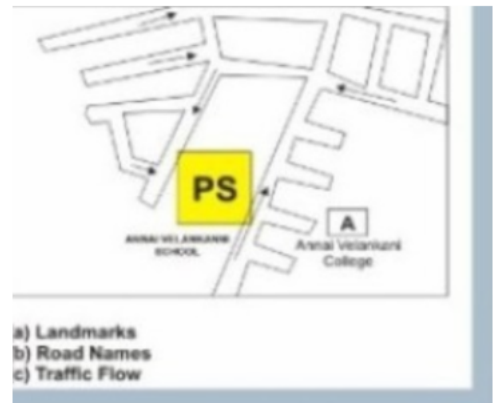

3. வாக்குச் சாவடியின் விவரங்கள்

<p>வாக்குச் சாவடியின் எண் மற்றும் பெயர் :</p> <p>85 - அன்னை வேளாங்கன்னி மெட்ரிகுலேஷன் மேல் நிலைப்பள்ளி, வி.ஜி.பி. ரோடு, சைதாப்பேட்டை, சென்னை -600015.</p> <p>வாக்குச் சாவடியின் முகவரி :</p> <p>அன்னை வேளாங்கன்னி மெட்ரிகுலேஷன் மேல் நிலைப்பள்ளி, வி.ஜி.பி. ரோடு, சைதாப்பேட்டை, சென்னை -600015.</p>	<p style="text-align: center;">வாக்குச் சாவடியின் வகைப்பாடு (ஆண்/பெண்/பொது)</p>	<p style="text-align: center;">பொது</p>
	துணை வாக்குச் சாவடிகளின் எண்ணிக்கை :	0

Google Map View

Polling Station Building Front View

Polling Station Front View

Cad View

Key MAP View

சட்டமன்றத் தொகுதியின் எண் மற்றும் பெயர் : 23-சைதாப்பேட்டை
பிரிவு எண் மற்றும் பெயர் 1-சைதாப்பேட்டை, வார்டு எண் 142 ராஜகோபால் தெரு