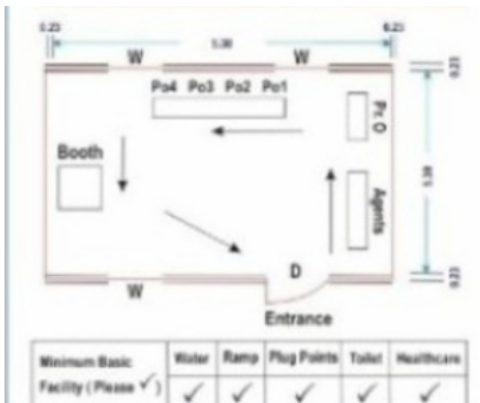

Google Map View

Polling Station Building Front View

Polling Station Front View

Cad View

Key MAP View

சட்டமன்றத் தொகுதியின் எண் மற்றும் பெயர் : 23-சைதாப்பேட்டை
பிரிவு எண் மற்றும் பெயர் 1-சைதாப்பேட்டை, வார்டு எண் 142 ராஜகோபால் தெரு