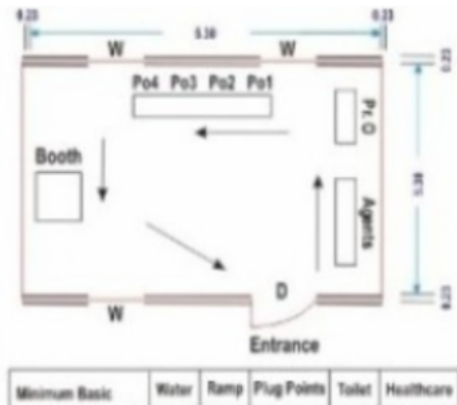

Google Map View

Polling Station Building Front View

Polling Station Front View

Cad View

Key MAP View

1 பெயர் : காதர்பாட்சா தந்தை பெயர் : அப்துல்சகூர் வீட்டு எண் : 1 வயது : 78 பாலினம் : ஆண்	AFM2028223 Photo is available	2 பெயர் : ஷாகுல் ஹமீது தந்தை பெயர் : காசிம் வீட்டு எண் : 1 வயது : 78 பாலினம் : ஆண்	AFM2340974 Photo is available	3 பெயர் : ஆரிபாசுபானி கணவர் பெயர் : காதர்பாட்சா வீட்டு எண் : 1 வயது : 72 பாலினம் : பெண்	FTJ7530652 Photo is available
4 பெயர் : ஹாத்தூன் பீவி தந்தை பெயர் : ஷாகுல் ஹமீது வீட்டு எண் : 1 வயது : 69 பாலினம் : பெண்	AFM2340594 Photo is available	5 பெயர் : மஹாபுப் உசேன் தந்தை பெயர் : இப்ராஹிம் ஷரிப் வீட்டு எண் : 1 வயது : 61 பாலினம் : ஆண்	AFM0754531 Photo is available	6 பெயர் : நசீர் முகமது தந்தை பெயர் : அப்துல் கரீம் வீட்டு எண் : 1 வயது : 60 பாலினம் : ஆண்	AFM0754325 Photo is available
7 பெயர் : ஷம்ஷாத் கணவர் பெயர் : சையத் நிஸீர் வீட்டு எண் : 1 வயது : 55 பாலினம் : பெண்	AFM0755298 Photo is available	8 பெயர் : மதினா பிலி கணவர் பெயர் : பக்ருதீன் வீட்டு எண் : 1 வயது : 53 பாலினம் : பெண்	AFM0543033 Photo is available	9 பெயர் : நெய்யார் அலி தந்தை பெயர் : ஜனுல்லா வீட்டு எண் : 1 வயது : 52 பாலினம் : ஆண்	AFM0688556 Photo is available
10 பெயர் : சிராஜில்லா தந்தை பெயர் : சிந்தாமதார் வீட்டு எண் : 1 வயது : 52 பாலினம் : ஆண்	FTJ5341532 Photo is available	11 பெயர் : ஹைபர் நிஷா கணவர் பெயர் : நெயினார் அலி வீட்டு எண் : 1 வயது : 47 பாலினம் : பெண்	AFM0688549 Photo is available	12 பெயர் : இர்பான் பாஷா தந்தை பெயர் : கௌஷ்பாஷா வீட்டு எண் : 1 வயது : 44 பாலினம் : ஆண்	AFM0542613 Photo is available
13 பெயர் : ஷகில ம் தந்தை பெயர் : ம் ஷகில வீட்டு எண் : 1 வயது : 40 பாலினம் : பெண்	AFM2540821 Photo is available	14 பெயர் : சையத் இஸ்மாயில் தந்தை பெயர் : சையத் உசேன் வீட்டு எண் : 1 வயது : 37 பாலினம் : ஆண்	AFM0754390 Photo is available	15 பெயர் : அனீஷா தந்தை பெயர் : இப்ராஹிம் வீட்டு எண் : 1 வயது : 34 பாலினம் : பெண்	AFM0754507 Photo is available
16 பெயர் : சையது ஜெயினுலா ஆபிதீன் தந்தை பெயர் : ஹசேன் பாஷா வீட்டு எண் : 1 வயது : 33 பாலினம் : ஆண்	AFM0754440 Photo is available	17 பெயர் : ஹைனா தந்தை பெயர் : இப்ராஹீம் வீட்டு எண் : 1 வயது : 32 பாலினம் : பெண்	AFM0989822 Photo is available	18 பெயர் : முகமது ஜிலானி தந்தை பெயர் : நசீர் முகமது வீட்டு எண் : 1 வயது : 31 பாலினம் : ஆண்	AFM1133172 Photo is available
19 பெயர் : அஜீஜுஉநிஸ்ஸு தந்தை பெயர் : ஹசீசெம் வீட்டு எண் : 1 வயது : 24 பாலினம் : பெண்	AFM2499663 Photo is available	20 பெயர் : ஷேக்தாஹ்து பீர் முகம்மது தந்தை பெயர் : பீர் முகம்மது அப்துல் ரஹ்மான் வீட்டு எண் : 1 வயது : 22 பாலினம் : ஆண்	AFM2520989 Photo is available	21 பெயர் : சாஜிதா சஃப்ரின் தந்தை பெயர் : சிராஜுல்லா வீட்டு எண் : 1 வயது : 21 பாலினம் : பெண்	AFM2502862 Photo is available
22 பெயர் : ஜாகிர்அகமது தந்தை பெயர் : இஸ்மால்அகமது வீட்டு எண் : 1-1 வயது : 47 பாலினம் : ஆண்	FTJ5607056 Photo is available	23 பெயர் : சாந்தி கணவர் பெயர் : வீரராகவன் வீட்டு எண் : 1-2 வயது : 63 பாலினம் : பெண்	AFM2028256 Photo is available	24 பெயர் : ஜெயக்குமார் தந்தை பெயர் : வீரராகவன் வீட்டு எண் : 1-2 வயது : 45 பாலினம் : ஆண்	FTJ5601026 Photo is available
25 பெயர் : வேணுகோபால் தந்தை பெயர் : வீரராகவன் வீட்டு எண் : 1-2 வயது : 42 பாலினம் : ஆண்	FTJ5605365 Photo is available	26 பெயர் : ஷானஸ் பேகம் கணவர் பெயர் : சுலைமான் வீட்டு எண் : 1-7 வயது : 57 பாலினம் : பெண்	FTJ8023707 Photo is available	27 பெயர் : நஸ்ருதீன் தந்தை பெயர் : ஹயாத் பாஷா வீட்டு எண் : 1/7 வயது : 56 பாலினம் : ஆண்	AFM2372936 Photo is available
28 பெயர் : ஜபீன் கணவர் பெயர் : நஸ்ருதீன் வீட்டு எண் : 1-7 வயது : 49 பாலினம் : பெண்	AFM2342061 Photo is available	29 பெயர் : யாசின் ஹுசைனி தந்தை பெயர் : சுலைமான் வீட்டு எண் : 1-7 வயது : 38 பாலினம் : ஆண்	AFM0064634 Photo is available	30 பெயர் : தாஹா ஹுசைனி தந்தை பெயர் : சுலைமான் வீட்டு எண் : 1-7 வயது : 37 பாலினம் : ஆண்	AFM0064642 Photo is available