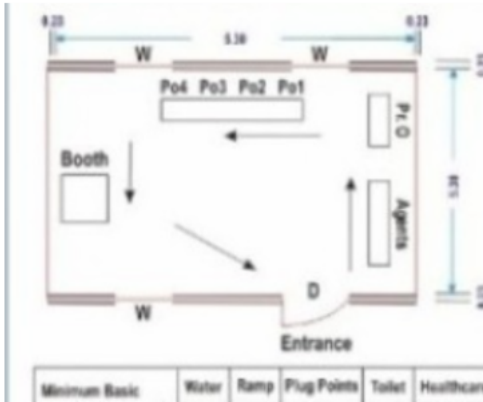

Google Map View

Polling Station Building Front View

Polling Station Front View

Cad View

Key MAP View

1 பெயர் : குமார் தந்தை பெயர்: தயாளன் வீட்டு எண் : 1 வயது : 56 பாலினம் : ஆண் Photo is available	FTJ5318944	2 பெயர் : மேகலா கணவர் பெயர்: குமார் வீட்டு எண் : 1 வயது : 50 பாலினம் : பெண் Photo is available	FTJ5318837	3 பெயர் : கிப்சன் தந்தை பெயர்: மோசஸ் வீட்டு எண் : 1 வயது : 37 பாலினம் : ஆண் Photo is available	AFM0286088
4 பெயர் : காளிங்ஸ்டன் தந்தை பெயர்: மோசஸ் வீட்டு எண் : 1 வயது : 36 பாலினம் : ஆண் Photo is available	AFM0286070	5 பெயர் : ஜிங்ஸ்டன் தந்தை பெயர்: மோசஸ் வீட்டு எண் : 1 வயது : 31 பாலினம் : ஆண் Photo is available	AFM0990887	6 பெயர் : பாப்பாத்தி கணவர் பெயர்: குப்புசாமி வீட்டு எண் : 1-1 வயது : 70 பாலினம் : பெண் Photo is available	AFM2046654
7 பெயர் : மோசஸ் தந்தை பெயர்: பொன்னுமணி வீட்டு எண் : 1-3 வயது : 68 பாலினம் : ஆண் Photo is available	FTJ3586344	8 பெயர் : லீலா கணவர் பெயர்: மோசஸ் வீட்டு எண் : 1-3 வயது : 60 பாலினம் : பெண் Photo is available	AFM2046688	9 பெயர் : வேலு தந்தை பெயர்: கோவிந்தன் வீட்டு எண் : 1/28 வயது : 38 பாலினம் : ஆண் Photo is available	AFM1385608
10 பெயர் : பாத்திமா பீவி கணவர் பெயர்: முரளி மனோகர் வீட்டு எண் : 1/31 வயது : 43 பாலினம் : பெண் Photo is available	AFM1502681	11 பெயர் : முரளி மனோகர் தந்தை பெயர்: சண்முகம் வீட்டு எண் : 1/31 வயது : 42 பாலினம் : ஆண் Photo is available	AFM1502699	12 பெயர் : ஸ்ரீராஜலு தந்தை பெயர்: கன்னியம்மாள் வீட்டு எண் : 2 வயது : 71 பாலினம் : ஆண் Photo is available	AFM0546085
13 பெயர் : விஜிலா கணவர் பெயர்: ஜெகதீஷ் வீட்டு எண் : 2 வயது : 47 பாலினம் : பெண் Photo is available	AFM0757195	14 பெயர் : ஜெகதீஷ் தந்தை பெயர்: ராகவன் வீட்டு எண் : 2 வயது : 46 பாலினம் : ஆண் Photo is available	FTJ7634942	15 பெயர் : சர்மிளாதேவி கணவர் பெயர்: ரகுநாத் வீட்டு எண் : 2 வயது : 37 பாலினம் : பெண் Photo is available	AFM1385848
16 பெயர் : புஷ்பரேகா தந்தை பெயர்: கருணாகரன் வீட்டு எண் : 2 வயது : 35 பாலினம் : பெண் Photo is available	AFM0442087	17 பெயர் : சர்வேஸ்வரன் தந்தை பெயர்: செல்வராஜ் வீட்டு எண் : 2 வயது : 29 பாலினம் : ஆண் Photo is available	AFM1385921	18 பெயர் : அபூர்வம் கணவர் பெயர்: கதிர்வேலு வீட்டு எண் : 2-1 வயது : 75 பாலினம் : பெண் Photo is available	FTJ2477271
19 பெயர் : பானுமதி கணவர் பெயர்: மோகன் வீட்டு எண் : 2-1 வயது : 52 பாலினம் : பெண் Photo is available	FTJ2476737	20 பெயர் : இராஜேஸ்வரி கணவர் பெயர்: சங்கர் வீட்டு எண் : 2-1 வயது : 46 பாலினம் : பெண் Photo is available	FTJ5313838	21 பெயர் : புவனேஸ்வரி கணவர் பெயர்: கருணாகரன் வீட்டு எண் : 2-3 வயது : 64 பாலினம் : பெண் Photo is available	AFM2046704
22 பெயர் : ஆயிஷா பீவி ஜே கணவர் பெயர்: இம்ரான் கான் ஏசு வீட்டு எண் : 2/3 வயது : 31 பாலினம் : பெண் Photo is available	AFM2412047	23 பெயர் : ஃபஹிமா அ தந்தை பெயர்: அன்வர்தீன் ஹ வீட்டு எண் : 2/3 வயது : 22 பாலினம் : பெண் Photo is available	AFM2503209	24 பெயர் : நளீஹா மு தந்தை பெயர்: முகம்மது இக்பால் வீட்டு எண் : 2/3 வயது : 20 பாலினம் : பெண் Photo is available	AFM2565174
S 25 பெயர் : ஷீலாஜெயந்திபாரம்பா கணவர் பெயர்: ஜான் கென்னடி வீட்டு எண் : 2-5 வயது : 50 பாலினம் : பெண் Photo is available	FTJ5314059	26 பெயர் : ஆனந்தராஜ் தந்தை பெயர்: ரகுபதிராஜன் வீட்டு எண் : 2-25 வயது : 57 பாலினம் : ஆண் Photo is available	AFM1587062	27 பெயர் : லட்சுமி கணவர் பெயர்: ஸ்ரீராஜலு வீட்டு எண் : 2-25 வயது : 57 பாலினம் : பெண் Photo is available	AFM1739838
28 பெயர் : கோமதி ஏல கணவர் பெயர்: லக்ஷ்மணன் ஏம வீட்டு எண் : 2/25 வயது : 46 பாலினம் : பெண் Photo is available	AFM2412104	29 பெயர் : கேசவன் இதரர் பெயர்: கனிதா வீட்டு எண் : 2/25 வயது : 43 பாலினம் : ஆண் Photo is available	AFM2503100	30 பெயர் : கனிதா கணவர் பெயர்: கேசவன் வீட்டு எண் : 2/25 வயது : 39 பாலினம் : பெண் Photo is available	AFM2503191