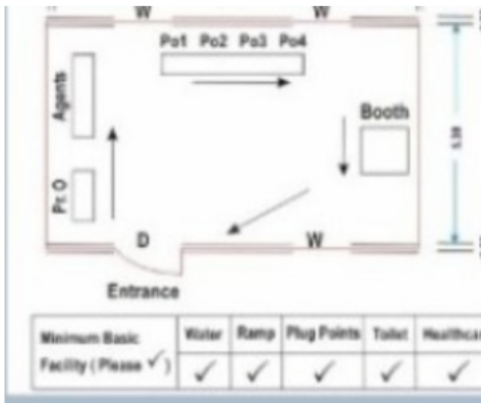

வாக்காளர் பதிவு அலுவலரின்
கையொப்பம்

Nazri Naksha

Google Map View

Polling Station Building Front View

Polling Station Front View

Cad View

Key MAP View

| | | | | | |
|---|----------------------------------|--|----------------------------------|--|----------------------------------|
| 1 பெயர் : நந்தினி தந்தை பெயர்: குமார் வீட்டு எண் : 1 வயது : 34 பாலினம் : பெண் | AFM0502955 Photo is available | 2 பெயர் : கனகா தந்தை பெயர்: ரவி வீட்டு எண் : 1 வயது : 30 பாலினம் : பெண் | AFM1073782 Photo is available | 3 பெயர் : ராஜமன்னார் தந்தை பெயர்: முனுசாமி வீட்டு எண் : 2 வயது : 82 பாலினம் : ஆண் | FTJ7635998 Photo is available |
| 4 பெயர் : புஷ்பவல்லி கணவர் பெயர்: நடராஜன் வீட்டு எண் : 2 வயது : 64 பாலினம் : பெண் | AFM1073915 Photo is available | 5 பெயர் : மகேஸ்வரி கணவர் பெயர்: குமரகுருபரன் வீட்டு எண் : 2 வயது : 51 பாலினம் : பெண் | AFM0008078 Photo is available | 6 பெயர் : தங்கம் தந்தை பெயர்: ஆறுமுகம் வீட்டு எண் : 2 வயது : 41 பாலினம் : பெண் | AFM1558980 Photo is available |
| 7 பெயர் : முத்து தந்தை பெயர்: ஆறுமுகம் வீட்டு எண் : 2 வயது : 41 பாலினம் : ஆண் | AFM1713619 Photo is available | 8 பெயர் : தினகரன் தந்தை பெயர்: ஆசை வீட்டு எண் : 2 வயது : 26 பாலினம் : ஆண் | AFM1778307 Photo is available | 9 பெயர் : ச ஜானகிராமன் தந்தை பெயர்: சத்யா வீட்டு எண் : 2, வயது : 26 பாலினம் : ஆண் | AFM2639193 Photo is available |
| 10 பெயர் : ரம்யா தந்தை பெயர்: ராஜ்குமார் வீட்டு எண் : 2 வயது : 25 பாலினம் : பெண் | AFM2254761 Photo is available | 11 பெயர் : பாலசந்தர் தந்தை பெயர்: ராஜ் குமார் வீட்டு எண் : 2 வயது : 23 பாலினம் : ஆண் | AFM2391662 Photo is available | 12 பெயர் : ராஜ்குமார் தந்தை பெயர்: ராஜமன்னார் வீட்டு எண் : 2-1 வயது : 52 பாலினம் : ஆண் | AFM1918556 Photo is available |
| 13 பெயர் : சித்ரா கணவர் பெயர்: ஆறுமுகம் வீட்டு எண் : 2-2 வயது : 51 பாலினம் : பெண் | AFM1918564 Photo is available | 14 பெயர் : சதீஸ் தந்தை பெயர்: ஆறுமுகம் வீட்டு எண் : 2-2 வயது : 33 பாலினம் : ஆண் | AFM0676437 Photo is available | 15 பெயர் : குமரகுருபரன் தந்தை பெயர்: ஜெயவேலு வீட்டு எண் : 2-22 வயது : 58 பாலினம் : ஆண் | AFM0008060 Photo is available |
| 16 பெயர் : பிரகாஷ் ராஜ் தந்தை பெயர்: நாகராஜன் வீட்டு எண் : 2ஏ வயது : 25 பாலினம் : ஆண் | AFM1777952 Photo is available | 17 பெயர் : வைராலக்ஷ்மி கணவர் பெயர்: நாகராஜன் வீட்டு எண் : 2-A வயது : 50 பாலினம் : பெண் | AFM0825638 Photo is available | 18 பெயர் : ஸ்ரீதேவி கணவர் பெயர்: தயாளன் வீட்டு எண் : 3 வயது : 49 பாலினம் : பெண் | AFM1276047 Photo is available |
| 19 பெயர் : ஜானகி தந்தை பெயர்: கோவிந்தராஜ் வீட்டு எண் : 03 வயது : 26 பாலினம் : பெண் | AFM1778364 Photo is available | 20 பெயர் : தீபா கணவர் பெயர்: ராஜ்குலசிங்கம் வீட்டு எண் : 3/2 வயது : 40 பாலினம் : பெண் | AFM1778216 Photo is available | 21 பெயர் : ராகுல் தந்தை பெயர்: பழனி வீட்டு எண் : 3/2 வயது : 26 பாலினம் : ஆண் | AFM1743350 Photo is available |
| 22 பெயர் : திலக் தந்தை பெயர்: பாலக்ரிஷ்ணன் வீட்டு எண் : 3/2 வயது : 23 பாலினம் : ஆண் | AFM2410751 Photo is available | 23 பெயர் : சலீம் தந்தை பெயர்: அப்துல் குதூஸ் வீட்டு எண் : 3-6 வயது : 33 பாலினம் : ஆண் | AFM0733428 Photo is available | 24 பெயர் : செல்வி கணவர் பெயர்: அன்பு வீட்டு எண் : 3-A வயது : 56 பாலினம் : பெண் | AFM0826156 Photo is available |
| 25 பெயர் : நாகப்பன் தந்தை பெயர்: மாணிக்கம் வீட்டு எண் : 4 வயது : 57 பாலினம் : ஆண் | AFM1366012 Photo is available | 26 பெயர் : இந்திரா கணவர் பெயர்: நாகப்பன் வீட்டு எண் : 4 வயது : 51 பாலினம் : பெண் | AFM1365964 Photo is available | 27 பெயர் : அமுலு கணவர் பெயர்: மதுரை வீட்டு எண் : 4 வயது : 46 பாலினம் : பெண் | AFM2288033 Photo is available |
| 28 பெயர் : விஜயலக்ஷ்மி கணவர் பெயர்: ஏழுமலை வீட்டு எண் : 4 வயது : 35 பாலினம் : பெண் | AFM2379881 Photo is available | 29 பெயர் : மணிகண்டன் தந்தை பெயர்: குமணன் வீட்டு எண் : 4 வயது : 34 பாலினம் : ஆண் | AFM0962472 Photo is available | 30 பெயர் : பிரபு தந்தை பெயர்: நாகப்பன் வீட்டு எண் : 4 வயது : 33 பாலினம் : ஆண் | AFM1365972 Photo is available |