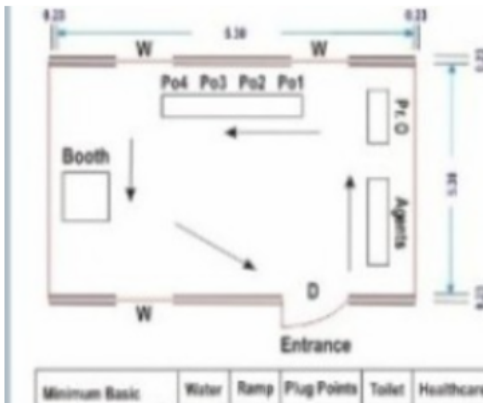

Google Map View

Polling Station Building Front View

Polling Station Front View

Cad View

Key MAP View

சட்டமன்றத் தொகுதியின் எண் மற்றும் பெயர் : 23-சைதாப்பேட்டை
பிரிவு எண் மற்றும் பெயர் 1-சைதாப்பேட்டை, வார்டு எண் 142 வாணியர் தெரு