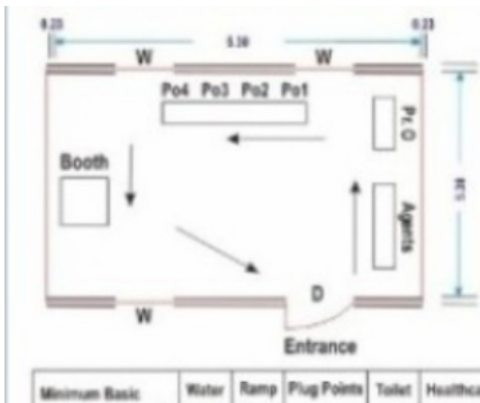

Google Map View

Polling Station Building Front View

Polling Station Front View

Cad View

Key MAP View

சட்டமன்றத் தொகுதியின் எண் மற்றும் பெயர் : 23-சைதாப்பேட்டை  
பிரிவு எண் மற்றும் பெயர் 1-சைதாப்பேட்டை, வார்டு எண் 142 கம்பர் தெரு