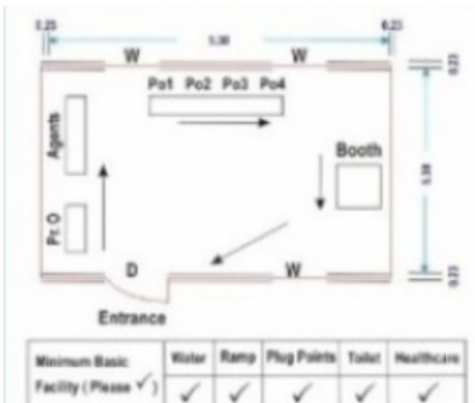

Google Map View

Polling Station Building Front View

Polling Station Front View

Cad View

Key MAP View

1 பெயர் : மதிவதனி கணவர் பெயர்: மகாலிங்கம் வீட்டு எண் : 1 வயது : 63 பாலினம் : பெண் Photo is available	AFM0419309	2 பெயர் : நரேஸ்குமார் தந்தை பெயர்: குமார் வீட்டு எண் : 1 வயது : 34 பாலினம் : ஆண் Photo is available	AFM0991968	3 பெயர் : முகம்மதுஅஸ்வாக் தந்தை பெயர்: அசன்அலி வீட்டு எண் : 1 வயது : 30 பாலினம் : ஆண் Photo is available	AFM1387422
4 பெயர் : காவியா தந்தை பெயர்: குமார் வீட்டு எண் : 1 வயது : 27 பாலினம் : பெண் Photo is available	AFM1755040	5 பெயர் : உதயகுமார் தந்தை பெயர்: சேகர் வீட்டு எண் : 1-1 வயது : 64 பாலினம் : ஆண் Photo is available	AFM2071124	6 பெயர் : நாகவள்ளி கணவர் பெயர்: உதயகுமார் வீட்டு எண் : 1-1 வயது : 54 பாலினம் : பெண் Photo is available	AFM2071132
7 பெயர் : மணிமேகலை கணவர் பெயர்: கோபி வீட்டு எண் : 1/3 வயது : 45 பாலினம் : பெண் Photo is available	AFM2404804	8 பெயர் : துரைம்மமாள் கணவர் பெயர்: ஜெயச்சந்திரன் வீட்டு எண் : 1-7 வயது : 71 பாலினம் : பெண் Photo is available	AFM1447655	9 பெயர் : பிரீத்தி தாயின் பெயர்: விஜி வீட்டு எண் : 1/7, வயது : 26 பாலினம் : பெண் Photo is available	AFM1814888
10 பெயர் : கணீஷ்கர் தாயின் பெயர்: மகேஷ்வரி வீட்டு எண் : 1/7ஏ வயது : 27 பாலினம் : ஆண் Photo is available	AFM2654861	11 பெயர் : சியாம் தந்தை பெயர்: சிவகுமார் வீட்டு எண் : 1/8 வயது : 25 பாலினம் : ஆண் Photo is available	AFM1808781	12 பெயர் : கௌசல்யா வரதராஜன் இதரர் பெயர்: ஷோபா வரதராஜன் வீட்டு எண் : 1/8, பாலகிருஷ்ணன் தெரு வயது : 68 பாலினம் : பெண் Photo is available	GBT3817418
13 பெயர் : இரா யுவராணி கணவர் பெயர்: ராஜ்குமார் வீட்டு எண் : 1ஏ வயது : 53 பாலினம் : பெண் Photo is available	AFM2409548	14 பெயர் : ஆர் கீர்த்தனா தேவி தந்தை பெயர்: ராஜ் குமார் வீட்டு எண் : 1ஏ வயது : 26 பாலினம் : பெண் Photo is available	AFM2411247	15 பெயர் : வீ பாஸ்கர் தந்தை பெயர்: விஜயகுமார் வீட்டு எண் : 1ஏ வயது : 23 பாலினம் : ஆண் Photo is available	AFM2410140
16 பெயர் : வரதராஜன் தந்தை பெயர்: செளரிராஜன் வீட்டு எண் : 2 KAMBAR STREET வயது : 78 பாலினம் : ஆண் Photo is available	AFM1892769	17 பெயர் : மணி தந்தை பெயர்: லோகநாதன் வீட்டு எண் : 2 வயது : 68 பாலினம் : ஆண் Photo is available	AFM0072116	18 பெயர் : ராஜசேகர் தந்தை பெயர்: வீரராகவன் வீட்டு எண் : 2 வயது : 67 பாலினம் : ஆண் Photo is available	AFM1387653
19 பெயர் : விஜயா தந்தை பெயர்: கோபால் வீட்டு எண் : 2 வயது : 57 பாலினம் : பெண் Photo is available	AFM0072314	20 பெயர் : லலிதா கணவர் பெயர்: ராஜசேகர் வீட்டு எண் : 2 வயது : 56 பாலினம் : பெண் Photo is available	AFM1387356	21 பெயர் : பத்மநாபன் தந்தை பெயர்: வீர ராகவன் வீட்டு எண் : 2 வயது : 55 பாலினம் : ஆண் Photo is available	AFM0071951
22 பெயர் : சிவகுமார் தந்தை பெயர்: மகாலிங்கம் வீட்டு எண் : 2 வயது : 51 பாலினம் : ஆண் Photo is available	AFM1058551	23 பெயர் : ஜெயந்தி கணவர் பெயர்: சதீஷ்குமார் வீட்டு எண் : 2 வயது : 51 பாலினம் : பெண் Photo is available	AFM1683424	24 பெயர் : கமலா கணவர் பெயர்: பத்மநாபன் வீட்டு எண் : 2 வயது : 44 பாலினம் : பெண் Photo is available	AFM0072033
25 பெயர் : வி ராஜேஷ் கண்ண தந்தை பெயர்: ஸ் வரதராஜன் வீட்டு எண் : 2 KAMBAR STREET வயது : 42 பாலினம் : ஆண் Photo is available	AFM1892777	26 பெயர் : காணிக்கைராஜ் தந்தை பெயர்: டேவிட் வீட்டு எண் : 2 வயது : 38 பாலினம் : ஆண் Photo is available	AFM1141365	27 பெயர் : சுவேதா தந்தை பெயர்: சதீஷ்குமார் வீட்டு எண் : 2 வயது : 29 பாலினம் : பெண் Photo is available	AFM1683432
28 பெயர் : சுரேஷ் தந்தை பெயர்: சுப்பராயலு வீட்டு எண் : 2-1 வயது : 57 பாலினம் : ஆண் Photo is available	AFM1301167	29 பெயர் : வித்யா சரஸ்வதி கணவர் பெயர்: சுரேஷ் வீட்டு எண் : 2/1 வயது : 54 பாலினம் : பெண் Photo is available	AFM1748581	30 பெயர் : ஸ்ரீலட்சுமி தந்தை பெயர்: சுரேஷ் வீட்டு எண் : 2/1 வயது : 21 பாலினம் : பெண் Photo is available	AFM2502631