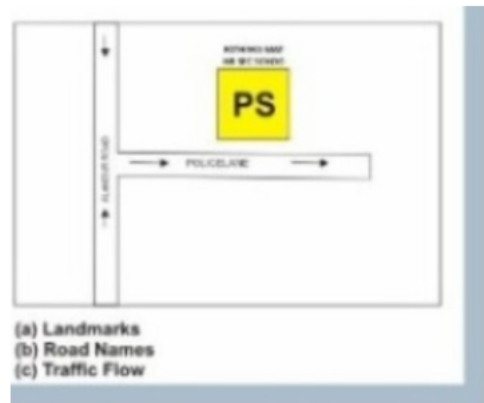

Cad View

Key MAP View