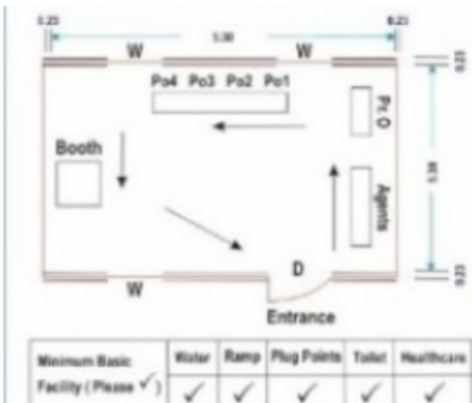

Google Map View

Polling Station Building Front View

Polling Station Front View

Cad View

Key MAP View

1 பெயர் : பார்வதி கணவர் பெயர்: ரமேஷ் வீட்டு எண் : 1 வயது : 45 பாலினம் : பெண் Photo is available	AFM0758839	2 பெயர் : ரமேஷ் தந்தை பெயர்: கலியமூர்த்தி வீட்டு எண் : 1 வயது : 34 பாலினம் : ஆண் Photo is available	AFM0548461	3 பெயர் : வினோத் தந்தை பெயர்: காந்தாராவ் வீட்டு எண் : 1 வயது : 33 பாலினம் : ஆண் Photo is available	AFM2319911
4 பெயர் : தாபஸ்ஸலிமா பாத்திமா கணவர் பெயர்: கௌஸ் பாஷா வீட்டு எண் : 1/4 வயது : 40 பாலினம் : பெண் Photo is available	AFM2449387	5 பெயர் : சத்யா கணவர் பெயர்: பிச்சாண்டி வீட்டு எண் : 2 வயது : 66 பாலினம் : பெண் Photo is available	AFM1387935	6 பெயர் : லட்சுமிமா கணவர் பெயர்: பென்சிலைய்யா வீட்டு எண் : 2 வயது : 65 பாலினம் : பெண் Photo is available	AFM1141464
7 பெயர் : ராஜேஸ்வரி கணவர் பெயர்: ரவிச்சந்திரன் வீட்டு எண் : 2 வயது : 44 பாலினம் : பெண் Photo is available	AFM0074427	8 பெயர் : மல்லிகாபேகம் கணவர் பெயர்: ஹயாத்தாஷா வீட்டு எண் : 3 வயது : 66 பாலினம் : பெண் Photo is available	AFM2078533	9 பெயர் : பாஸ்கர் தந்தை பெயர்: வரதராஜிலு வீட்டு எண் : 3 வயது : 61 பாலினம் : ஆண் Photo is available	AFM2078541
10 பெயர் : பேபி கணவர் பெயர்: பாஸ்கர் வீட்டு எண் : 3 வயது : 56 பாலினம் : பெண் Photo is available	AFM2078558	11 பெயர் : மஹபூப்பாஷா தந்தை பெயர்: ஹயாத்தாஷா வீட்டு எண் : 3 வயது : 48 பாலினம் : ஆண் Photo is available	FTJ2848364	12 பெயர் : சம்தாணிபேகம் கணவர் பெயர்: மஹபூப்பாஷா வீட்டு எண் : 3 வயது : 45 பாலினம் : பெண் Photo is available	AFM0196592
13 பெயர் : சான்பாஷா தந்தை பெயர்: அப்துல்சத்தார் வீட்டு எண் : 3 வயது : 45 பாலினம் : ஆண் Photo is available	FTJ3591120	14 பெயர் : ஹலிசேன்பாஷா தந்தை பெயர்: ஹயாத்தாஷா வீட்டு எண் : 3 வயது : 40 பாலினம் : ஆண் Photo is available	FTJ3591187	15 பெயர் : பிரீனா ர கணவர் பெயர்: ரஞ்சித்குமார் வீட்டு எண் : 3 வயது : 34 பாலினம் : பெண் Photo is available	AFM0548586
16 பெயர் : பார்த்திபன் தந்தை பெயர்: பாஸ்கர் வீட்டு எண் : 3 வயது : 33 பாலினம் : ஆண் Photo is available	AFM0691311	17 பெயர் : சலீம் பாஷா தந்தை பெயர்: அன்வர் பாஷா வீட்டு எண் : 3 வயது : 28 பாலினம் : ஆண் Photo is available	AFM1588516	18 பெயர் : பிரேம் குமார் ந தந்தை பெயர்: நல்லதம்பி வீட்டு எண் : 3 வயது : 23 பாலினம் : ஆண் Photo is available	AFM2378016
19 பெயர் : சிரோன்மணி கணவர் பெயர்: வடிவேலு வீட்டு எண் : 3-1 வயது : 67 பாலினம் : பெண் Photo is available	AFM2078566	# 20 பெயர் : காதர்பாஷா தந்தை பெயர்: அப்துல்சத்தார் வீட்டு எண் : 3-1 வயது : 71 பாலினம் : ஆண் Photo is available	AFM2078574	21 பெயர் : காதரீ கணவர் பெயர்: காதர்பாஷா வீட்டு எண் : 3-1 வயது : 63 பாலினம் : பெண் Photo is available	AFM2078582
22 பெயர் : பாலாஜி தந்தை பெயர்: வடிவேல் வீட்டு எண் : 3-1 வயது : 37 பாலினம் : ஆண் Photo is available	AFM0471177	23 பெயர் : அஸ்மதீ கணவர் பெயர்: சத்தார்பாஷா வீட்டு எண் : 3-2 வயது : 56 பாலினம் : பெண் Photo is available	AFM2078608	24 பெயர் : முத்தமிழ்செல்வி கணவர் பெயர்: வெங்கடாசலபதி வீட்டு எண் : 3-4 வயது : 48 பாலினம் : பெண் Photo is available	AFM2078624
25 பெயர் : ராமு தந்தை பெயர்: ஆதிமூலம் வீட்டு எண் : 4 வயது : 51 பாலினம் : ஆண் Photo is available	FTJ2853232	26 பெயர் : இளங்கோவன் தந்தை பெயர்: ஆதிமூலம் வீட்டு எண் : 4-1 வயது : 51 பாலினம் : ஆண் Photo is available	AFM2078640	27 பெயர் : வடிவாம்பாள் கணவர் பெயர்: இளங்கோவன் வீட்டு எண் : 4-1 வயது : 48 பாலினம் : பெண் Photo is available	FTJ8039349
28 பெயர் : இந்திரவேணி கணவர் பெயர்: லட்சுமணன் வீட்டு எண் : 4-2 வயது : 42 பாலினம் : பெண் Photo is available	FTJ5452594	29 பெயர் : கிருஷ்ணராஜ் தந்தை பெயர்: வெங்கடேசன் வீட்டு எண் : 7 வயது : 74 பாலினம் : ஆண் Photo is available	AFM2078673	30 பெயர் : ராஜேஸ்வரி கணவர் பெயர்: கிருஷ்ணராஜ் வீட்டு எண் : 7 வயது : 64 பாலினம் : பெண் Photo is available	AFM2078681