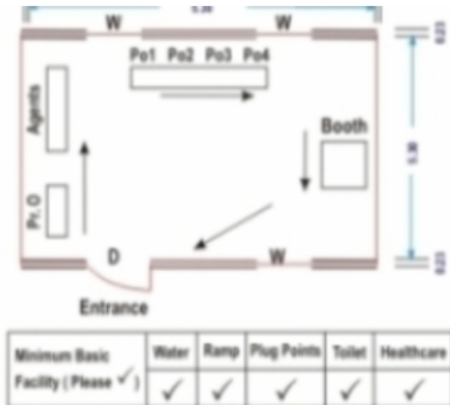

Google Map View

Polling Station Building Front View

Polling Station Front View

Cad View

Key MAP View

சட்டமன்றத் தொகுதியின் எண் மற்றும் பெயர் : 23-சைதாப்பேட்டை பிரிவு எண் மற்றும் பெயர் 1-சைதாப்பேட்டை, வார்டு எண் 168 ஜோதித் தோட்டம்