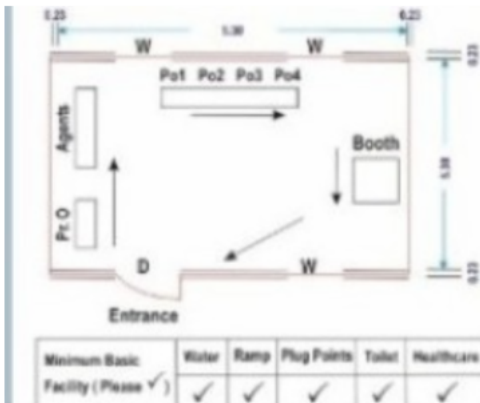

Google Map View

Polling Station Building Front View

Polling Station Front View

Cad View

Key MAP View

1 பெயர் : சசி கணவர் பெயர்: கரிகாலன் வீட்டு எண் : 1 வயது : 38 பாலினம் : பெண்	AFM0759050 Photo is available	2 பெயர் : சிவபூஷணம் கணவர் பெயர்: வெங்கடேசன் வீட்டு எண் : 1 வயது : 36 பாலினம் : பெண்	AFM0691527 Photo is available	3 பெயர் : சர்தார் தந்தை பெயர்: அப்துல் சத்தார் வீட்டு எண் : 2 வயது : 54 பாலினம் : ஆண்	AFM1589449 Photo is available
4 பெயர் : ஹமிதா பேகம் தந்தை பெயர்: சான் பாஷா வீட்டு எண் : 2 வயது : 39 பாலினம் : ஆண்	AFM0074336 Photo is available	5 பெயர் : பர்லானா பேகம் கணவர் பெயர்: உசேன் பாஷா வீட்டு எண் : 2 வயது : 38 பாலினம் : பெண்	AFM1388321 Photo is available	6 பெயர் : அன்சர் பாஷா தந்தை பெயர்: காதர் பாஷா வீட்டு எண் : 2 வயது : 37 பாலினம் : ஆண்	AFM0074286 Photo is available
7 பெயர் : தில்ஷாத் கணவர் பெயர்: அன்சர் பாஷா வீட்டு எண் : 2 வயது : 37 பாலினம் : பெண்	AFM0886648 Photo is available	8 பெயர் : ஜானிபாஷா தந்தை பெயர்: காதர் பாஷா வீட்டு எண் : 2 வயது : 34 பாலினம் : ஆண்	AFM0549931 Photo is available	9 பெயர் : ரகமத்துல்லா தந்தை பெயர்: சர்தார் வீட்டு எண் : 2 வயது : 32 பாலினம் : ஆண்	AFM0993188 Photo is available
10 பெயர் : ஹலீம்மா தந்தை பெயர்: சர்தார் வீட்டு எண் : 2 வயது : 30 பாலினம் : பெண்	AFM1144625 Photo is available	11 பெயர் : முமினா கணவர் பெயர்: ஜானீ பாஷா வீட்டு எண் : 2 வயது : 27 பாலினம் : பெண்	AFM2267243 Photo is available	12 பெயர் : அருண் தந்தை பெயர்: ராமதாஸ் வீட்டு எண் : 2 வயது : 24 பாலினம் : ஆண்	AFM2394104 Photo is available
13 பெயர் : அருள்செல்வி கணவர் பெயர்: ஞானபிரகாசம் வீட்டு எண் : 2-E வயது : 40 பாலினம் : பெண்	FTJ5418629 Photo is available	14 பெயர் : அந்தோனிதாஸ் தந்தை பெயர்: ஞானபிரகாசம் வீட்டு எண் : 2-E வயது : 34 பாலினம் : ஆண்	AFM0550038 Photo is available	15 பெயர் : அன்வர்பாஷா தந்தை பெயர்: உசேன்பாஷா வீட்டு எண் : 3 வயது : 56 பாலினம் : ஆண்	AFM0074401 Photo is available
# 16 பெயர் : ஜெரினா அ கணவர் பெயர்: அன்வர்பாஷா வீட்டு எண் : 3 வயது : 53 பாலினம் : பெண்	AFM0074393 Photo is available	17 பெயர் : சுல்தானி தந்தை பெயர்: பாபு வீட்டு எண் : 3 வயது : 50 பாலினம் : பெண்	AFM1589795 Photo is available	18 பெயர் : கார்திக் தந்தை பெயர்: பால்கார் வீட்டு எண் : 3 வயது : 33 பாலினம் : ஆண்	AFM1145143 Photo is available
19 பெயர் : ஷாஹீன் கணவர் பெயர்: பஷீர் வீட்டு எண் : 3 வயது : 30 பாலினம் : பெண்	AFM1388339 Photo is available	20 பெயர் : பிரியா தந்தை பெயர்: பால்கர் வீட்டு எண் : 3 வயது : 27 பாலினம் : பெண்	AFM2415917 Photo is available	21 பெயர் : நந்தகுமார் தந்தை பெயர்: நாசூரான் வீட்டு எண் : 3 வயது : 23 பாலினம் : ஆண்	AFM2353894 Photo is available
22 பெயர் : கேசவன் தந்தை பெயர்: கண்ணப்பன் வீட்டு எண் : 6A-1 வயது : 46 பாலினம் : ஆண்	FTJ3592151 Photo is available	23 பெயர் : சூதா கணவர் பெயர்: கேசவன் வீட்டு எண் : 6A-1 வயது : 44 பாலினம் : பெண்	FTJ3592169 Photo is available	24 பெயர் : லட்சுமி கணவர் பெயர்: சின்னதம்பி வீட்டு எண் : 6-E வயது : 59 பாலினம் : பெண்	AFM0549683 Photo is available
25 பெயர் : ஸ்ரீனி தந்தை பெயர்: கிருஷ்ணராஜ் வீட்டு எண் : 7 வயது : 36 பாலினம் : பெண்	AFM0074260 Photo is available	26 பெயர் : விஜயா தந்தை பெயர்: ராமச்சந்திரன் வீட்டு எண் : 11 வயது : 50 பாலினம் : பெண்	AFM0287862 Photo is available	27 பெயர் : கோமதி கணவர் பெயர்: சரவணன் வீட்டு எண் : 11 வயது : 38 பாலினம் : பெண்	AFM1144294 Photo is available
28 பெயர் : தேன்மொழி கணவர் பெயர்: ஆனந்தன் வீட்டு எண் : 11 வயது : 33 பாலினம் : பெண்	AFM1145101 Photo is available	29 பெயர் : லக்ஷ்மணன் தந்தை பெயர்: ராஜா வீட்டு எண் : 11 வயது : 26 பாலினம் : ஆண்	AFM2506046 Photo is available	30 பெயர் : வினோத் குமார் தந்தை பெயர்: முருகேசன் வீட்டு எண் : 11 வயது : 25 பாலினம் : ஆண்	AFM2353738 Photo is available