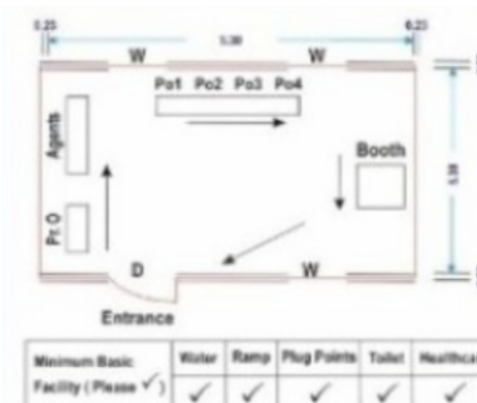

Google Map View

Polling Station Building Front View

Polling Station Front View

Cad View

Key MAP View

1 பெயர் : புரட்சிமணி தந்தை பெயர் : அய்யாபழம் வீட்டு எண் : 1 வயது : 46 பாலினம் : ஆண்	AFM0550707 Photo is available	2 பெயர் : சந்திரா கணவர் பெயர் : புரட்சிமணி வீட்டு எண் : 1 வயது : 42 பாலினம் : பெண்	AFM1341197 Photo is available	3 பெயர் : ராஜேஷ்வரி கே கணவர் பெயர் : ரசு வீட்டு எண் : 01 வயது : 23 பாலினம் : பெண்	AFM2410694 Photo is available
4 பெயர் : மாபாஷா தந்தை பெயர் : மாஸ்தான் வீட்டு எண் : 2 வயது : 30 பாலினம் : ஆண்	AFM1144047 Photo is available	5 பெயர் : ச.நாகராஜ் தந்தை பெயர் : சண்முகம் வீட்டு எண் : 4 வயது : 29 பாலினம் : ஆண்	AFM1843101 Photo is available	6 பெயர் : சந்தியா தந்தை பெயர் : சேகர் வீட்டு எண் : 5 வயது : 30 பாலினம் : பெண்	AFM1590710 Photo is available
7 பெயர் : விஜய் தந்தை பெயர் : சேகர் வீட்டு எண் : 5B வயது : 32 பாலினம் : ஆண்	AFM1144591 Photo is available	8 பெயர் : கீதா தந்தை பெயர் : சேகர் வீட்டு எண் : 5-B வயது : 33 பாலினம் : பெண்	AFM0907212 Photo is available	9 பெயர் : திவ்யாபார்தீ தந்தை பெயர் : கோகுல் கிருஷ்ணன் வீட்டு எண் : 6/3 வயது : 27 பாலினம் : பெண்	AFM2267425 Photo is available
10 பெயர் : காயத்திரி கணவர் பெயர் : அப்புன் வீட்டு எண் : 8 வயது : 34 பாலினம் : பெண்	AFM0550764 Photo is available	11 பெயர் : ஏழுமலை தந்தை பெயர் : கணேசன் வீட்டு எண் : 10 வயது : 59 பாலினம் : ஆண்	AFM1143809 Photo is available	12 பெயர் : ராஜேஸ்வரி கணவர் பெயர் : ஏழுமலை வீட்டு எண் : 10 வயது : 54 பாலினம் : பெண்	AFM1144302 Photo is available
13 பெயர் : வெற்றி தந்தை பெயர் : ஏழுமலை வீட்டு எண் : 10 வயது : 36 பாலினம் : ஆண்	AFM0759183 Photo is available	14 பெயர் : சாந்தி கணவர் பெயர் : நாகப்பன் வீட்டு எண் : 11 வயது : 69 பாலினம் : பெண்	AFM2008902 Photo is available	15 பெயர் : நந்தினி தந்தை பெயர் : நாகப்பன் வீட்டு எண் : 11 வயது : 43 பாலினம் : பெண்	FTJ3596046 Photo is available
16 பெயர் : மிளாட்சி கணவர் பெயர் : வடிவேலு வீட்டு எண் : 11 வயது : 43 பாலினம் : பெண்	AFM1144831 Photo is available	17 பெயர் : ரமேஷ் தந்தை பெயர் : நாகப்பன் வீட்டு எண் : 11 வயது : 42 பாலினம் : ஆண்	FTJ3595881 Photo is available	18 பெயர் : உஷா தந்தை பெயர் : நாகப்பன் வீட்டு எண் : 11 வயது : 41 பாலினம் : பெண்	FTJ5417969 Photo is available
19 பெயர் : ஏழுமலை தந்தை பெயர் : நாகப்பன் வீட்டு எண் : 11 வயது : 35 பாலினம் : ஆண்	AFM0488247 Photo is available	20 பெயர் : முருகன் தந்தை பெயர் : நாகப்பன் வீட்டு எண் : 11 வயது : 33 பாலினம் : ஆண்	AFM0887141 Photo is available	21 பெயர் : மணிகண்டன் தந்தை பெயர் : செல்வராஜ் வீட்டு எண் : 12 வயது : 35 பாலினம் : ஆண்	AFM1590660 Photo is available
22 பெயர் : பொன்மொழி கணவர் பெயர் : மணிகண்டன் வீட்டு எண் : 12 வயது : 34 பாலினம் : பெண்	AFM1590231 Photo is available	23 பெயர் : சிவகாமி கணவர் பெயர் : செல்வம் வீட்டு எண் : 13 வயது : 53 பாலினம் : பெண்	AFM1144997 Photo is available	24 பெயர் : சுதகார் தந்தை பெயர் : செல்வம் வீட்டு எண் : 13 வயது : 31 பாலினம் : ஆண்	AFM1388826 Photo is available
25 பெயர் : திபிகா தந்தை பெயர் : செல்வம் வீட்டு எண் : 13 வயது : 29 பாலினம் : பெண்	AFM1389105 Photo is available	26 பெயர் : வசந்தா கணவர் பெயர் : அண்ணாமலை வீட்டு எண் : 14 வயது : 56 பாலினம் : பெண்	AFM2008910 Photo is available	27 பெயர் : சுபாஷ் தந்தை பெயர் : செல்வம் வீட்டு எண் : 14 வயது : 33 பாலினம் : ஆண்	AFM1590645 Photo is available
28 பெயர் : ஜிந்தா தந்தை பெயர் : சேகர் வீட்டு எண் : 16 வயது : 36 பாலினம் : ஆண்	AFM0549964 Photo is available	29 பெயர் : ராணி தந்தை பெயர் : ஏகாம்பரம் வீட்டு எண் : 16-1 வயது : 71 பாலினம் : பெண்	AFM2008928 Photo is available	30 பெயர் : கோட்டீஸ்வரன் தந்தை பெயர் : ஏகாம்பரம் வீட்டு எண் : 16-1 வயது : 45 பாலினம் : ஆண்	FTJ5419437 Photo is available