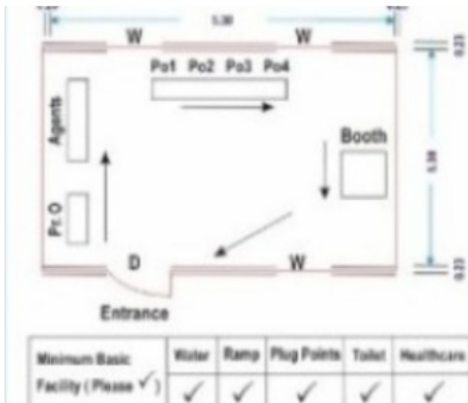

Google Map View

Polling Station Building Front View

Polling Station Front View

Cad View

Key MAP View

சட்டமன்றத் தொகுதியின் எண் மற்றும் பெயர் : 23-சைதாப்பேட்டை
பிரிவு எண் மற்றும் பெயர் 1-சைதாப்பேட்டை, வார்டு எண். 142 ஆலந்தூர் ரோடு