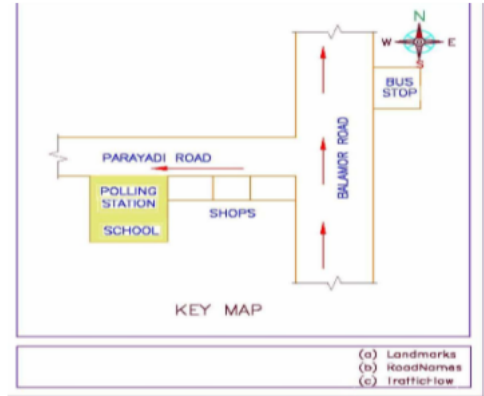

Cad View

Key MAP View