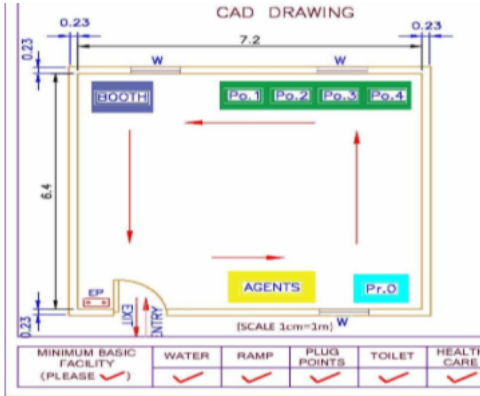

Cad View

Key MAP View