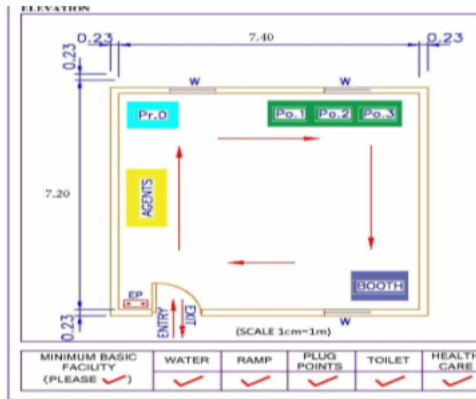

Cad View

Key MAP View