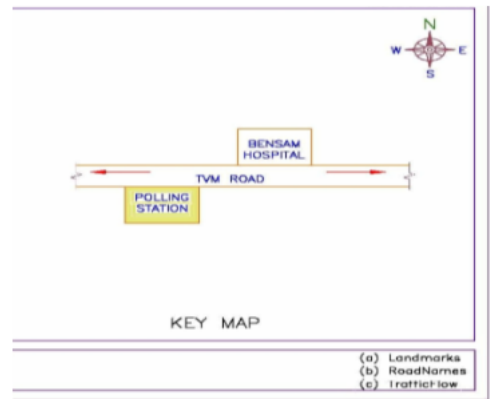

Cad View

Key MAP View