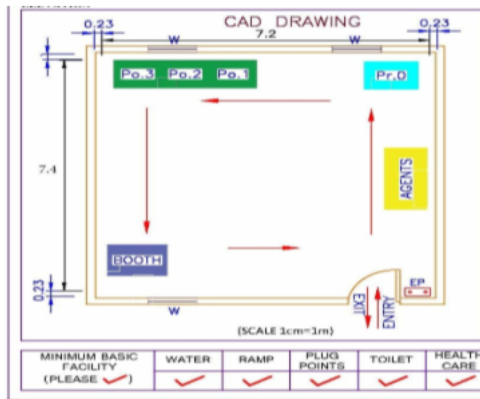

வாக்காளர் பதிவு அலுவலரின்
கையொப்பம்

Nazri Naksha

Google Map View

Polling Station Building Front View

Polling Station Front View

Cad View

Key MAP View

| | | | | | |
|--|----------------------------------|--|----------------------------------|--|----------------------------------|
| 1 பெயர் : ஷெரின் மேரி தந்தை பெயர்: ஜாண் விஜயகுமார் வீட்டு எண் : 1/1,பழனி தெரு வயது : 22 பாலினம் : பெண் | RRJ3432473 Photo is available | 2 பெயர் : ஷெர்லின் மேரி தந்தை பெயர்: ஜாண் விஜயகுமார் வீட்டு எண் : 1/1,பழனி தெரு வயது : 20 பாலினம் : பெண் | RRJ3477163 Photo is available | 3 பெயர் : சதீஷ் மிக்கேல் தந்தை பெயர்: மிக்கேல் வீட்டு எண் : 1-99-2 வயது : 32 பாலினம் : ஆண் | RRJ3422185 Photo is available |
| 4 பெயர் : நிதின் ஷாஜோ தந்தை பெயர்: மணிகண்டன் வீட்டு எண் : 1A வயது : 29 பாலினம் : ஆண் | RRJ2000974 Photo is available | 5 பெயர் : பெபிஷா ஷைலூ தந்தை பெயர்: சிவபால் வீட்டு எண் : 1ஏ வயது : 24 பாலினம் : பெண் | RRJ3191988 Photo is available | 6 பெயர் : பிரகாசி கணவர் பெயர்: அலெக்ஸ் வீட்டு எண் : 2 வயது : 68 பாலினம் : பெண் | MGG6002554 Photo is available |
| 7 பெயர் : ஜீவன் சின்னப்பன் தந்தை பெயர்: சின்னப்பன் வீட்டு எண் : 2 வயது : 34 பாலினம் : ஆண் | RRJ3423290 Photo is available | 8 பெயர் : கலா தந்தை பெயர்: ராஜன் வீட்டு எண் : 2 வயது : 24 பாலினம் : பெண் | RRJ3412160 Photo is available | 9 பெயர் : ரமா கணவர் பெயர்: ராஜேஷ் குமார் வீட்டு எண் : 2-1a வயது : 42 பாலினம் : பெண் | RRJ1807924 Photo is available |
| 10 பெயர் : அசோகரன் தந்தை பெயர்: ராஜரெத்தினம் வீட்டு எண் : 2-2 வயது : 53 பாலினம் : ஆண் | MGG5151485 Photo is available | 11 பெயர் : கவிதா கணவர் பெயர்: அசோகரன் வீட்டு எண் : 2-2 வயது : 44 பாலினம் : பெண் | RRJ2480788 Photo is available | 12 பெயர் : ஆகாஷ் தந்தை பெயர்: குமார் வீட்டு எண் : 2-2 வயது : 24 பாலினம் : ஆண் | RRJ3234259 Photo is available |
| 13 பெயர் : அனிஷா தந்தை பெயர்: குமார் வீட்டு எண் : 2-2 வயது : 22 பாலினம் : பெண் | RRJ3326634 Photo is available | 14 பெயர் : அபினைஷ் ராம்சிங் தந்தை பெயர்: ராம்சிங் ஆர் வீட்டு எண் : 2-2சி வயது : 26 பாலினம் : ஆண் | RRJ3564234 Photo is available | 15 பெயர் : பவிதா ஆர் ராம்சிங் தந்தை பெயர்: ராம்சிங் ஆர் வீட்டு எண் : 2/2எலி வயது : 22 பாலினம் : பெண் | RRJ3516580 Photo is available |
| 16 பெயர் : சின்னவிளங்கு தந்தை பெயர்: மன்னார்சாமி வீட்டு எண் : 2-2H வயது : 67 பாலினம் : ஆண் | RRJ1188986 Photo is available | 17 பெயர் : ஜான்சிராணி கணவர் பெயர்: சின்னவிளங்கு வீட்டு எண் : 2-2H வயது : 61 பாலினம் : பெண் | RRJ1188994 Photo is available | 18 பெயர் : கிங்ஸ்லி ஜோண் தந்தை பெயர்: இஸ்ரேல் வீட்டு எண் : 2/2,கேசவதிருப்பாபுரம் வயது : 34 பாலினம் : ஆண் | WUJ2096923 Photo is available |
| 19 பெயர் : மெரினா கணவர் பெயர்: கிஸ்லி ஜான் வீட்டு எண் : 2/2,கேசவதிருப்பாபுரம் வயது : 33 பாலினம் : பெண் | WUJ2096949 Photo is available | 20 பெயர் : மீரா கணவர் பெயர்: குருமணி வீட்டு எண் : 2-3 வயது : 45 பாலினம் : பெண் | MGG3013356 Photo is available | 21 பெயர் : ராஜன் தந்தை பெயர்: ஜாண்றோஸ் வீட்டு எண் : 2-3 வயது : 37 பாலினம் : ஆண் | RRJ0037143 Photo is available |
| 22 பெயர் : நிஜில் பிரகாஷ் தந்தை பெயர்: ஜெய பிரகாஷ் வீட்டு எண் : 2-3 வயது : 36 பாலினம் : ஆண் | RRJ0241505 Photo is available | 23 பெயர் : ஜஸ்டின் ஆனந்த் தந்தை பெயர்: ஜெபமணி வீட்டு எண் : 2-3-1 வயது : 56 பாலினம் : ஆண் | SOO2334985 Photo is available | 24 பெயர் : ஜாண் விஜயகுமார் தந்தை பெயர்: அகஸ்டின் ஜோசப் வீட்டு எண் : 2-3-1 வயது : 53 பாலினம் : ஆண் | RRJ1572775 Photo is available |
| 25 பெயர் : ஜெயந்தி கணவர் பெயர்: ஜெஸ்டின் ஆனந்த் வீட்டு எண் : 2-3-1 வயது : 49 பாலினம் : பெண் | SOO2335016 Photo is available | 26 பெயர் : ஷாரோன் ஜினா தந்தை பெயர்: ஜஸ்டின் ஆனந்த் வீட்டு எண் : 2/3-1 வயது : 25 பாலினம் : பெண் | SOO2220622 Photo is available | 27 பெயர் : ஜெரேமி ரோஜர் தந்தை பெயர்: ஜஸ்டின் ஆனந்த் வீட்டு எண் : 2-3-1 வயது : 22 பாலினம் : ஆண் | RRJ3402120 Photo is available |
| 28 பெயர் : பெர்லின் ஸ்டீபன் தந்தை பெயர்: ரெத்தினதாஸ் வீட்டு எண் : 2-3-2 வயது : 48 பாலினம் : ஆண் | RRJ1573252 Photo is available | 29 பெயர் : குமரேசன் தந்தை பெயர்: அய்யாப்பழம்நாடார் வீட்டு எண் : 2-3-2-11-8 வயது : 62 பாலினம் : ஆண் | RRJ2677102 Photo is available | 30 பெயர் : விஜயலெஷ்மி கணவர் பெயர்: குமரேசன் வீட்டு எண் : 2-3-2-11-8 வயது : 52 பாலினம் : பெண் | RRJ2677110 Photo is available |