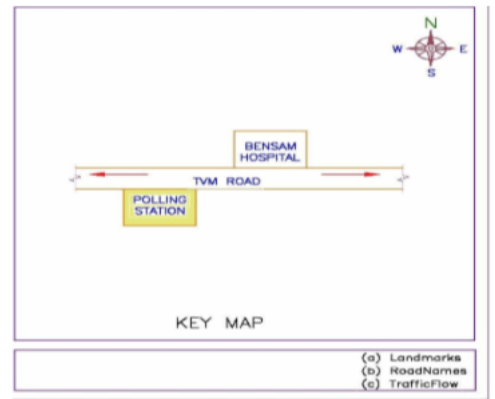

Cad View

Key MAP View