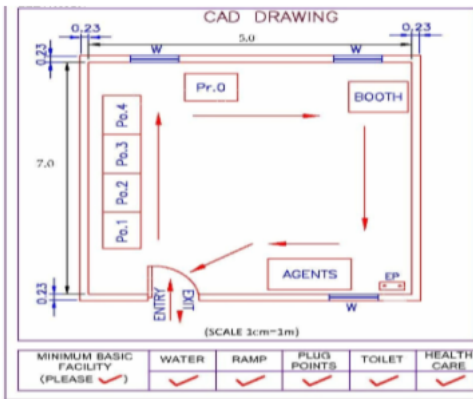

Google Map View

Polling Station Building Front View

Polling Station Front View

Cad View

Key MAP View

1 பெயர் : பொன்னாம்பு தந்தை பெயர் : முத்தம்பெருமாள் வீட்டு எண் : 1-1 வயது : 40 பாலினம் : ஆண் Photo is available	MGG6003404	2 பெயர் : ரம்பா கணவர் பெயர் : பொன்னாம்பு வீட்டு எண் : 1-1 வயது : 39 பாலினம் : பெண் Photo is available	RRJ2370856	3 பெயர் : ஜானிமேக்ரீன் தந்தை பெயர் : அசோக் மேக்ரீன் வீட்டு எண் : 2எஃப்/1ஏ, வயது : 33 பாலினம் : ஆண் Photo is available	RRJ2370443
4 பெயர் : மேக்டலின் ஜொஷினா தந்தை பெயர் : ஜொஹனஸ் செல்வகுமார் வீட்டு எண் : 2எஃப்/1/ஹெச்1 வயது : 32 பாலினம் : பெண் Photo is available	RAZ1149285	5 பெயர் : ஜெனி ஜேக்கப் தாமஸ் கணவர் பெயர் : ஜி பிஜி ஜார்ஜ் வீட்டு எண் : 2/எஃப்4 வயது : 35 பாலினம் : பெண் Photo is available	RRJ3531878	6 பெயர் : ரெத்தினம் கணவர் பெயர் : குமாரசுவாமி வீட்டு எண் : 2எஃப்/4-2 வயது : 78 பாலினம் : பெண் Photo is available	RRJ3242161
7 பெயர் : ராஜலெட்சுமி கணவர் பெயர் : சந்திரசேகர் வீட்டு எண் : 2எஃப்/4-2 வயது : 47 பாலினம் : பெண் Photo is available	RRJ3242344	8 பெயர் : அமல்ராஜ் தந்தை பெயர் : அகஸ்டின் வீட்டு எண் : 3-4-1 வயது : 54 பாலினம் : ஆண் Photo is available	MGG1503374	9 பெயர் : சஞ்சித் தந்தை பெயர் : மாணிக்கவாசகம் வீட்டு எண் : 3-19ஏ வயது : 23 பாலினம் : ஆண் Photo is available	RRJ3255643
10 பெயர் : ஜெனி ராஜேந்திரன் தந்தை பெயர் : ராஜேந்திரன் வீட்டு எண் : 3C/3B வயது : 26 பாலினம் : பெண் Photo is available	RRJ2526085	11 பெயர் : ஷோபா ரேச்சல் ஞா கணவர் பெயர் : அருண் வீட்டு எண் : 5,நடுக்காட்டு இசக்கி அம்மன் கோவ வயது : 38 பாலினம் : பெண் Photo is available	RRJ3526167	12 பெயர் : மெர்லின் ஜெபா கணவர் பெயர் : இஸ்ரவேல் வீட்டு எண் : 7B வயது : 42 பாலினம் : பெண் Photo is available	RRJ1430230
13 பெயர் : ஹரிஷ் ராகுல் தந்தை பெயர் : வைகுண்டமணி வீட்டு எண் : 8 வயது : 23 பாலினம் : ஆண் Photo is available	RRJ3242393	14 பெயர் : ஆல்பர்ட் மேரி கு கணவர் பெயர் : சோபனராஜ் வீட்டு எண் : 8ஏ/1ஏ வயது : 66 பாலினம் : பெண் Photo is available	SXG0247189	15 பெயர் : சோபனராஜ் தந்தை பெயர் : பொன்னையன் வீட்டு எண் : 8ஏ-1ஏ வயது : 65 பாலினம் : ஆண் Photo is available	MNG1396639
16 பெயர் : மோகன் இதரர் பெயர் : கலா வீட்டு எண் : 9ஏம்2 வயது : 48 பாலினம் : ஆண் Photo is available	RRJ3308293	17 பெயர் : கலா கணவர் பெயர் : மோகன் வீட்டு எண் : 9ஏம்2 வயது : 45 பாலினம் : பெண் Photo is available	RRJ3305083	18 பெயர் : அனீஷ் தந்தை பெயர் : மோகன் வீட்டு எண் : 9ஏம்2 வயது : 24 பாலினம் : ஆண் Photo is available	RRJ3305075
19 பெயர் : ஷபாப் அல் லிதாறா கணவர் பெயர் : அகமது இன்ஸமாம் வீட்டு எண் : 12A3-2-1C வயது : 35 பாலினம் : பெண் Photo is available	RRJ1695303	20 பெயர் : மேரிவசந்தா கணவர் பெயர் : ஜோஸப் வீட்டு எண் : 13 வயது : 78 பாலினம் : பெண் Photo is available	RRJ2678738	21 பெயர் : ராபர்ட் தந்தை பெயர் : ஜோசப் வீட்டு எண் : 13 வயது : 61 பாலினம் : ஆண் Photo is available	MGG1288109
22 பெயர் : ஜோஸ்மேரி கணவர் பெயர் : ராபர்ட் வீட்டு எண் : 13 வயது : 52 பாலினம் : பெண் Photo is available	MGG1288117	23 பெயர் : பெர்டின ஜேர்சப் தந்தை பெயர் : ராபர்ட் வீட்டு எண் : 13 வயது : 32 பாலினம் : ஆண் Photo is available	RRJ1572718	24 பெயர் : மதன் பிரேம் குமார் தந்தை பெயர் : ரசல்ராஜ் வீட்டு எண் : 15-90ஏ வயது : 42 பாலினம் : ஆண் Photo is available	MGG2394419
25 பெயர் : ஜயப்பன் முரளி தந்தை பெயர் : முத்து கிருஷ்ணன் நாயுடு வீட்டு எண் : 19பீ/3 வயது : 57 பாலினம் : ஆண் Photo is available	RRJ3242187	26 பெயர் : சாயா கணவர் பெயர் : ஜயப்பன் முரளி வீட்டு எண் : 19பீ/3 வயது : 54 பாலினம் : பெண் Photo is available	RRJ3242328	27 பெயர் : முகுல் நாயுடு தந்தை பெயர் : ஜயப்பன் முரளி வீட்டு எண் : 19பீ/3 வயது : 29 பாலினம் : ஆண் Photo is available	RRJ3242302
28 பெயர் : தனியா காரின ஸ்டான்லி தந்தை பெயர் : ஸ்டான்லி வில்சன் வீட்டு எண் : 19F வயது : 30 பாலினம் : பெண் Photo is available	RRJ2192268	29 பெயர் : ரியான் நதானியேல் ஸ்டான்லி தந்தை பெயர் : ஸ்டான்லி வில்சன் வீட்டு எண் : 19F வயது : 28 பாலினம் : ஆண் Photo is available	RRJ2192284	30 பெயர் : தீபக் சந்திரன் தந்தை பெயர் : ஜெயச்சந்திரன் வீட்டு எண் : 20F2-1 வயது : 29 பாலினம் : ஆண் Photo is available	RRJ2192276