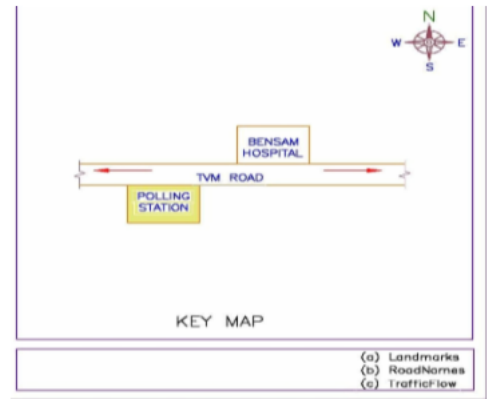

Google Map View

Polling Station Building Front View

Polling Station Front View

Cad View

Key MAP View

1 பெயர் : பொன்னாம்பு தந்தை பெயர் : முத்தம்பெருமாள் வீட்டு எண் : 1-1 வயது : 40 பாலினம் : ஆண் Photo is available	MGG6003404	2 பெயர் : ரம்பா கணவர் பெயர் : பொன்னாம்பு வீட்டு எண் : 1-1 வயது : 39 பாலினம் : பெண் Photo is available	RRJ2370856	3 பெயர் : ஜானிமேக்ரீன் தந்தை பெயர் : அசோக் மேக்ரீன் வீட்டு எண் : 2எஃப்/1ஏ, வயது : 33 பாலினம் : ஆண் Photo is available	RRJ2370443
4 பெயர் : மேக்டலின் ஜொஷினா தந்தை பெயர் : ஜொஹனஸ் செல்வகுமார் வீட்டு எண் : 2எஃப்/1/ஹெச்1 வயது : 32 பாலினம் : பெண் Photo is available	RAZ1149285	5 பெயர் : ஜெனி ஜேக்கப் தாமஸ் கணவர் பெயர் : ஜி பிஜி ஜார்ஜ் வீட்டு எண் : 2/எஃப்4 வயது : 35 பாலினம் : பெண் Photo is available	RRJ3531878	6 பெயர் : ரெத்தினம் கணவர் பெயர் : குமாரசுவாமி வீட்டு எண் : 2எஃப்/4-2 வயது : 78 பாலினம் : பெண் Photo is available	RRJ3242161
7 பெயர் : ராஜலெட்சுமி கணவர் பெயர் : சந்திரசேகர் வீட்டு எண் : 2எஃப்/4-2 வயது : 47 பாலினம் : பெண் Photo is available	RRJ3242344	8 பெயர் : அமல்ராஜ் தந்தை பெயர் : அகஸ்டின் வீட்டு எண் : 3-4-1 வயது : 54 பாலினம் : ஆண் Photo is available	MGG1503374	9 பெயர் : சஞ்சித் தந்தை பெயர் : மாணிக்கவாசகம் வீட்டு எண் : 3-19ஏ வயது : 23 பாலினம் : ஆண் Photo is available	RRJ3255643
10 பெயர் : ஜெனி ராஜேந்திரன் தந்தை பெயர் : ராஜேந்திரன் வீட்டு எண் : 3C/3B வயது : 26 பாலினம் : பெண் Photo is available	RRJ2526085	11 பெயர் : ஷோபா ரேச்சல் ஞா கணவர் பெயர் : அருண் வீட்டு எண் : 5,நடுக்காட்டு இசக்கி அம்மன் கோவ வயது : 38 பாலினம் : பெண் Photo is available	RRJ3526167	12 பெயர் : மெர்லின் ஜெபா கணவர் பெயர் : இஸ்ரவேல் வீட்டு எண் : 7B வயது : 42 பாலினம் : பெண் Photo is available	RRJ1430230
13 பெயர் : ஹரிஷ் ராகுல் தந்தை பெயர் : வைகுண்டமணி வீட்டு எண் : 8 வயது : 23 பாலினம் : ஆண் Photo is available	RRJ3242393	14 பெயர் : ஆல்பர்ட் மேரி கு கணவர் பெயர் : சோபனராஜ் வீட்டு எண் : 8ஏ/1ஏ வயது : 66 பாலினம் : பெண் Photo is available	SXG0247189	15 பெயர் : சோபனராஜ் தந்தை பெயர் : பொன்னையன் வீட்டு எண் : 8ஏ-1ஏ வயது : 65 பாலினம் : ஆண் Photo is available	MNG1396639
16 பெயர் : மோகன் இதரர் பெயர் : கலா வீட்டு எண் : 9ஏம்2 வயது : 48 பாலினம் : ஆண் Photo is available	RRJ3308293	17 பெயர் : கலா கணவர் பெயர் : மோகன் வீட்டு எண் : 9ஏம்2 வயது : 45 பாலினம் : பெண் Photo is available	RRJ3305083	18 பெயர் : அனீஷ் தந்தை பெயர் : மோகன் வீட்டு எண் : 9ஏம்2 வயது : 24 பாலினம் : ஆண் Photo is available	RRJ3305075
19 பெயர் : ஷபாப் அல் லிதாறா கணவர் பெயர் : அகமது இன்ஸமாம் வீட்டு எண் : 12A3-2-1C வயது : 35 பாலினம் : பெண் Photo is available	RRJ1695303	20 பெயர் : மேரிவசந்தா கணவர் பெயர் : ஜோஸப் வீட்டு எண் : 13 வயது : 78 பாலினம் : பெண் Photo is available	RRJ2678738	21 பெயர் : ராபர்ட் தந்தை பெயர் : ஜோசப் வீட்டு எண் : 13 வயது : 61 பாலினம் : ஆண் Photo is available	MGG1288109
22 பெயர் : ஜோஸ்மேரி கணவர் பெயர் : ராபர்ட் வீட்டு எண் : 13 வயது : 52 பாலினம் : பெண் Photo is available	MGG1288117	23 பெயர் : பெர்டின ஜேர்சப் தந்தை பெயர் : ராபர்ட் வீட்டு எண் : 13 வயது : 32 பாலினம் : ஆண் Photo is available	RRJ1572718	24 பெயர் : மதன் பிரேம் குமார் தந்தை பெயர் : ரசல்ராஜ் வீட்டு எண் : 15-90ஏ வயது : 42 பாலினம் : ஆண் Photo is available	MGG2394419
25 பெயர் : ஜயப்பன் முரளி தந்தை பெயர் : முத்து கிருஷ்ணன் நாயுடு வீட்டு எண் : 19பீ/3 வயது : 57 பாலினம் : ஆண் Photo is available	RRJ3242187	26 பெயர் : சாயா கணவர் பெயர் : ஜயப்பன் முரளி வீட்டு எண் : 19பீ/3 வயது : 54 பாலினம் : பெண் Photo is available	RRJ3242328	27 பெயர் : முகுல் நாயுடு தந்தை பெயர் : ஜயப்பன் முரளி வீட்டு எண் : 19பீ/3 வயது : 29 பாலினம் : ஆண் Photo is available	RRJ3242302
28 பெயர் : தனியா காரின ஸ்டான்லி தந்தை பெயர் : ஸ்டான்லி வில்சன் வீட்டு எண் : 19F வயது : 30 பாலினம் : பெண் Photo is available	RRJ2192268	29 பெயர் : ரியான் நதானியேல் ஸ்டான்லி தந்தை பெயர் : ஸ்டான்லி வில்சன் வீட்டு எண் : 19F வயது : 28 பாலினம் : ஆண் Photo is available	RRJ2192284	30 பெயர் : தீபக் சந்திரன் தந்தை பெயர் : ஜெயச்சந்திரன் வீட்டு எண் : 20F2-1 வயது : 29 பாலினம் : ஆண் Photo is available	RRJ2192276