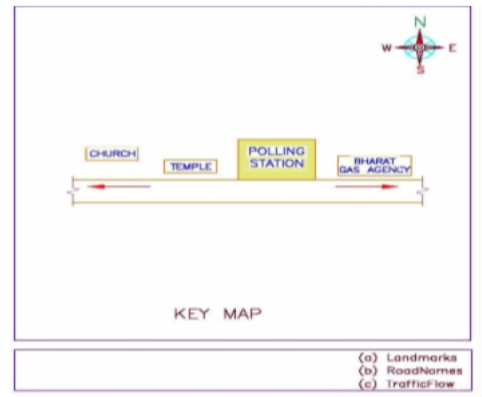

Google Map View

Polling Station Building Front View

Polling Station Front View

Cad View

Key MAP View

1 பெயர் : மல்கான் நிஷார் தந்தை பெயர்: கிதிர் முகமது வீட்டு எண் : 1 வயது : 61 பாலினம் : ஆண் Photo is available	RRJ2689461	2 பெயர் : அரசிம்மா கணவர் பெயர்: மல்கான் நிஷார் வீட்டு எண் : 1 வயது : 56 பாலினம் : பெண் Photo is available	RRJ2689479	3 பெயர் : கலையகல்யா தந்தை பெயர்: பாரதிகாமராஜ் வீட்டு எண் : 1/3பி3 வயது : 21 பாலினம் : பெண் Photo is available	RRJ3436573
4 பெயர் : அனுஷா பிச்சை கணவர் பெயர்: ஜெகதீஷ் வீட்டு எண் : 1-52/1 வயது : 33 பாலினம் : பெண் Photo is available	RRJ3355112	5 பெயர் : ஜானிராஜ் தந்தை பெயர்: டானியேல் வீட்டு எண் : 2 வயது : 63 பாலினம் : ஆண் Photo is available	RRJ2689495	6 பெயர் : பிரேமா கணவர் பெயர்: ஜானிராஜ் வீட்டு எண் : 2 வயது : 59 பாலினம் : பெண் Photo is available	RRJ2689503
7 பெயர் : பிரவிண்டேனியல் தந்தை பெயர்: ஜானிராஜ் வீட்டு எண் : 2-2 வயது : 38 பாலினம் : ஆண் Photo is available	MGG5189840	8 பெயர் : வினிதா தந்தை பெயர்: ஜெயராமன் வீட்டு எண் : 2-2 வயது : 27 பாலினம் : பெண் Photo is available	RRJ2408078	9 பெயர் : ஜெயபுரீ தந்தை பெயர்: ஜெயராமன் வீட்டு எண் : 2-2 வயது : 25 பாலினம் : பெண் Photo is available	RRJ2403418
10 பெயர் : சண்முகம் சுந்தரம் தந்தை பெயர்: முனியசுவாமி வீட்டு எண் : 3 வயது : 66 பாலினம் : ஆண் Photo is available	RRJ2447720	11 பெயர் : கலா தேவி கணவர் பெயர்: சண்முகா சுந்தரம் வீட்டு எண் : 3 வயது : 65 பாலினம் : பெண் Photo is available	RRJ2476737	12 பெயர் : ராஜேஷ் தந்தை பெயர்: ராஜீ வீட்டு எண் : 3 வயது : 41 பாலினம் : ஆண் Photo is available	MGG5190491
13 பெயர் : சோபியா கணவர் பெயர்: சுரேஷ் வீட்டு எண் : 3-1 வயது : 43 பாலினம் : பெண் Photo is available	RRJ2002137	14 பெயர் : நிதீஷ் குமார் தந்தை பெயர்: முருகன் வீட்டு எண் : 3ர வயது : 23 பாலினம் : ஆண் Photo is available	RRJ3224938	15 பெயர் : பால் பிபின்சன் தந்தை பெயர்: நெல்சன் ஜெயக்குமார் வீட்டு எண் : 4 வயது : 31 பாலினம் : ஆண் Photo is available	RRJ1976117
16 பெயர் : பால் நிபின்சன் தந்தை பெயர்: நெல்சன் ஜெயக்குமார் வீட்டு எண் : 4 வயது : 28 பாலினம் : ஆண் Photo is available	RRJ2293439	17 பெயர் : எஸ்தர் கணவர் பெயர்: மனோகரன் வீட்டு எண் : 5 வயது : 67 பாலினம் : பெண் Photo is available	RRJ2689560	18 பெயர் : சாம் சந்தோஷ் தந்தை பெயர்: மனோகரன் வீட்டு எண் : 5 வயது : 23 பாலினம் : ஆண் Photo is available	RRJ3226008
19 பெயர் : செல்வதாஸ் தந்தை பெயர்: அரசப்பன் வீட்டு எண் : 5-35 வயது : 66 பாலினம் : ஆண் Photo is available	RRJ1810183	20 பெயர் : மூர்த்தி தந்தை பெயர்: சுப்பிரமணியிள்ளை வீட்டு எண் : 6 வயது : 65 பாலினம் : ஆண் Photo is available	RRJ1375773	21 பெயர் : லதா கணவர் பெயர்: மூர்த்தி வீட்டு எண் : 6 வயது : 58 பாலினம் : பெண் Photo is available	MGG1291285
22 பெயர் : அர்ச்சனா தந்தை பெயர்: மூர்த்தி வீட்டு எண் : 6 வயது : 30 பாலினம் : பெண் Photo is available	RRJ1809896	# 23 பெயர் : தினேஷ் குமார் முருகேசன் தந்தை பெயர்: முருகேசன் வீட்டு எண் : 9/5/ எம் 8 வயது : 37 பாலினம் : ஆண் Photo is available	RRJ3594611	24 பெயர் : மாகீன் தந்தை பெயர்: ஆயிஷா வீட்டு எண் : 7 வயது : 68 பாலினம் : ஆண் Photo is available	RRJ1695998
25 பெயர் : ஹயருன்நிலா கணவர் பெயர்: மாகீன் வீட்டு எண் : 7 வயது : 60 பாலினம் : பெண் Photo is available	RRJ1696061	26 பெயர் : மஹ்பூப் சுபுஹானி தந்தை பெயர்: மாகீன் வீட்டு எண் : 7 வயது : 39 பாலினம் : ஆண் Photo is available	RRJ1809904	27 பெயர் : அர்ஷாத் தந்தை பெயர்: மாகீன் வீட்டு எண் : 7 வயது : 37 பாலினம் : ஆண் Photo is available	RRJ1809912
28 பெயர் : இஸ்ஹாக் தந்தை பெயர்: மாகீன் வீட்டு எண் : 7 வயது : 36 பாலினம் : ஆண் Photo is available	RRJ1809920	29 பெயர் : ராஸிதா தந்தை பெயர்: மஹ்பூப் சுபுஹானி வீட்டு எண் : 7 வயது : 32 பாலினம் : பெண் Photo is available	RRJ2237196	30 பெயர் : அஷ்ரீனா தந்தை பெயர்: வெற்றிவேல் வீட்டு எண் : 7 வயது : 25 பாலினம் : பெண் Photo is available	RRJ3261641